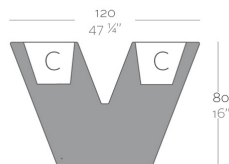

FORMES ET COULEURS

Collection UVE

*voir nos conditions

EPOXIA

01 39 66 00 77

Pot - 5 types de finitions disponibles. Système d'auto-irrigation dans toutes les finitions sauf basic.

Pot L.120 x P.40 x H.80 cm