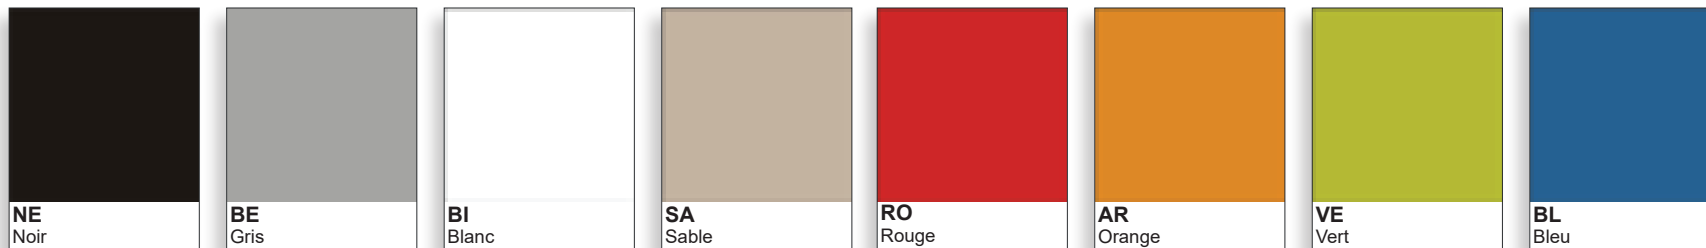

FORMES ET COULEURS

Collection SNOW

Chaise

Chaise Snow

Chaise Snow Junior

Polypropylène - chaise adulte

Polypropylène - chaise enfant