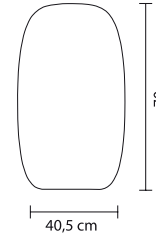

Lampes

Lampe à poser Pandora «S» L.55 x P. 55 x H.31 cm

Lampe à poser Pandora «M» L.44 x P. 44 x H.44 cm

Lampe à poser Pandora «L» L.40,5 x P. 40,5 x H.70 cm

Suspension Pandora «S» L.55 x P. 55 x H.31 cm

Suspension Pandora «M» L.44 x P. 44 x H.44 cm

Suspension Pandora «L» L.40,5 x P. 40,5 x H.70 cm

Suspension Pandora «XL» L.27 x P. 27 x H.120 cm

Lampadaire Pandora «S» L.55 x P. 55 x H.131 cm

Lampadaire Pandora «M» L.44 x P. 44 x H.167 cm

Lampadaire Pandora «L» L.40,5 x P. 40,5 x H.203 cm

Lampadaire Pandora «XL» L.27 x P. 27 x H.174 cm, pied bois

Lampadaire Pandora «XL» L.27 x P. 27 x H.170 cm

FORMES ET COULEURS

Collection PANDORA

EPOXIA

01 39 66 00 77

Poleasy® - *Structure en polyéthylène linéaire spécial dans lequel les micropores de surface sont presque totalement absents.*