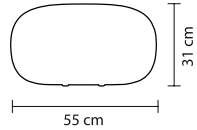

Lampes

Lampe à poser Pandora «S» L.55 x P. 55 x H.31 cm

Lampe à poser Pandora «M» L.44 x P. 44 x H.44 cm

Lampe à poser Pandora «L» L.40,5 x P. 40,5 x H.70 cm

Suspension Pandora «S» L.55 x P. 55 x H.31 cm

Suspension Pandora «M» L.44 x P. 44 x H.44 cm

Suspension Pandora «L» L.40,5 x P. 40,5 x H.70 cm

Suspension Pandora «XL» L.27 x P. 27 x H.120 cm

Lampadaire Pandora «S» L.55 x P. 55 x H.131 cm

Lampadaire Pandora «M» L.44 x P. 44 x H.167 cm

Lampadaire Pandora «L» L.40,5 x P. 40,5 x H.203 cm

Lampadaire Pandora «XL» L.27 x P. 27 x H.174 cm, pied bois

Lampadaire Pandora «XL» L.27 x P. 27 x H.170 cm

FORMES ET COULEURS

Collection PANDORA

EPOXIA

01 39 66 00 77

Poleasy® - *Structure en polyéthylène linéaire spécial dans lequel les micropores de surface sont presque totalement absents.*