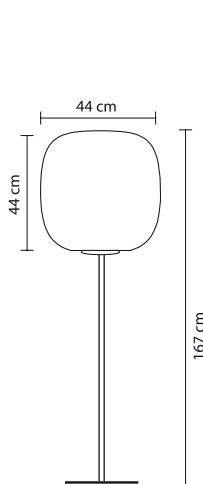

Lampes

Lampe à poser Pandora «S» L.55 x P. 55 x H.31 cm

Lampe à poser Pandora «M» L.44 x P. 44 x H.44 cm

Lampe à poser Pandora «L» L.40,5 x P. 40,5 x H.70 cm

Suspension Pandora «S» L.55 x P. 55 x H.31 cm

Suspension Pandora «M» L.44 x P. 44 x H.44 cm

Suspension Pandora «L» L.40,5 x P. 40,5 x H.70 cm

Suspension Pandora «XL» L.27 x P. 27 x H.120 cm

Lampadaire Pandora «S» L.55 x P. 55 x H.131 cm

Lampadaire Pandora «M» L.44 x P. 44 x H.167 cm

Lampadaire Pandora «L» L.40,5 x P. 40,5 x H.203 cm

Lampadaire Pandora «XL» L.27 x P. 27 x H.174 cm, pied bois

Lampadaire Pandora «XL» L.27 x P. 27 x H.170 cm

FORMES ET COULEURS

Collection PANDORA

EPOXIA

01 39 66 00 77

Poleasy® - *Structure en polyéthylène linéaire spécial dans lequel les micropores de surface sont presque totalement absents.*