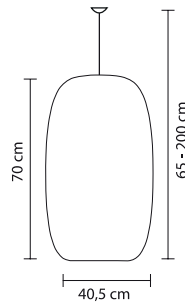

Lampes

Lampe à poser Pandora «S» L.55 x P. 55 x H.31 cm

Lampe à poser Pandora «M» L.44 x P. 44 x H.44 cm

Lampe à poser Pandora «L» L.40,5 x P. 40,5 x H.70 cm

Suspension Pandora «S» L.55 x P. 55 x H.31 cm

Suspension Pandora «M» L.44 x P. 44 x H.44 cm

Suspension Pandora «L» L.40,5 x P. 40,5 x H.70 cm

Suspension Pandora «XL» L.27 x P. 27 x H.120 cm

Lampadaire Pandora «S» L.55 x P. 55 x H.131 cm

Lampadaire Pandora «M» L.44 x P. 44 x H.167 cm

Lampadaire Pandora «L» L.40,5 x P. 40,5 x H.203 cm

Lampadaire Pandora «XL» L.27 x P. 27 x H.174 cm, pied bois

Lampadaire Pandora «XL» L.27 x P. 27 x H.170 cm

FORMES ET COULEURS

Collection PANDORA

EPOXIA

01 39 66 00 77

Poleasy® - *Structure en polyéthylène linéaire spécial dans lequel les micropores de surface sont presque totalement absents.*