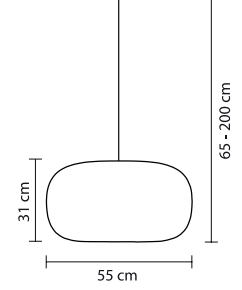

Lampes

Lampe à poser Pandora «S» L.55 x P. 55 x H.31 cm

Lampe à poser Pandora «M» L.44 x P. 44 x H.44 cm

Lampe à poser Pandora «L» L.40,5 x P. 40,5 x H.70 cm

Suspension Pandora «S» L.55 x P. 55 x H.31 cm

Suspension Pandora «M» L.44 x P. 44 x H.44 cm

Suspension Pandora «L» L.40,5 x P. 40,5 x H.70 cm

Suspension Pandora «XL» L.27 x P. 27 x H.120 cm

Lampadaire Pandora «S» L.55 x P. 55 x H.131 cm

Lampadaire Pandora «M» L.44 x P. 44 x H.167 cm

Lampadaire Pandora «L» L.40,5 x P. 40,5 x H.203 cm

Lampadaire Pandora «XL» L.27 x P. 27 x H.174 cm, pied bois

Lampadaire Pandora «XL» L.27 x P. 27 x H.170 cm

FORMES ET COULEURS

Collection PANDORA

EPOXIA

01 39 66 00 77

Poleasy® - *Structure en polyéthylène linéaire spécial dans lequel les micropores de surface sont presque totalement absents.*