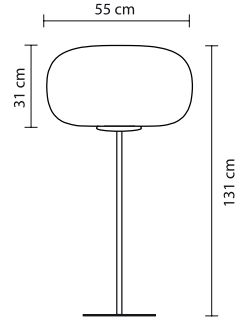

Lampes

Lampe à poser Pandora «S» L.55 x P. 55 x H.31 cm

Lampe à poser Pandora «M» L.44 x P. 44 x H.44 cm

Lampe à poser Pandora «L» L.40,5 x P. 40,5 x H.70 cm

Suspension Pandora «S» L.55 x P. 55 x H.31 cm

Suspension Pandora «M» L.44 x P. 44 x H.44 cm

Suspension Pandora «L» L.40,5 x P. 40,5 x H.70 cm

Suspension Pandora «XL» L.27 x P. 27 x H.120 cm

Lampadaire Pandora «S» L.55 x P. 55 x H.131 cm

Lampadaire Pandora «M» L.44 x P. 44 x H.167 cm

Lampadaire Pandora «L» L.40,5 x P. 40,5 x H.203 cm

Lampadaire Pandora «XL» L.27 x P. 27 x H.174 cm, pied bois

Lampadaire Pandora «XL» L.27 x P. 27 x H.170 cm

FORMES ET COULEURS

Collection PANDORA

EPOXIA

01 39 66 00 77

Poleasy® - *Structure en polyéthylène linéaire spécial dans lequel les micropores de surface sont presque totalement absents.*