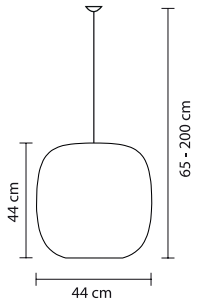

Lampes

Lampe à poser Pandora «S» L.55 x P. 55 x H.31 cm

Lampe à poser Pandora «M» L.44 x P. 44 x H.44 cm

Lampe à poser Pandora «L» L.40,5 x P. 40,5 x H.70 cm

Suspension Pandora «S» L.55 x P. 55 x H.31 cm

Suspension Pandora «M» L.44 x P. 44 x H.44 cm

Suspension Pandora «L» L.40,5 x P. 40,5 x H.70 cm

Suspension Pandora «XL» L.27 x P. 27 x H.120 cm

Lampadaire Pandora «S» L.55 x P. 55 x H.131 cm

Lampadaire Pandora «M» L.44 x P. 44 x H.167 cm

Lampadaire Pandora «L» L.40,5 x P. 40,5 x H.203 cm

Lampadaire Pandora «XL» L.27 x P. 27 x H.174 cm, pied bois

Lampadaire Pandora «XL» L.27 x P. 27 x H.170 cm

FORMES ET COULEURS

Collection PANDORA

EPOXIA

01 39 66 00 77

Poleasy® - *Structure en polyéthylène linéaire spécial dans lequel les micropores de surface sont presque totalement absents.*