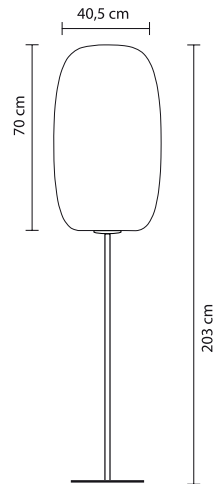

Lampes

Lampe à poser Pandora «S» L.55 x P. 55 x H.31 cm

Lampe à poser Pandora «M» L.44 x P. 44 x H.44 cm

Lampe à poser Pandora «L» L.40,5 x P. 40,5 x H.70 cm

Suspension Pandora «S» L.55 x P. 55 x H.31 cm

Suspension Pandora «M» L.44 x P. 44 x H.44 cm

Suspension Pandora «L» L.40,5 x P. 40,5 x H.70 cm

Suspension Pandora «XL» L.27 x P. 27 x H.120 cm

Lampadaire Pandora «S» L.55 x P. 55 x H.131 cm

Lampadaire Pandora «M» L.44 x P. 44 x H.167 cm

Lampadaire Pandora «L» L.40,5 x P. 40,5 x H.203 cm

Lampadaire Pandora «XL» L.27 x P. 27 x H.174 cm, pied bois

Lampadaire Pandora «XL» L.27 x P. 27 x H.170 cm

FORMES ET COULEURS

Collection PANDORA

EPOXIA

01 39 66 00 77

Poleasy® - *Structure en polyéthylène linéaire spécial dans lequel les micropores de surface sont presque totalement absents.*