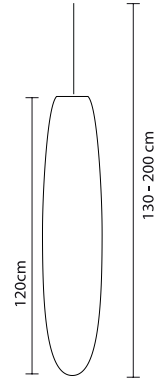

Lampes

Lampe à poser Pandora «S» L.55 x P. 55 x H.31 cm

Lampe à poser Pandora «M» L.44 x P. 44 x H.44 cm

Lampe à poser Pandora «L» L.40,5 x P. 40,5 x H.70 cm

Suspension Pandora «S» L.55 x P. 55 x H.31 cm

Suspension Pandora «M» L.44 x P. 44 x H.44 cm

Suspension Pandora «L» L.40,5 x P. 40,5 x H.70 cm

Suspension Pandora «XL» L.27 x P. 27 x H.120 cm

Lampadaire Pandora «S» L.55 x P. 55 x H.131 cm

Lampadaire Pandora «M» L.44 x P. 44 x H.167 cm

Lampadaire Pandora «L» L.40,5 x P. 40,5 x H.203 cm

Lampadaire Pandora «XL» L.27 x P. 27 x H.174 cm, pied bois

Lampadaire Pandora «XL» L.27 x P. 27 x H.170 cm

FORMES ET COULEURS

Collection PANDORA

EPOXIA

01 39 66 00 77

Poleasy® - *Structure en polyéthylène linéaire spécial dans lequel les micropores de surface sont presque totalement absents.*