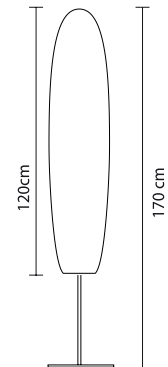

Lampes

Lampe à poser Pandora «S» L.55 x P. 55 x H.31 cm

Lampe à poser Pandora «M» L.44 x P. 44 x H.44 cm

Lampe à poser Pandora «L» L.40,5 x P. 40,5 x H.70 cm

Suspension Pandora «S» L.55 x P. 55 x H.31 cm

Suspension Pandora «M» L.44 x P. 44 x H.44 cm

Suspension Pandora «L» L.40,5 x P. 40,5 x H.70 cm

Suspension Pandora «XL» L.27 x P. 27 x H.120 cm

Lampadaire Pandora «S» L.55 x P. 55 x H.131 cm

Lampadaire Pandora «M» L.44 x P. 44 x H.167 cm

Lampadaire Pandora «L» L.40,5 x P. 40,5 x H.203 cm

Lampadaire Pandora «XL» L.27 x P. 27 x H.174 cm, pied bois

Lampadaire Pandora «XL» L.27 x P. 27 x H.170 cm

FORMES ET COULEURS

Collection PANDORA

EPOXIA

01 39 66 00 77

Poleasy® - *Structure en polyéthylène linéaire spécial dans lequel les micropores de surface sont presque totalement absents.*