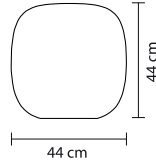

Lampes

Lampe à poser Pandora «S» L.55 x P. 55 x H.31 cm

Lampe à poser Pandora «M» L.44 x P. 44 x H.44 cm

Lampe à poser Pandora «L» L.40,5 x P. 40,5 x H.70 cm

Suspension Pandora «S» L.55 x P. 55 x H.31 cm

Suspension Pandora «M» L.44 x P. 44 x H.44 cm

Suspension Pandora «L» L.40,5 x P. 40,5 x H.70 cm

Suspension Pandora «XL» L.27 x P. 27 x H.120 cm

Lampadaire Pandora «S» L.55 x P. 55 x H.131 cm

Lampadaire Pandora «M» L.44 x P. 44 x H.167 cm

Lampadaire Pandora «L» L.40,5 x P. 40,5 x H.203 cm

Lampadaire Pandora «XL» L.27 x P. 27 x H.174 cm, pied bois

Lampadaire Pandora «XL» L.27 x P. 27 x H.170 cm

FORMES ET COULEURS

Collection PANDORA

EPOXIA

01 39 66 00 77

Poleasy® - *Structure en polyéthylène linéaire spécial dans lequel les micropores de surface sont presque totalement absents.*