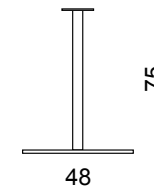

L.53 cm

L.70 cm

L.88 cm

Piètement - 2 types de pieds

Pied 3 branches pour plateau 53 cm

Pied 3 branches pour plateau 53 cm

Pied rond pour plateau 53 cm

Pied rond pour plateau 53 cm

Pied rond pour plateau 53 ou 70 cm

Pied 3 branches pour plateau 70 ou 80 cm

Pied 3 branches pour plateau 70 ou 80 cm

Pied rond pour plateau 70 ou 80 cm

Pied rond pour plateau 70 ou 80 cm

FORMES ET COULEURS

Collection KENSHO

epoxia

01 39 66 00 77

Structure métallique - *plateau 4 mm d'épaisseur*

Structure métallique - *piètement*

* uniquement pour pied rond