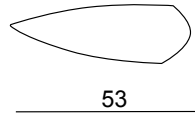

FORMES ET COULEURS

Collection KENSHO

GARANTIE
2
ANS

MONTAGE
OFFERT*
* voir nos conditions

MADE IN
EUROPE

epoxia

01 39 66 00 77

Plateau acier verni - 3 largeurs de plateau

L.53 cm

L.70 cm

L.88 cm

Piètement - 2 types de pieds

Pied 3 branches pour plateau 53 cm

Pied 3 branches pour plateau 53 cm

Pied rond pour plateau 53 cm

Pied rond pour plateau 53 cm