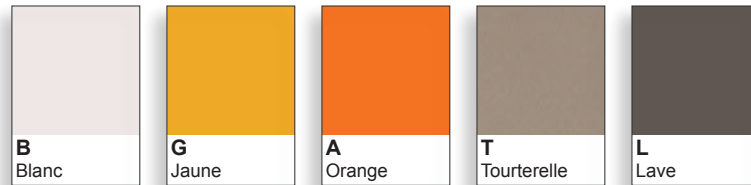

FORMES ET COULEURS

Collection KENSHO

epoxia

01 39 66 00 77

Structure métallique - *plateau 4 mm d'épaisseur*