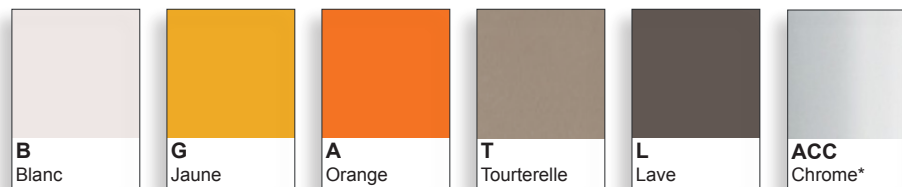

Structure métallique - *piètement*

* uniquement pour pied rond