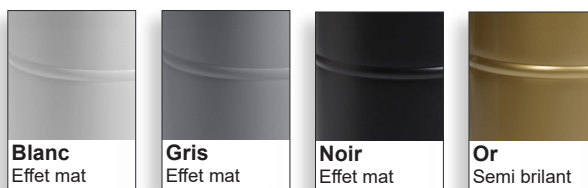

FORMES ET COULEURS

Collection BROOKLYN BIN

EPOXIA

01 39 66 00 77

Description	L cm	P cm	H cm
Brooklyn Bin Single	33	x 33	73,5
Brooklyn Bin Twin	67	x 33	73/78
Brooklyn Bin Triple	68	x 68	73/78/83
Brooklyn Bin sur pied	33	x 33	73,5
Brooklyn Bin Béton	33	x 33	71
Brooklyn Bin Mural	33	x 33	81
Brooklyn Bin Big	40	x 40	81
Brooklyn Bin Mini	40	x 40	45
Couvercle	33	x 33	-
Couvercle Big et Mini	40	x 40	-

Acier - poubelles et couvercles.

Acier - poubelle Brooklyn Bin sur pied et couvercle.

La restitution des couleurs des nuanciers n'est pas contractuelle car les couleurs présentées sur un écran d'ordinateur peuvent varier selon la configuration du poste.