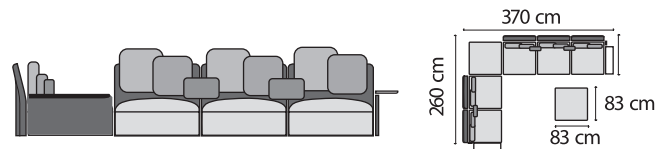

FORMES ET COULEURS

Collection BEGIN

EPOXIA

01 39 66 00 77

Canapé modulaire

1 place L.123 x P.96 cm

Canapé 2 places L.206 x P.96 cm

Canapé 3 places L.287 x P.96 cm

Canapé 3 places L.287 x P.180 cm

Canapé 4 places L.370 x P.180 cm

Canapé 4 places L.370 x P.180 cm

Canapé d'angle L.260 x P.260 cm

Canapé d'angle L.370 x P.260 cm

FORMES ET COULEURS

Collection BEGIN

*voir nos conditions