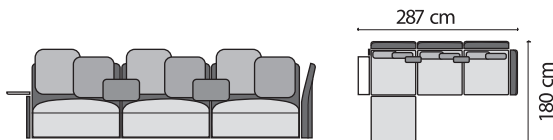

FORMES ET COULEURS

Collection BEGIN

EPOXIA

01 39 66 00 77

Canapé modulaire

1 place L.123 x P.96 cm

Canapé 2 places L.206 x P.96 cm

Canapé 3 places L.287 x P.96 cm

Canapé 3 places L.287 x P.180 cm

Canapé 4 places L.370 x P.180 cm

Canapé 4 places L.370 x P.180 cm

Canapé d'angle L.260 x P.260 cm

Canapé d'angle L.370 x P.260 cm

FORMES ET COULEURS

Collection BEGIN

*voir nos conditions