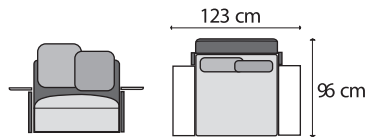

FORMES ET COULEURS

Collection BEGIN

EPOXIA

01 39 66 00 77

Canapé modulaire

1 place L.123 x P.96 cm

Canapé 2 places L.206 x P.96 cm

Canapé 3 places L.287 x P.96 cm

Canapé 3 places L.287 x P.180 cm

Canapé 4 places L.370 x P.180 cm

Canapé 4 places L.370 x P.180 cm

Canapé d'angle L.260 x P.260 cm

Canapé d'angle L.370 x P.260 cm

FORMES ET COULEURS

Collection BEGIN

*voir nos conditions