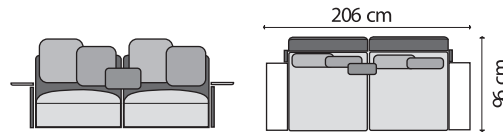

FORMES ET COULEURS

Collection BEGIN

EPOXIA

01 39 66 00 77

Canapé modulaire

1 place L.123 x P.96 cm

Canapé 2 places L.206 x P.96 cm

Canapé 3 places L.287 x P.96 cm

Canapé 3 places L.287 x P.180 cm

Canapé 4 places L.370 x P.180 cm

Canapé 4 places L.370 x P.180 cm

Canapé d'angle L.260 x P.260 cm

Canapé d'angle L.370 x P.260 cm

FORMES ET COULEURS

Collection BEGIN

*voir nos conditions