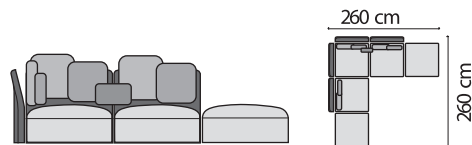

FORMES ET COULEURS

Collection BEGIN

EPOXIA

01 39 66 00 77

Canapé modulaire

1 place L.123 x P.96 cm

Canapé 2 places L.206 x P.96 cm

Canapé 3 places L.287 x P.96 cm

Canapé 3 places L.287 x P.180 cm

Canapé 4 places L.370 x P.180 cm

Canapé 4 places L.370 x P.180 cm

Canapé d'angle L.260 x P.260 cm

Canapé d'angle L.370 x P.260 cm

FORMES ET COULEURS

Collection BEGIN

*voir nos conditions