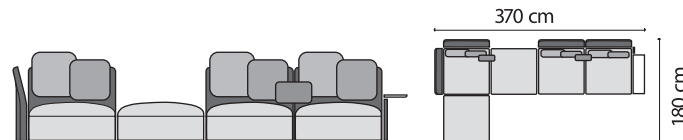

FORMES ET COULEURS

Collection BEGIN

EPOXIA

01 39 66 00 77

Canapé modulaire

1 place L.123 x P.96 cm

Canapé 2 places L.206 x P.96 cm

Canapé 3 places L.287 x P.96 cm

Canapé 3 places L.287 x P.180 cm

Canapé 4 places L.370 x P.180 cm

Canapé 4 places L.370 x P.180 cm

Canapé d'angle L.260 x P.260 cm

Canapé d'angle L.370 x P.260 cm

FORMES ET COULEURS

Collection BEGIN

*voir nos conditions