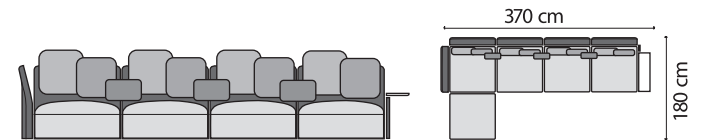

FORMES ET COULEURS

Collection BEGIN

EPOXIA

01 39 66 00 77

Canapé modulaire

1 place L.123 x P.96 cm

Canapé 2 places L.206 x P.96 cm

Canapé 3 places L.287 x P.96 cm

Canapé 3 places L.287 x P.180 cm

Canapé 4 places L.370 x P.180 cm

Canapé 4 places L.370 x P.180 cm

Canapé d'angle L.260 x P.260 cm

Canapé d'angle L.370 x P.260 cm

FORMES ET COULEURS

Collection BEGIN

*voir nos conditions