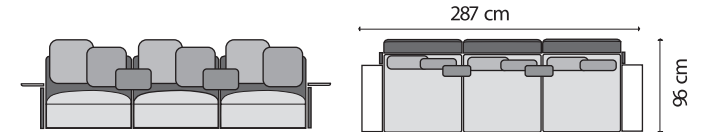

FORMES ET COULEURS

Collection BEGIN

EPOXIA

01 39 66 00 77

Canapé modulaire

1 place L.123 x P.96 cm

Canapé 2 places L.206 x P.96 cm

Canapé 3 places L.287 x P.96 cm

Canapé 3 places L.287 x P.180 cm

Canapé 4 places L.370 x P.180 cm

Canapé 4 places L.370 x P.180 cm

Canapé d'angle L.260 x P.260 cm

Canapé d'angle L.370 x P.260 cm

FORMES ET COULEURS

Collection BEGIN

*voir nos conditions