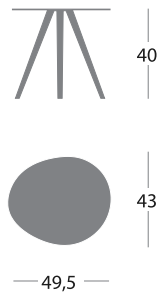

FORMES ET COULEURS

Collection AGORA

Table basse

Table basse L.49,5 x P.43 x H.40 cm

Table basse L.49,5 x P.43 x H.50 cm

Table basse L.49,5 x P.43 x H.60 cm

Table basse L.70 x P.55/43 x H.40 cm

Structure métallique - *piètement et plateau.*