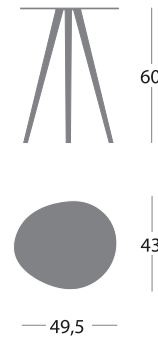

FORMES ET COULEURS

Collection AGORA

Table basse

Table basse L.49,5 x P.43 x H.40 cm

Table basse L.49,5 x P.43 x H.50 cm

Table basse L.49,5 x P.43 x H.60 cm

Table basse L.70 x P.55/43 x H.40 cm

Structure métallique - *piètement et plateau.*