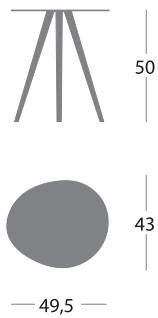

FORMES ET COULEURS

Collection AGORA

Table basse

Table basse L.49,5 x P.43 x H.40 cm

Table basse L.49,5 x P.43 x H.50 cm

Table basse L.49,5 x P.43 x H.60 cm

Table basse L.70 x P.55/43 x H.40 cm

Structure métallique - *piètement et plateau.*