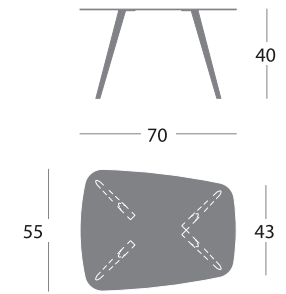

FORMES ET COULEURS

Collection AGORA

Table basse

Table basse L.49,5 x P.43 x H.40 cm

Table basse L.49,5 x P.43 x H.50 cm

Table basse L.49,5 x P.43 x H.60 cm

Table basse L.70 x P.55/43 x H.40 cm

Structure métallique - *piètement et plateau.*