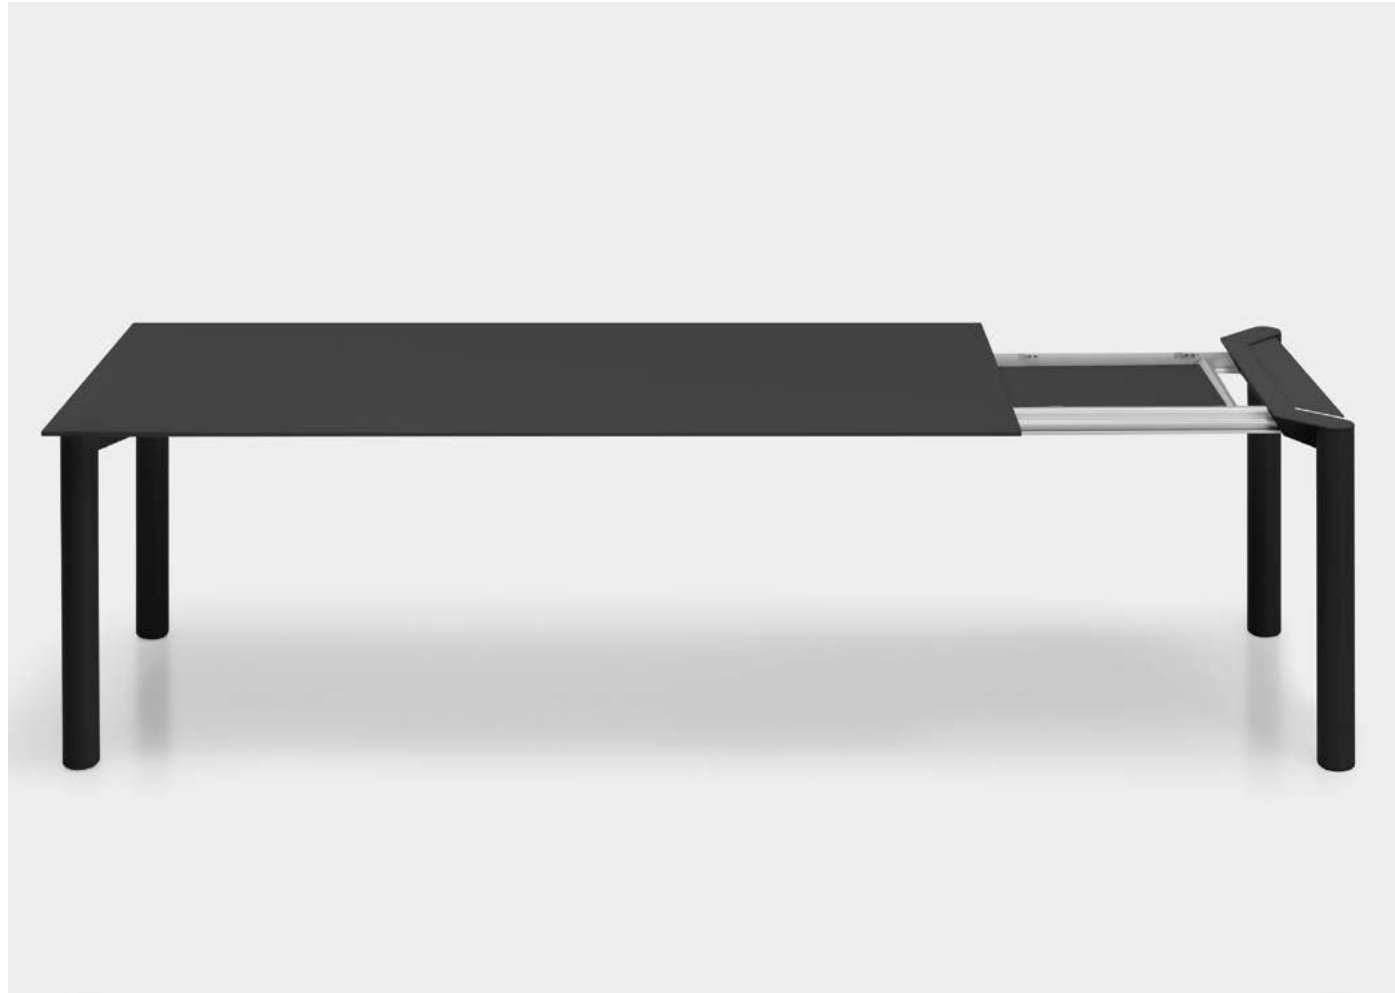

Bodoni

Four generous legs support a lightweight top. Sheer structural simplicity minimises the complexity of the extension system.

Quattro gambe generose sorreggono un piano leggero. Un'assoluta semplicità strutturale che riduce al minimo le complessità dell'allungo.

Vier kräftige Beine tragen eine leichte Platte. Eine absolute strukturelle Einfachheit, die die Komplexität des Zusammenbaus auf ein Minimum reduziert.

Sam Hecht
and Kim Colin
2022

Quatre gros pieds soutiennent un plateau léger. Une simplicité absolue de la structure qui réduit au minimum les difficultés d'extension du plateau.

**Square and rectangular table
/ Extensible version**

Quattro gambe generose sorreggono un piano leggero. Un'assoluta semplicità strutturale che riduce al minimo le complessità dell'allungo.

Four generous legs support a lightweight top. Sheer structural simplicity minimises the complexity of the extension system.

Vier kräftige Beine tragen eine leichte Platte. Eine absolute strukturelle Einfachheit, die die Komplexität des Zusammenbaus auf ein Minimum reduziert.

Quatre gros pieds soutiennent un plateau léger. Une simplicité absolue de la structure qui réduit au minimum les difficultés d'extension du plateau.