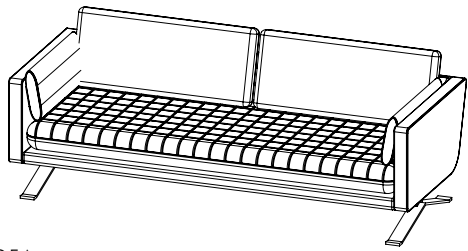

# Kylian

**epoxia**

Epoxia - 6 avenue Charles de Gaulle - 78150 Le Chesnay - +33 1 39 66 00 77 - [contact@epoxia.com](mailto:contact@epoxia.com) - [www.epoxia.com](http://www.epoxia.com)

Kylian se caractérise par le motif gaufré des coutures, également appelées coutures en carreaux. L'embase caractéristique brille par son cachet à la fois classique et cosmopolite. Cette série de meubles lounge est idéale pour les espaces d'accueil ou le bureau de direction. Sans les coussins dorsaux, la banquette peut être utilisée comme couchette confortable.

KYLIAN  
Dimensions

SOFA

3,5-seat 240 x 67 x 90 cm  
3-seat 220 x 67 x 90 2,5 cm  
2,5-seat 200 x 67 x 90 cm  
2-seat 180 x 67 x 90 cm

SOFA 1 ARMREST

3-seat 213 x 67 x 90 cm  
2-seat 173 x 67 x 90 cm

CORNER ELEMENT

3-seat 220 x 67 x 90 cm  
2-seat 180 x 67 x 90 cm

LOVESEAT

125 x 67 x 74 cm

FAUTEUIL

73 x 67 x 74 cm

OTTOMAN

92 x 40 x 70 cm

De façon standard, la banquette est livrée avec des coussins d'assise amovibles et deux coussins dorsaux amovibles séparément. Coussins latéraux en option. Le fauteuil est pourvu en standard d'un coussin d'assise amovible séparément et d'un coussin dorsal fixe. En option, les coussins d'assise peuvent être fixés de manière permanente sur le fauteuil et la banquette. Au niveau du fauteuil, les coutures en carreaux à l'avant du dossier sont en option.