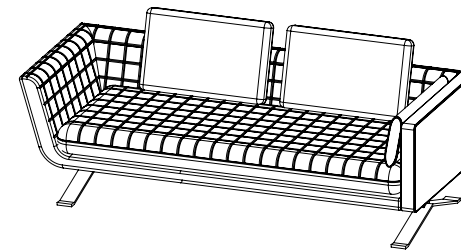

KYLIAN  
Dimensions

SOFA

3,5-seat 240 x 67 x 90 cm  
3-seat 220 x 67 x 90 2,5 cm  
2,5-seat 200 x 67 x 90 cm  
2-seat 180 x 67 x 90 cm

SOFA 1 ARMREST

3-seat 213 x 67 x 90 cm  
2-seat 173 x 67 x 90 cm

CORNER ELEMENT

3-seat 220 x 67 x 90 cm  
2-seat 180 x 67 x 90 cm

LOVESEAT

125 x 67 x 74 cm

FAUTEUIL

73 x 67 x 74 cm

OTTOMAN

92 x 40 x 70 cm

De façon standard, la banquette est livrée avec des coussins d'assise amovibles et deux coussins dorsaux amovibles séparément. Coussins latéraux en option. Le fauteuil est pourvu en standard d'un coussin d'assise amovible séparément et d'un coussin dorsal fixe. En option, les coussins d'assise peuvent être fixés de manière permanente sur le fauteuil et la banquette. Au niveau du fauteuil, les coutures en carreaux à l'avant du dossier sont en option.