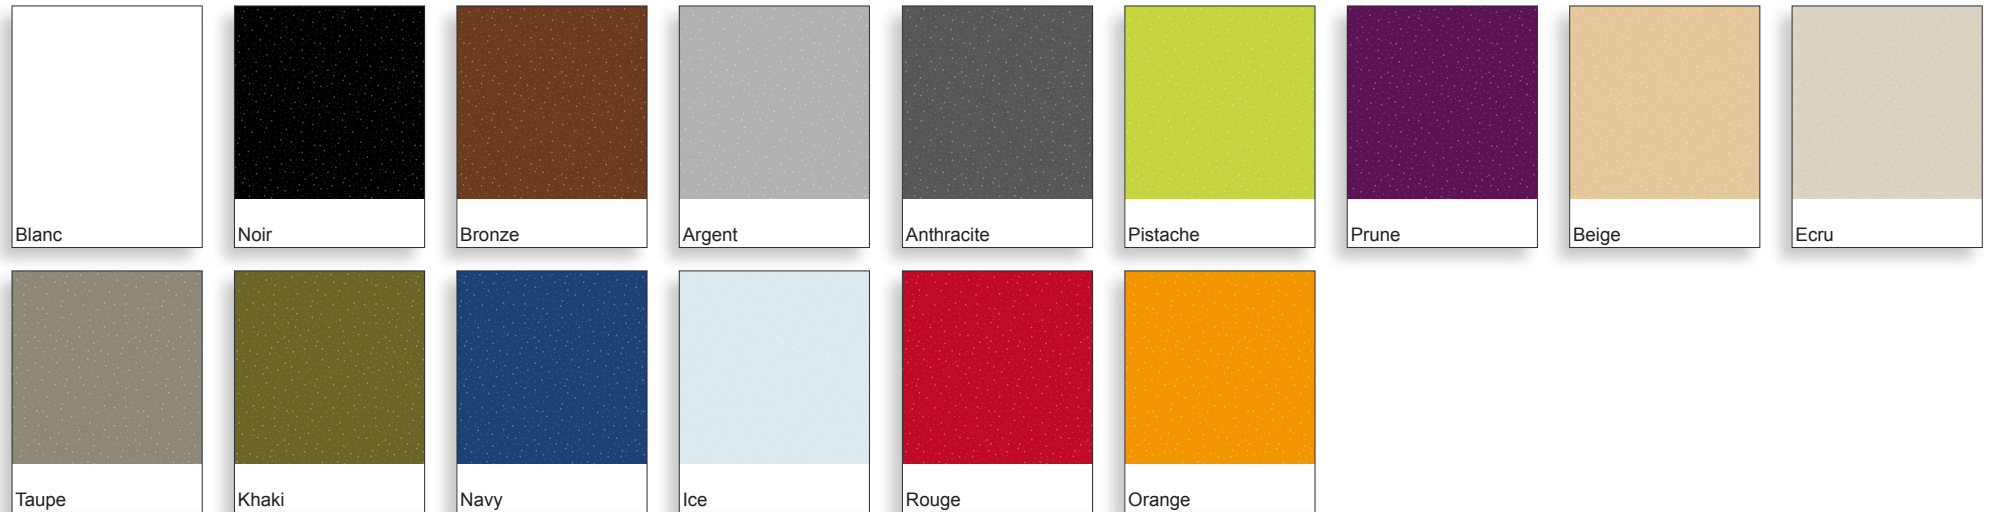

Jardinière L.84 x P.34 x H.30 cm

Jardinière L.105 x P.45 x H.40 cm

Jardinière L.127 x P.57 x H.50 cm

FORMES ET COULEURS

Collection ULM

Polyéthylène mat basic - *structure*

Polyéthylène laqué brillant - *structure*