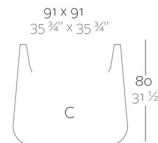

FORMES ET COULEURS

Collection ULM

epoxia
 mobilier et aménagement de bureau

Pot

Redonda Ø 34 x 30 cm

Redonda Ø 45 x 40 cm

Redonda Ø 57 x 50 cm

Redonda Ø 68 x 60 cm

Redonda Ø 91 x 80 cm

Cuadrada L.34 x P.34 x H.30 cm

Cuadrada L.45 x P.45 x H.40 cm

Cuadrada L.57 x P.57 x H.50 cm

Cuadrada L.68 x P.68 x H.60 cm

Cuadrada L.91 x P.91 x H.80 cm

Redonda Alta Ø 49 x H.60 cm

Redonda Alta Ø 61 x H.75 cm

FORMES ET COULEURS

Collection ULM

epoxia
 mobilier et aménagement de bureau

Pot

Redonda Alta Ø 74 x H.91 cm

Cuadrada Alta L.49 x P.49 x H.60 cm

Cuadrada Alta L.61 x P.61 x H.75 cm

Cuadrada Alta L.74 x P.74 x H.90 cm

Jardinière L.84 x P.34 x H.30 cm

Jardinière L.105 x P.45 x H.40 cm

Jardinière L.127 x P.57 x H.50 cm

FORMES ET COULEURS

Collection ULM

Polyéthylène mat basic - *structure*

Polyéthylène laqué brillant - *structure*