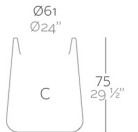

FORMES ET COULEURS

Collection ULM

epoxia
 mobilier et aménagement de bureau

Pot

Redonda Ø 34 x 30 cm

Redonda Ø 45 x 40 cm

Redonda Ø 57 x 50 cm

Redonda Ø 68 x 60 cm

Redonda Ø 91 x 80 cm

Cuadrada L.34 x P.34 x H.30 cm

Cuadrada L.45 x P.45 x H.40 cm

Cuadrada L.57 x P.57 x H.50 cm

Cuadrada L.68 x P.68 x H.60 cm

Cuadrada L.91 x P.91 x H.80 cm

Redonda Alta Ø 49 x H.60 cm

Redonda Alta Ø 61 x H.75 cm

FORMES ET COULEURS

Collection ULM

epoxia
 mobilier et aménagement de bureau

Pot

Redonda Alta Ø 74 x H.91 cm

Cuadrada Alta L.49 x P.49 x H.60 cm

Cuadrada Alta L.61 x P.61 x H.75 cm

Cuadrada Alta L.74 x P.74 x H.90 cm

Jardinière L.84 x P.34 x H.30 cm

Jardinière L.105 x P.45 x H.40 cm

Jardinière L.127 x P.57 x H.50 cm

FORMES ET COULEURS

Collection ULM

Polyéthylène mat basic - *structure*

Polyéthylène laqué brillant - *structure*