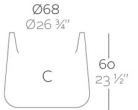

FORMES ET COULEURS

Collection ULM

epoxia
 mobilier et aménagement de bureau

Pot

Redonda Ø 34 x 30 cm

Redonda Ø 45 x 40 cm

Redonda Ø 57 x 50 cm

Redonda Ø 68 x 60 cm

Redonda Ø 91 x 80 cm

Cuadrada L.34 x P.34 x H.30 cm

Cuadrada L.45 x P.45 x H.40 cm

Cuadrada L.57 x P.57 x H.50 cm

Cuadrada L.68 x P.68 x H.60 cm

Cuadrada L.91 x P.91 x H.80 cm

Redonda Alta Ø 49 x H.60 cm

Redonda Alta Ø 61 x H.75 cm

FORMES ET COULEURS

Collection ULM

epoxia
 mobilier et aménagement de bureau

Pot

Redonda Alta Ø 74 x H.91 cm

Cuadrada Alta L.49 x P.49 x H.60 cm

Cuadrada Alta L.61 x P.61 x H.75 cm

Cuadrada Alta L.74 x P.74 x H.90 cm

Jardinière L.84 x P.34 x H.30 cm

Jardinière L.105 x P.45 x H.40 cm

Jardinière L.127 x P.57 x H.50 cm

FORMES ET COULEURS

Collection ULM

Polyéthylène mat basic - *structure*

Polyéthylène laqué brillant - *structure*