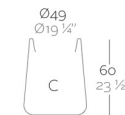

FORMES ET COULEURS

Collection ULM

epoxia
 mobilier et aménagement de bureau

Pot

Redonda Ø 34 x 30 cm

Redonda Ø 45 x 40 cm

Redonda Ø 57 x 50 cm

Redonda Ø 68 x 60 cm

Redonda Ø 91 x 80 cm

Cuadrada L.34 x P.34 x H.30 cm

Cuadrada L.45 x P.45 x H.40 cm

Cuadrada L.57 x P.57 x H.50 cm

Cuadrada L.68 x P.68 x H.60 cm

Cuadrada L.91 x P.91 x H.80 cm

Redonda Alta Ø 49 x H.60 cm

Redonda Alta Ø 61 x H.75 cm

FORMES ET COULEURS

Collection ULM

epoxia
 mobilier et aménagement de bureau

Pot

Redonda Alta Ø 74 x H.91 cm

Cuadrada Alta L.49 x P.49 x H.60 cm

Cuadrada Alta L.61 x P.61 x H.75 cm

Cuadrada Alta L.74 x P.74 x H.90 cm

Jardinière L.84 x P.34 x H.30 cm

Jardinière L.105 x P.45 x H.40 cm

Jardinière L.127 x P.57 x H.50 cm

FORMES ET COULEURS

Collection ULM

Polyéthylène mat basic - *structure*

Polyéthylène laqué brillant - *structure*