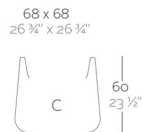

FORMES ET COULEURS

Collection ULM

epoxia
 mobilier et aménagement de bureau

Pot

Redonda Ø 34 x 30 cm

Redonda Ø 45 x 40 cm

Redonda Ø 57 x 50 cm

Redonda Ø 68 x 60 cm

Redonda Ø 91 x 80 cm

Cuadrada L.34 x P.34 x H.30 cm

Cuadrada L.45 x P.45 x H.40 cm

Cuadrada L.57 x P.57 x H.50 cm

Cuadrada L.68 x P.68 x H.60 cm

Cuadrada L.91 x P.91 x H.80 cm

Redonda Alta Ø 49 x H.60 cm

Redonda Alta Ø 61 x H.75 cm

FORMES ET COULEURS

Collection ULM

epoxia
 mobilier et aménagement de bureau

Pot

Redonda Alta Ø 74 x H.91 cm

Cuadrada Alta L.49 x P.49 x H.60 cm

Cuadrada Alta L.61 x P.61 x H.75 cm

Cuadrada Alta L.74 x P.74 x H.90 cm

Jardinière L.84 x P.34 x H.30 cm

Jardinière L.105 x P.45 x H.40 cm

Jardinière L.127 x P.57 x H.50 cm

FORMES ET COULEURS

Collection ULM

Polyéthylène mat basic - *structure*

Polyéthylène laqué brillant - *structure*