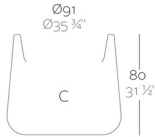

FORMES ET COULEURS

Collection ULM

epoxia
 mobilier et aménagement de bureau

Pot

Redonda Ø 34 x 30 cm

Redonda Ø 45 x 40 cm

Redonda Ø 57 x 50 cm

Redonda Ø 68 x 60 cm

Redonda Ø 91 x 80 cm

Cuadrada L.34 x P.34 x H.30 cm

Cuadrada L.45 x P.45 x H.40 cm

Cuadrada L.57 x P.57 x H.50 cm

Cuadrada L.68 x P.68 x H.60 cm

Cuadrada L.91 x P.91 x H.80 cm

Redonda Alta Ø 49 x H.60 cm

Redonda Alta Ø 61 x H.75 cm

FORMES ET COULEURS

Collection ULM

epoxia
 mobilier et aménagement de bureau

Pot

Redonda Alta Ø 74 x H.91 cm

Cuadrada Alta L.49 x P.49 x H.60 cm

Cuadrada Alta L.61 x P.61 x H.75 cm

Cuadrada Alta L.74 x P.74 x H.90 cm

Jardinière L.84 x P.34 x H.30 cm

Jardinière L.105 x P.45 x H.40 cm

Jardinière L.127 x P.57 x H.50 cm

FORMES ET COULEURS

Collection ULM

Polyéthylène mat basic - *structure*

Polyéthylène laqué brillant - *structure*