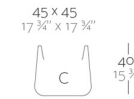

FORMES ET COULEURS

Collection ULM

epoxia
 mobilier et aménagement de bureau

Pot

Redonda Ø 34 x 30 cm

Redonda Ø 45 x 40 cm

Redonda Ø 57 x 50 cm

Redonda Ø 68 x 60 cm

Redonda Ø 91 x 80 cm

Cuadrada L.34 x P.34 x H.30 cm

Cuadrada L.45 x P.45 x H.40 cm

Cuadrada L.57 x P.57 x H.50 cm

Cuadrada L.68 x P.68 x H.60 cm

Cuadrada L.91 x P.91 x H.80 cm

Redonda Alta Ø 49 x H.60 cm

Redonda Alta Ø 61 x H.75 cm

FORMES ET COULEURS

Collection ULM

epoxia
 mobilier et aménagement de bureau

Pot

Redonda Alta Ø 74 x H.91 cm

Cuadrada Alta L.49 x P.49 x H.60 cm

Cuadrada Alta L.61 x P.61 x H.75 cm

Cuadrada Alta L.74 x P.74 x H.90 cm

Jardinière L.84 x P.34 x H.30 cm

Jardinière L.105 x P.45 x H.40 cm

Jardinière L.127 x P.57 x H.50 cm

FORMES ET COULEURS

Collection ULM

Polyéthylène mat basic - *structure*

Polyéthylène laqué brillant - *structure*