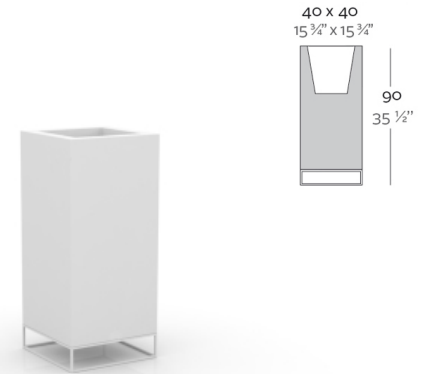

FORMES ET COULEURS

Collection VELA

*voir nos conditions

EPOXIA

01 39 66 00 77

L.40 x P.40 x H.70 cm

L.60 x P.60 x H.100 cm

40 x 40 x 90 cm

L.60 x P.60 x H.100 cm

L.60 x P.60 x H.40 cm

L.120 x P.30 x H.90 cm

L.18 x P.18 x H.36 cm

L.18 x P.18 x H.28 cm

L.18 x P.18 x H.46 cm

FORMES ET COULEURS

Collection VELA