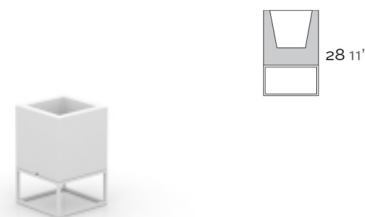

FORMES ET COULEURS

Collection VELA

*voir nos conditions

EPOXIA

01 39 66 00 77

L.40 x P.40 x H.70 cm

L.60 x P.60 x H.100 cm

40 x 40 x 90 cm

L.60 x P.60 x H.100 cm

L.60 x P.60 x H.40 cm

L.120 x P.30 x H.90 cm

L.18 x P.18 x H.36 cm

L.18 x P.18 x H.28 cm

L.18 x P.18 x H.46 cm

FORMES ET COULEURS

Collection VELA

EPOXIA

01 39 66 00 77

Polyéthylène basic mat - *structure*

Polyéthylène laqué brillant - *structure*

Pot - 5 types de finitions disponibles. Système d'auto-irrigation dans toutes les finitions sauf basic.