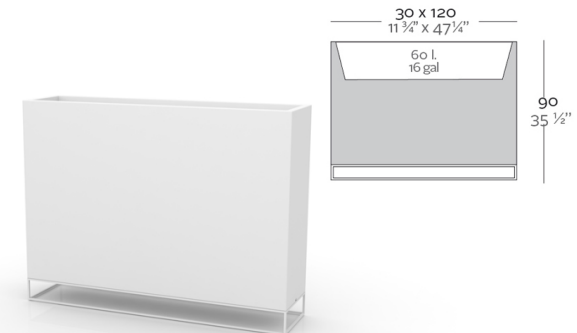

FORMES ET COULEURS

Collection VELA

*voir nos conditions

EPOXIA

01 39 66 00 77

L.40 x P.40 x H.70 cm

L.60 x P.60 x H.100 cm

40 x 40 x 90 cm

L.60 x P.60 x H.100 cm

L.60 x P.60 x H.40 cm

L.120 x P.30 x H.90 cm

L.18 x P.18 x H.36 cm

L.18 x P.18 x H.28 cm

L.18 x P.18 x H.46 cm

FORMES ET COULEURS

Collection VELA