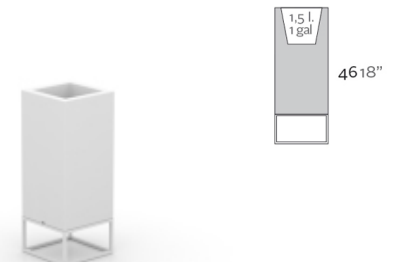

FORMES ET COULEURS

Collection VELA

*voir nos conditions

EPOXIA

01 39 66 00 77

L.40 x P.40 x H.70 cm

L.60 x P.60 x H.100 cm

40 x 40 x 90 cm

L.60 x P.60 x H.100 cm

L.60 x P.60 x H.40 cm

L.120 x P.30 x H.90 cm

L.18 x P.18 x H.36 cm

L.18 x P.18 x H.28 cm

L.18 x P.18 x H.46 cm

FORMES ET COULEURS

Collection VELA

EPOXIA

01 39 66 00 77

Polyéthylène basic mat - *structure*

Polyéthylène laqué brillant - *structure*

Pot - 5 types de finitions disponibles. Système d'auto-irrigation dans toutes les finitions sauf basic.