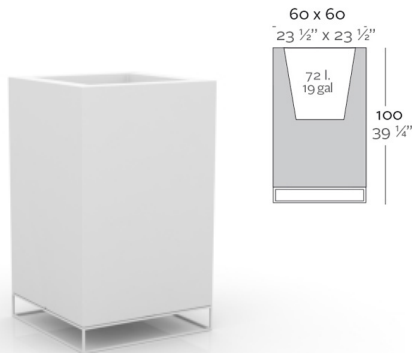

FORMES ET COULEURS

Collection VELA

*voir nos conditions

EPOXIA

01 39 66 00 77

L.40 x P.40 x H.70 cm

L.60 x P.60 x H.100 cm

40 x 40 x 90 cm

L.60 x P.60 x H.100 cm

L.60 x P.60 x H.40 cm

L.120 x P.30 x H.90 cm

L.18 x P.18 x H.36 cm

L.18 x P.18 x H.28 cm

L.18 x P.18 x H.46 cm

FORMES ET COULEURS

Collection VELA