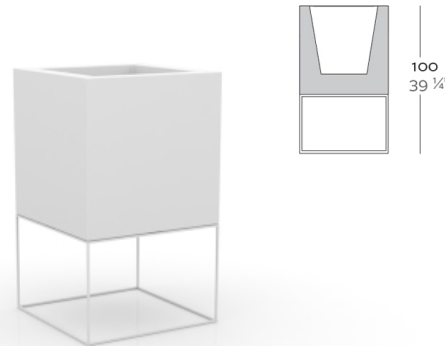

FORMES ET COULEURS

Collection VELA

*voir nos conditions

EPOXIA

01 39 66 00 77

L.40 x P.40 x H.70 cm

L.60 x P.60 x H.100 cm

40 x 40 x 90 cm

L.60 x P.60 x H.100 cm

L.60 x P.60 x H.40 cm

L.120 x P.30 x H.90 cm

L.18 x P.18 x H.36 cm

L.18 x P.18 x H.28 cm

L.18 x P.18 x H.46 cm

FORMES ET COULEURS

Collection VELA