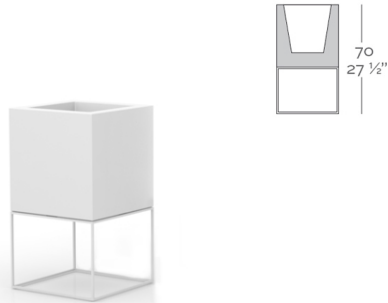

FORMES ET COULEURS

Collection VELA

*voir nos conditions

EPOXIA

01 39 66 00 77

L.40 x P.40 x H.70 cm

L.60 x P.60 x H.100 cm

40 x 40 x 90 cm

L.60 x P.60 x H.100 cm

L.60 x P.60 x H.40 cm

L.120 x P.30 x H.90 cm

L.18 x P.18 x H.36 cm

L.18 x P.18 x H.28 cm

L.18 x P.18 x H.46 cm

FORMES ET COULEURS

Collection VELA