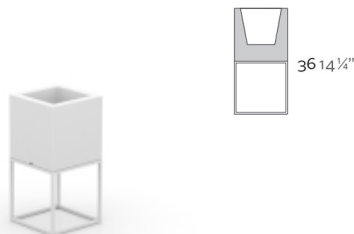

FORMES ET COULEURS

Collection VELA

*voir nos conditions

EPOXIA

01 39 66 00 77

L.40 x P.40 x H.70 cm

L.60 x P.60 x H.100 cm

40 x 40 x 90 cm

L.60 x P.60 x H.100 cm

L.60 x P.60 x H.40 cm

L.120 x P.30 x H.90 cm

L.18 x P.18 x H.36 cm

L.18 x P.18 x H.28 cm

L.18 x P.18 x H.46 cm

FORMES ET COULEURS

Collection VELA