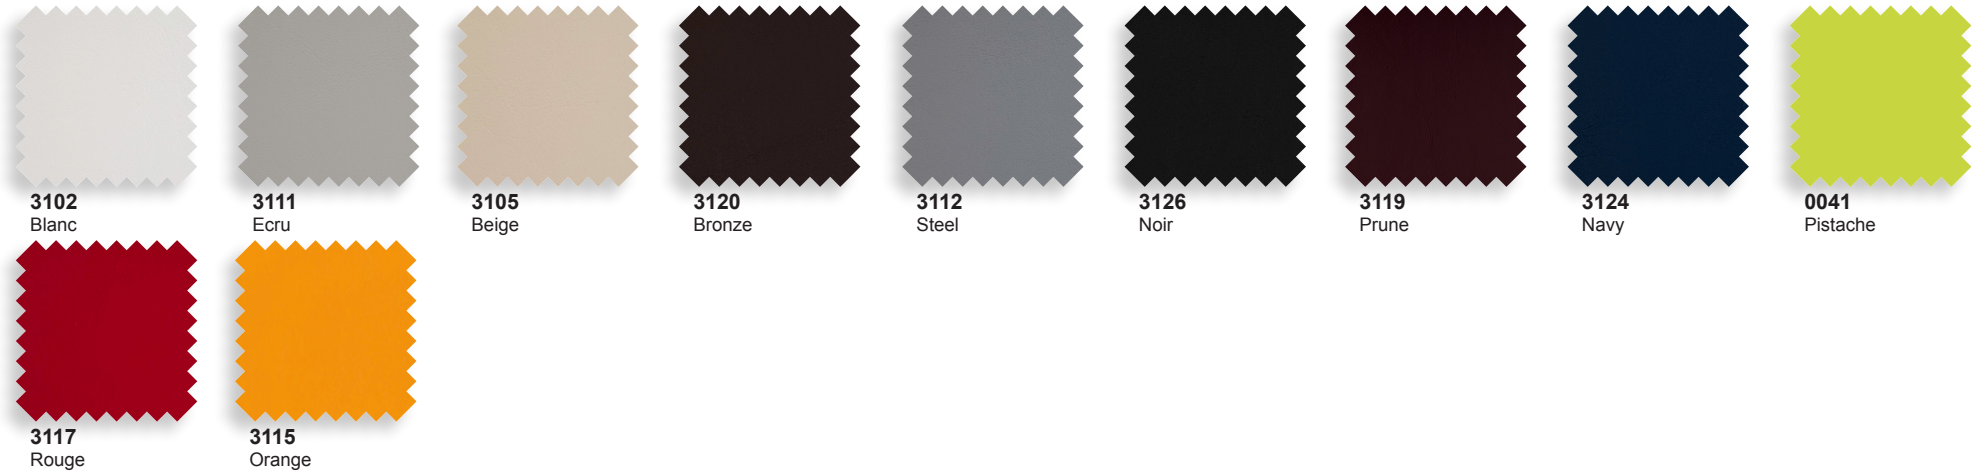

FORMES ET COULEURS

Collection STONE

*voir nos conditions

EPOXIA

01 39 66 00 77

Tissu Nautical pour coussin - 100% polyester enduit pvc - martindale 120 000 tours.