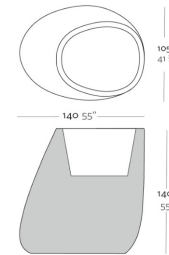

### Pot

L.80 x P.65 x H.40 cm

Capacité 32L

L.60 x P.46 x H.70 cm

Capacité 20L

L.86 x P.64 x H.100 cm

Capacité 52L

L.105 x P.84 x H.120 cm

Capacité 105L

L.140 x P.105 x H.140 cm

Capacité 252L