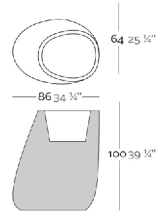

### Pot

L.80 x P.65 x H.40 cm

Capacité 32L

L.60 x P.46 x H.70 cm

Capacité 20L

L.86 x P.64 x H.100 cm

Capacité 52L

L.105 x P.84 x H.120 cm

Capacité 105L

L.140 x P.105 x H.140 cm

Capacité 252L