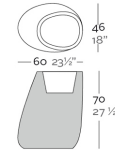

### Pot

L.80 x P.65 x H.40 cm

Capacité 32L

L.60 x P.46 x H.70 cm

Capacité 20L

L.86 x P.64 x H.100 cm

Capacité 52L

L.105 x P.84 x H.120 cm

Capacité 105L

L.140 x P.105 x H.140 cm

Capacité 252L