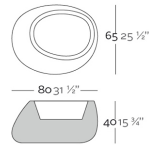

### Pot

L.80 x P.65 x H.40 cm

Capacité 32L

L.60 x P.46 x H.70 cm

Capacité 20L

L.86 x P.64 x H.100 cm

Capacité 52L

L.105 x P.84 x H.120 cm

Capacité 105L

L.140 x P.105 x H.140 cm

Capacité 252L