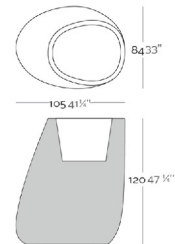

### Pot

L.80 x P.65 x H.40 cm

Capacité 32L

L.60 x P.46 x H.70 cm

Capacité 20L

L.86 x P.64 x H.100 cm

Capacité 52L

L.105 x P.84 x H.120 cm

Capacité 105L

L.140 x P.105 x H.140 cm

Capacité 252L