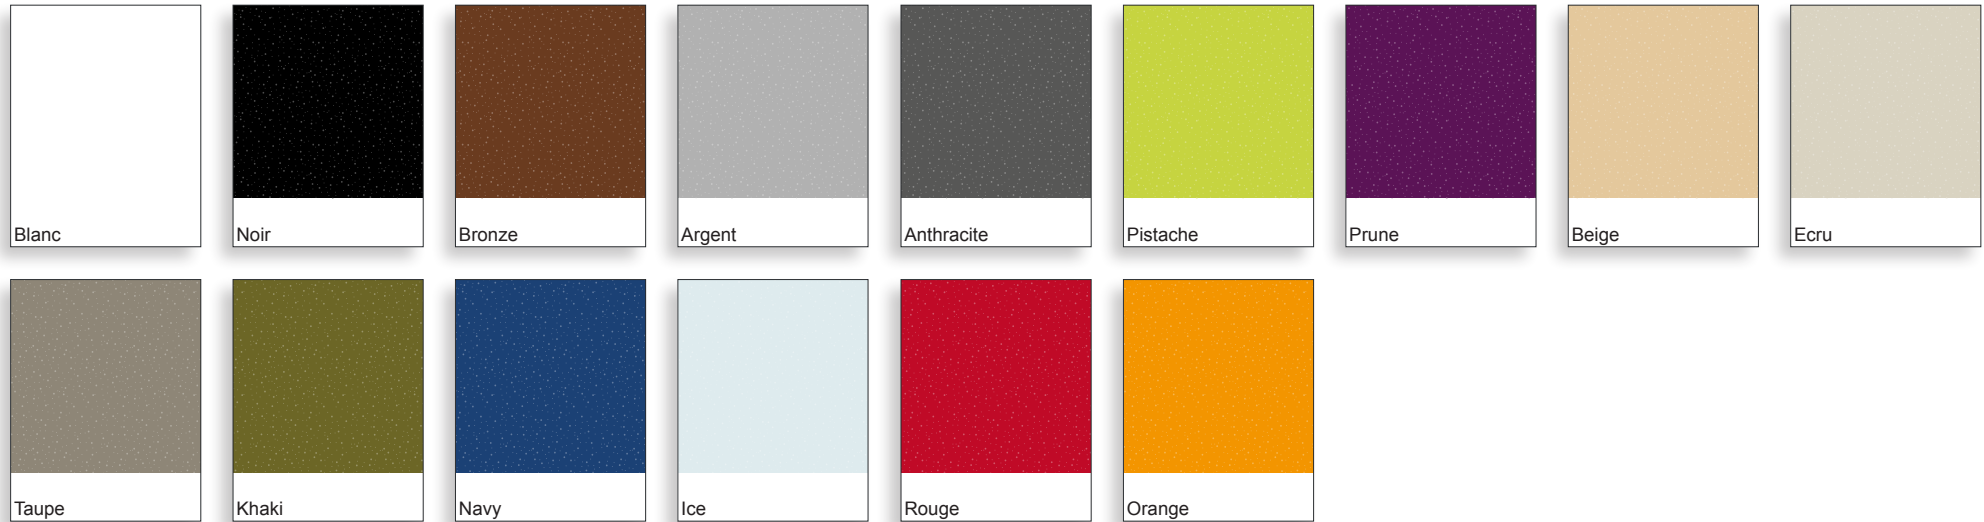

FORMES ET COULEURS

Collection ROSINANTE

*voir nos conditions

EPOXIA

01 39 66 00 77

Fauteuil Rocking Chair - 2 finitions disponibles.

- **Polyéthylène basic mat**
Résine de polyéthylène avec une finition mate
- **Polyéthylène laqué**
Résine de polyéthylène avec une finition laqué brillant

Rosinante 90 x 75 cm

Rosinante kid 76 x 55 cm

FORMES ET COULEURS

Collection ROSINANTE

EPOXIA

01 39 66 00 77

Polyéthylène basic mat - *structure*

Polyéthylène laqué brillant - *structure*