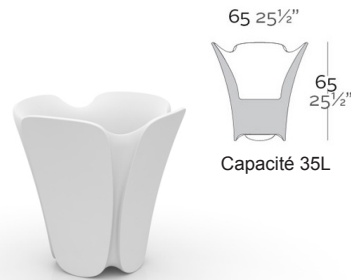

FORMES ET COULEURS

Collection PEZZETTINA

*voir nos conditions

EPOXIA

01 39 66 00 77

Pot 50 x 50 x 50 cm

Pot 65 x 65 x 65 cm

Pot 85 x 85 x 85 cm

Pot 50 x 50 x 85 cm

Pot - 3 types de finitions disponibles.

- Lumière**

Mobilier avec éclairage intérieur de couleur blanc grâce à la technologie LED. Disponible uniquement en finition Ice mat.

- LED RGBW sur secteur**