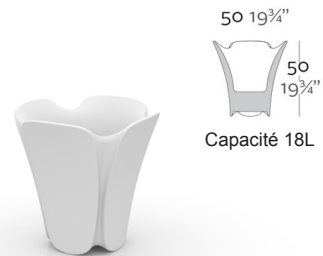

FORMES ET COULEURS

Collection PEZZETTINA

*voir nos conditions

EPOXIA

01 39 66 00 77

Pot 50 x 50 x 50 cm

Pot 65 x 65 x 65 cm

Pot 85 x 85 x 85 cm

Pot 50 x 50 x 85 cm

Pot - 3 types de finitions disponibles.

- Lumière**

Mobilier avec éclairage intérieur de couleur blanc grâce à la technologie LED. Disponible uniquement en finition Ice mat.

- LED RGBW sur secteur**