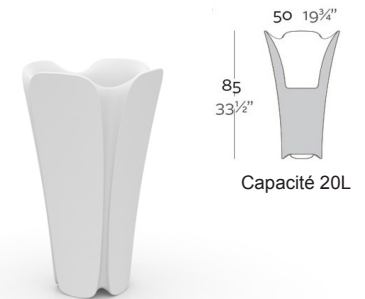

FORMES ET COULEURS

Collection PEZZETTINA

*voir nos conditions

EPOXIA

01 39 66 00 77

Pot 50 x 50 x 50 cm

Pot 65 x 65 x 65 cm

Pot 85 x 85 x 85 cm

Pot 50 x 50 x 85 cm

Pot - 3 types de finitions disponibles.

- Lumière**

Mobilier avec éclairage intérieur de couleur blanc grâce à la technologie LED. Disponible uniquement en finition Ice mat.

- LED RGBW sur secteur**