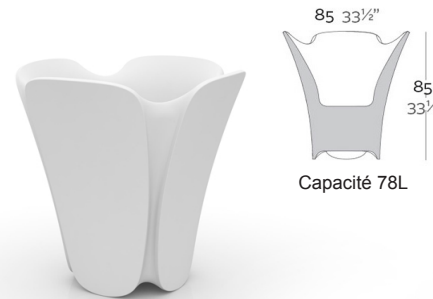

FORMES ET COULEURS

Collection PEZZETTINA

*voir nos conditions

EPOXIA

01 39 66 00 77

Pot 50 x 50 x 50 cm

Pot 65 x 65 x 65 cm

Pot 85 x 85 x 85 cm

Pot 50 x 50 x 85 cm

Pot - 3 types de finitions disponibles.

- Lumière**

Mobilier avec éclairage intérieur de couleur blanc grâce à la technologie LED. Disponible uniquement en finition Ice mat.

- LED RGBW sur secteur**