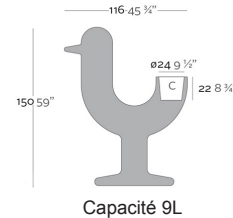

FORMES ET COULEURS

Collection PEACOCK

EPOXIA

01 39 66 00 77

Pot - 5 types de finitions disponibles. Système d'auto-irrigation dans toutes les finitions sauf basic.

- **Polyéthylène basic mat**
Résine de polyéthylène avec une finition mate. Utilisation intérieure pour plantes artificielles ou extérieure, sans système d'auto-irrigation.
- **Polyéthylène laqué**
Résine de polyéthylène avec une finition laqué brillant. Utilisation en intérieur uniquement.
- **Lumière**
Mobilier avec éclairage intérieur de couleur blanc grâce à la technologie LED. Disponible uniquement en finition Ice mat.
- **LED RGBW sur secteur**
Mobilier avec illumination intérieure grâce à une technologie LED RGBW et télécommande pour changer de couleur. Disponible uniquement en finition Ice mat.
- **LED RGBW batterie**
Mobilier avec illumination intérieure grâce à une technologie LED RGBW alimentée par une batterie. Une télécommande est incluse pour changement de couleur et un chargeur. Disponible uniquement en finition Ice mat.

Pot L.116 x H.150 cm

FORMES ET COULEURS

Collection PEACOCK

EPOXIA

01 39 66 00 77

Polyéthylène basic mat - *structure*

Polyéthylène laqué brillant - *structure*