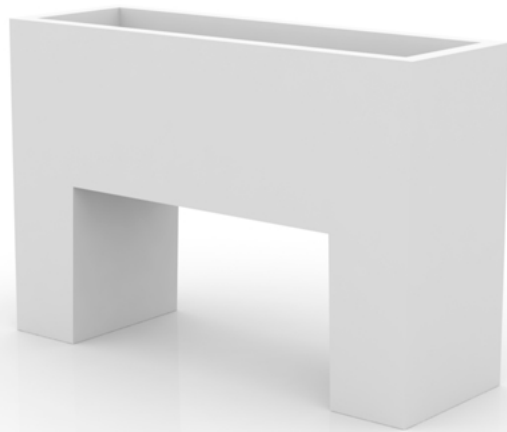

# FORMES ET COULEURS

## Collection MURO

EPOXIA

01 39 66 00 77

Pot L.120 x P.40 x H.80 cm

Pot - 5 types de finitions disponibles. Système d'auto-irrigation dans toutes les finitions sauf basic.

- **Polyéthylène basic mat**  
Résine de polyéthylène avec une finition mate. Utilisation intérieure pour plantes artificielles ou extérieure, sans système d'auto-irrigation.
- **Polyéthylène laqué**  
Résine de polyéthylène avec une finition laqué brillant. Utilisation en intérieur uniquement.
- **Lumière**  
Mobilier avec éclairage intérieur de couleur blanc grâce à la technologie LED. Disponible uniquement en finition Ice mat.
- **LED RGBW sur secteur**  
Mobilier avec illumination intérieure grâce à une technologie LED RGBW et télécommande pour changer de couleur. Disponible uniquement en finition Ice mat.
- **LED RGBW batterie**  
Mobilier avec illumination intérieure grâce à une technologie LED RGBW alimentée par une batterie. Une télécommande est incluse pour changement de couleur et un chargeur. Disponible uniquement en finition Ice mat.