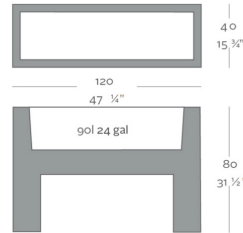

# FORMES ET COULEURS

## Collection MURO

EPOXIA

01 39 66 00 77

Pot L.120 x P.40 x H.80 cm

Pot - 5 types de finitions disponibles. Système d'auto-irrigation dans toutes les finitions sauf basic.

- **Polyéthylène basic mat**  
Résine de polyéthylène avec une finition mate. Utilisation intérieure pour plantes artificielles ou extérieure, sans système d'auto-irrigation.
- **Polyéthylène laqué**  
Résine de polyéthylène avec une finition laqué brillant. Utilisation en intérieur uniquement.
- **Lumière**  
Mobilier avec éclairage intérieur de couleur blanc grâce à la technologie LED. Disponible uniquement en finition Ice mat.
- **LED RGBW sur secteur**  
Mobilier avec illumination intérieure grâce à une technologie LED RGBW et télécommande pour changer de couleur. Disponible uniquement en finition Ice mat.
- **LED RGBW batterie**  
Mobilier avec illumination intérieure grâce à une technologie LED RGBW alimentée par une batterie. Une télécommande est incluse pour changement de couleur et un chargeur. Disponible uniquement en finition Ice mat.