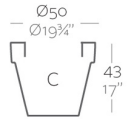

Pot

Pot Ø 30 x 26 cm*

Pot Ø35 x 30 cm*

Pot Ø40 x H.35 cm*

Pot Ø45 x H.39 cm*

Pot Ø50 x H.43 cm

Pot Ø 60 x H.52 cm

Pot Ø 80 x H.69 cm

Pot Ø 120 x H.104 cm

Pot Ø 160 x H.138 cm

Pot Ø 200 x H.172 cm

* pot uniquement disponible en version Simple

FORMES ET COULEURS

Collection MACETA

EPOXIA

01 39 66 00 77