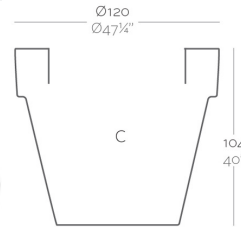

Pot

Pot Ø 30 x 26 cm*

Pot Ø35 x 30 cm*

Pot Ø40 x H.35 cm*

Pot Ø45 x H.39 cm*

Pot Ø50 x H.43 cm

Pot Ø 60 x H.52 cm

Pot Ø 80 x H.69 cm

Pot Ø 120 x H.104 cm

Pot Ø 160 x H.138 cm

Pot Ø 200 x H.172 cm

* pot uniquement disponible en version Simple

FORMES ET COULEURS

Collection MACETA

EPOXIA

01 39 66 00 77