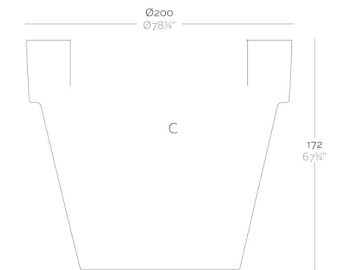

Pot

Pot Ø 30 x 26 cm*

Pot Ø35 x 30 cm*

Pot Ø40 x H.35 cm*

Pot Ø45 x H.39 cm*

Pot Ø50 x H.43 cm

Pot Ø 60 x H.52 cm

Pot Ø 80 x H.69 cm

Pot Ø 120 x H.104 cm

Pot Ø 160 x H.138 cm

Pot Ø 200 x H.172 cm

* pot uniquement disponible en version Simple

FORMES ET COULEURS

Collection MACETA

EPOXIA

01 39 66 00 77