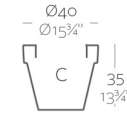

Pot

Pot Ø 30 x 26 cm*

Pot Ø35 x 30 cm*

Pot Ø40 x H.35 cm*

Pot Ø45 x H.39 cm*

Pot Ø50 x H.43 cm

Pot Ø 60 x H.52 cm

Pot Ø 80 x H.69 cm

Pot Ø 120 x H.104 cm

Pot Ø 160 x H.138 cm

Pot Ø 200 x H.172 cm

* pot uniquement disponible en version Simple

FORMES ET COULEURS

Collection MACETA

EPOXIA

01 39 66 00 77