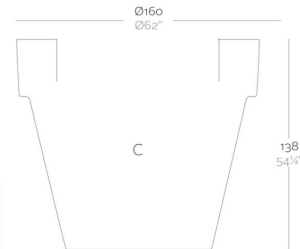

Pot

Pot Ø 30 x 26 cm*

Pot Ø35 x 30 cm*

Pot Ø40 x H.35 cm*

Pot Ø45 x H.39 cm*

Pot Ø50 x H.43 cm

Pot Ø 60 x H.52 cm

Pot Ø 80 x H.69 cm

Pot Ø 120 x H.104 cm

Pot Ø 160 x H.138 cm

Pot Ø 200 x H.172 cm

* pot uniquement disponible en version Simple

FORMES ET COULEURS

Collection MACETA

EPOXIA

01 39 66 00 77