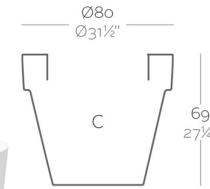

Pot

Pot Ø 30 x 26 cm*

Pot Ø35 x 30 cm*

Pot Ø40 x H.35 cm*

Pot Ø45 x H.39 cm*

Pot Ø50 x H.43 cm

Pot Ø 60 x H.52 cm

Pot Ø 80 x H.69 cm

Pot Ø 120 x H.104 cm

Pot Ø 160 x H.138 cm

Pot Ø 200 x H.172 cm

* pot uniquement disponible en version Simple

FORMES ET COULEURS

Collection MACETA

EPOXIA

01 39 66 00 77