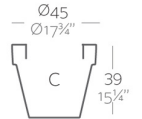

Pot

Pot Ø 30 x 26 cm*

Pot Ø35 x 30 cm*

Pot Ø40 x H.35 cm*

Pot Ø45 x H.39 cm*

Pot Ø50 x H.43 cm

Pot Ø 60 x H.52 cm

Pot Ø 80 x H.69 cm

Pot Ø 120 x H.104 cm

Pot Ø 160 x H.138 cm

Pot Ø 200 x H.172 cm

* pot uniquement disponible en version Simple

FORMES ET COULEURS

Collection MACETA

EPOXIA

01 39 66 00 77