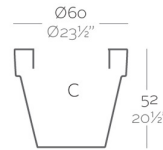

Pot

Pot Ø 30 x 26 cm*

Pot Ø35 x 30 cm*

Pot Ø40 x H.35 cm*

Pot Ø45 x H.39 cm*

Pot Ø50 x H.43 cm

Pot Ø 60 x H.52 cm

Pot Ø 80 x H.69 cm

Pot Ø 120 x H.104 cm

Pot Ø 160 x H.138 cm

Pot Ø 200 x H.172 cm

* pot uniquement disponible en version Simple

FORMES ET COULEURS

Collection MACETA

EPOXIA

01 39 66 00 77