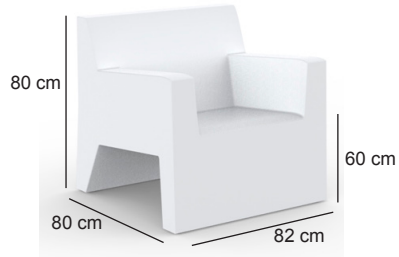

Fauteuil 82 x 80 x 80 cm

Canapé 180 x 80 x 80 cm

Table 120 x 80 x 30 cm

Table 90 x 90 x 75

Table 180 x 90 x 75 cm

Table 280 x 90 x 75 cm

Chaise 51 x 53 x 80 cm

Fauteuil 58 x 55 x 80 cm

Chaise longue 200 x 80 x 30 cm

Table 60 x 60 x 20 cm

Tabouret 30 x 30 x 72 cm

Mange-debout 50 x 50 x 100 cm

FORMES ET COULEURS

Collection JUT

EPOXIA

01 39 66 00 77