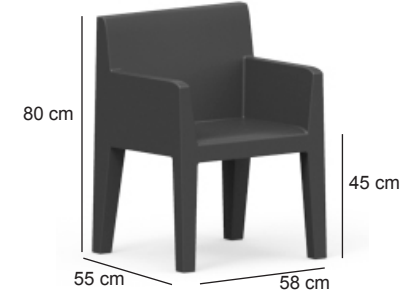

Fauteuil 82 x 80 x 80 cm

Canapé 180 x 80 x 80 cm

Table 120 x 80 x 30 cm

Table 90 x 90 x 75

Table 180 x 90 x 75 cm

Table 280 x 90 x 75 cm

Chaise 51 x 53 x 80 cm

Fauteuil 58 x 55 x 80 cm

Chaise longue 200 x 80 x 30 cm

Table 60 x 60 x 20 cm

Tabouret 30 x 30 x 72 cm

Mange-debout 50 x 50 x 100 cm

FORMES ET COULEURS

Collection JUT

EPOXIA

01 39 66 00 77