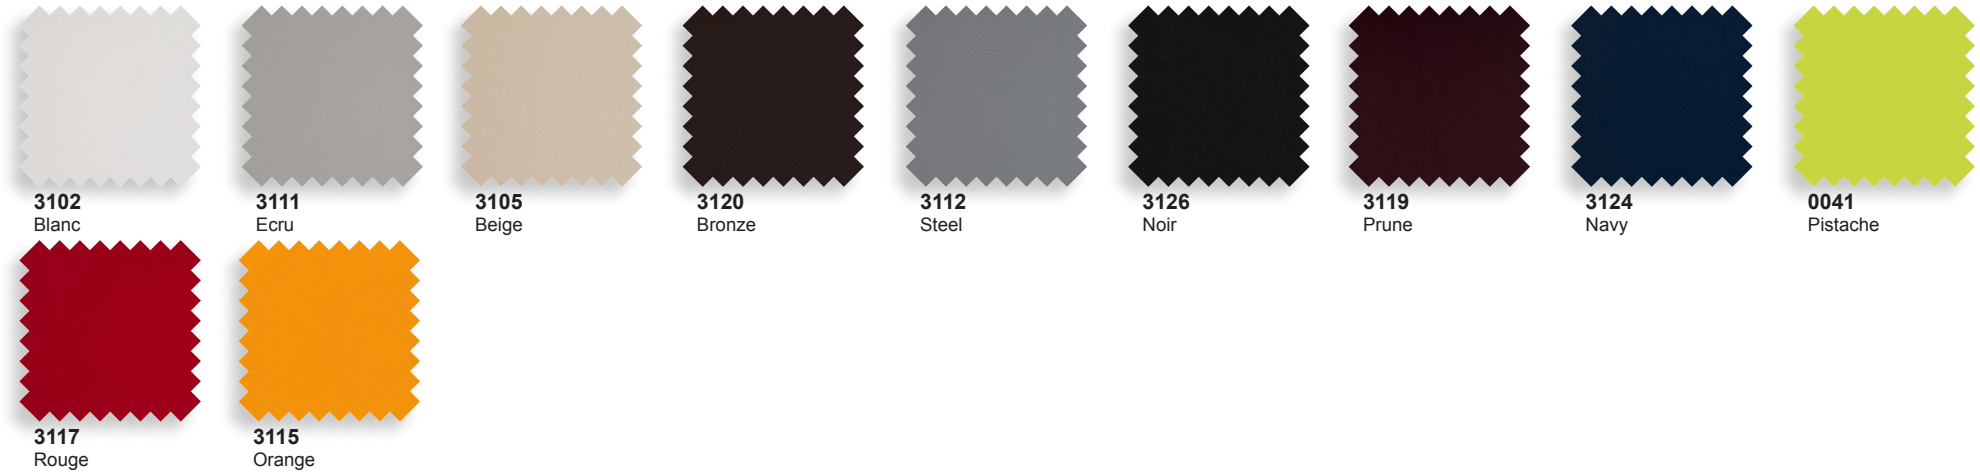

Polyéthylène basic mat - *structure*

Polyéthylène laqué brillant - *structure*

FORMES ET COULEURS

Collection JUT

*voir nos conditions

EPOXIA

01 39 66 00 77

Tissu Nautical pour coussin - 100% polyester enduit pvc - martindale 120 000 tours.

07
Blanc

14
Bronze

51
Steel

54
Taupé

42
Navy

30
Pistache

53
Anthracite

55
Noir