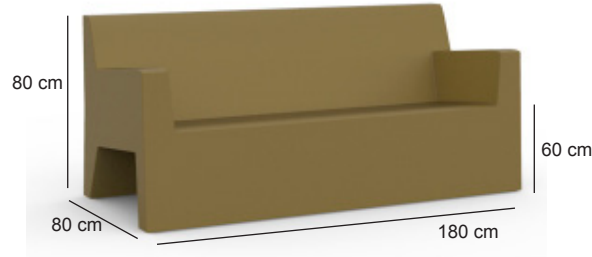

Fauteuil 82 x 80 x 80 cm

Canapé 180 x 80 x 80 cm

Table 120 x 80 x 30 cm

Table 90 x 90 x 75

Table 180 x 90 x 75 cm

Table 280 x 90 x 75 cm

Chaise 51 x 53 x 80 cm

Fauteuil 58 x 55 x 80 cm

Chaise longue 200 x 80 x 30 cm

Table 60 x 60 x 20 cm

Tabouret 30 x 30 x 72 cm

Mange-debout 50 x 50 x 100 cm

FORMES ET COULEURS

Collection JUT

EPOXIA

01 39 66 00 77