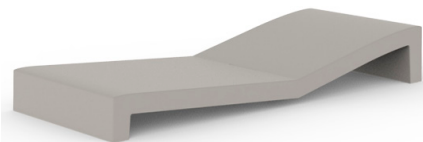

Fauteuil 82 x 80 x 80 cm

Canapé 180 x 80 x 80 cm

Table 120 x 80 x 30 cm

Table 90 x 90 x 75

Table 180 x 90 x 75 cm

Table 280 x 90 x 75 cm

Chaise 51 x 53 x 80 cm

Fauteuil 58 x 55 x 80 cm

Chaise longue 200 x 80 x 30 cm

Table 60 x 60 x 20 cm

Tabouret 30 x 30 x 72 cm

Mange-debout 50 x 50 x 100 cm

FORMES ET COULEURS

Collection JUT

EPOXIA

01 39 66 00 77