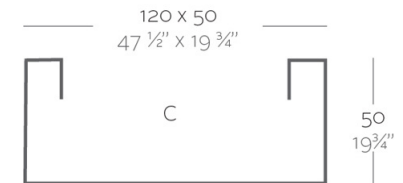

Pot

Jardinière L.60 x P.20 x H.20 cm*

Jardinière L.80 x P.30 x H.30 cm

Jardinière L.100 x P.40 x H.40 cm

Jardinière L.120 x P.50 x H.50 cm

* pot uniquement disponible en version Simple

FORMES ET COULEURS

Collection JARDINERA