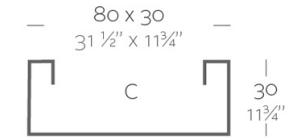

Pot

Jardinière L.60 x P.20 x H.20 cm*

Jardinière L.80 x P.30 x H.30 cm

Jardinière L.100 x P.40 x H.40 cm

Jardinière L.120 x P.50 x H.50 cm

* pot uniquement disponible en version Simple

FORMES ET COULEURS

Collection JARDINERA