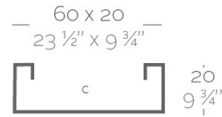

Pot

Jardinière L.60 x P.20 x H.20 cm*

Jardinière L.80 x P.30 x H.30 cm

Jardinière L.100 x P.40 x H.40 cm

Jardinière L.120 x P.50 x H.50 cm

* pot uniquement disponible en version Simple

FORMES ET COULEURS

Collection JARDINERA