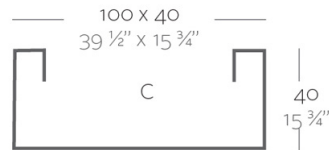

FORMES ET COULEURS

Collection JARDINERA

GARANTIE
1
ANS

MONTAGE
OFFERT*

MADE IN
EUROPE

*voir nos conditions

EPOXIA

01 39 66 00 77

Pot

Jardinière L.60 x P.20 x H.20 cm*

Jardinière L.80 x P.30 x H.30 cm

Jardinière L.100 x P.40 x H.40 cm

Jardinière L.120 x P.50 x H.50 cm

* pot uniquement disponible en version Simple

FORMES ET COULEURS

Collection JARDINERA