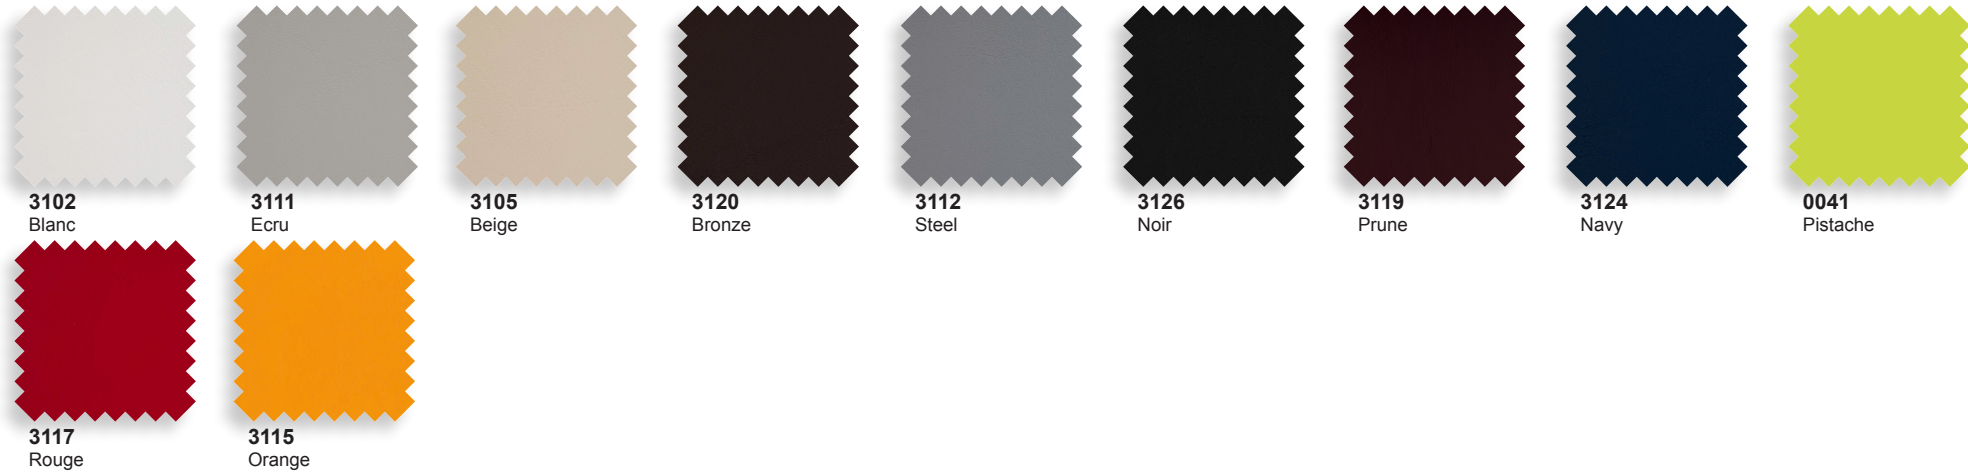

FORMES ET COULEURS

Collection FRAME

epoxia

01 39 66 00 77

Tissu Nautical pour coussin - 100% polyester enduit pvc - martindale 120 000 tours.

Tissu Silvertex® pour coussin - 100% polyester enduit pvc - martindale 300 000 tours.

51
Steel

54
Taupé

42
Navy

30
Pistache

53
Anthracite

55
Noir

Tissu Savane pour coussin - 100% Sunbrella Acrylic.

J235
Blanc

J239
Argent

J241
Flanelle

Tissu Heritage pour coussin - 50% Sunbrella Recycled acrylic, 47% Sunbrella acrylic, 3% PE.

18006
Papyrus

18004
Granite

La restitution des couleurs des nuanciers n'est pas contractuelle car les couleurs présentées sur un écran d'ordinateur peuvent varier selon la configuration du poste.