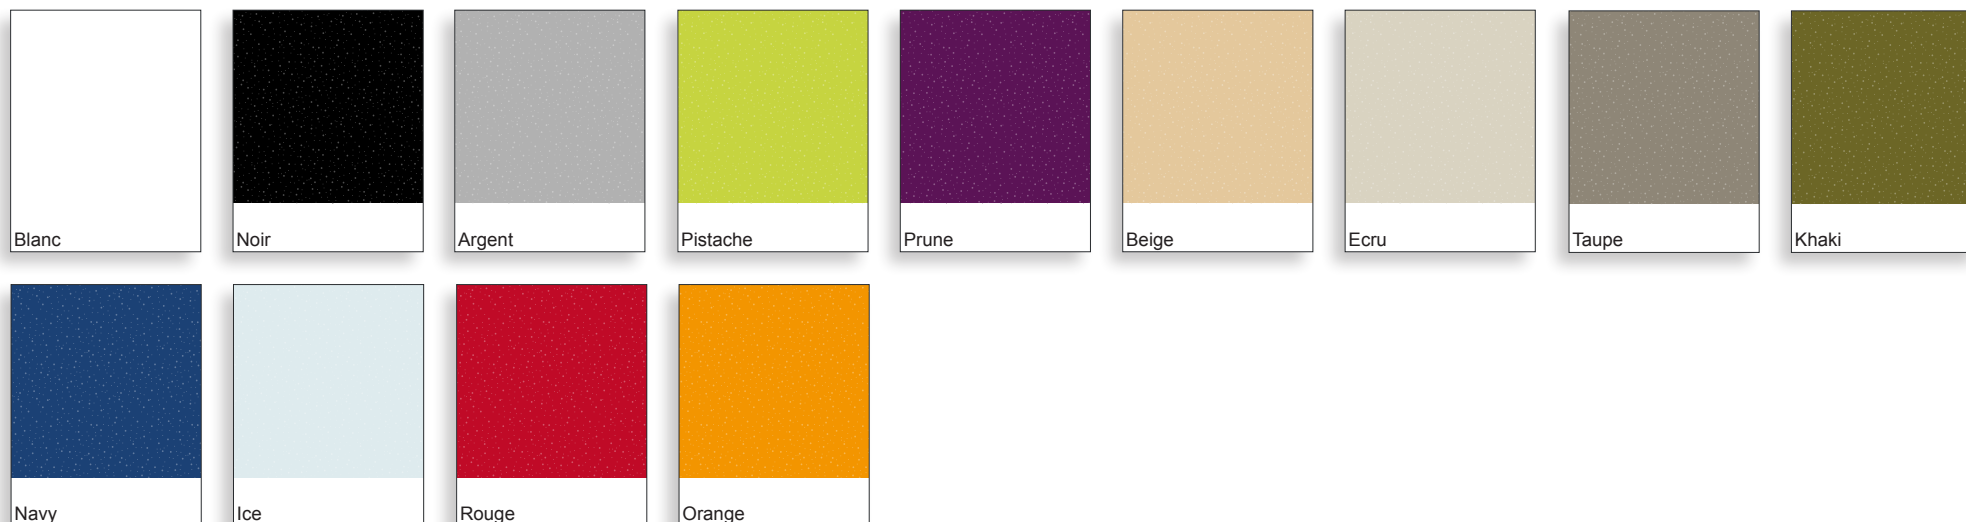

Mange debout 30 x 30 x 72 cm

Tabouret 30 x 30 x 43 cm

FORMES ET COULEURS

Collection FRAME

EPOXIA

01 39 66 00 77

Polyéthylène basic mat - *structure*

Polyéthylène laqué brillant - *structure*. *La version laquée est prévue pour une utilisation intérieure exclusivement.*

FORMES ET COULEURS

Collection FRAME

epoxia

01 39 66 00 77

Tissu Nautical pour coussin - 100% polyester enduit pvc - martindale 120 000 tours.

Tissu Silvertex® pour coussin - 100% polyester enduit pvc - martindale 300 000 tours.

51
Steel

54
Taupé

42
Navy

30
Pistache

53
Anthracite

55
Noir

Tissu Savane pour coussin - 100% Sunbrella Acrylic.

J235
Blanc

J239
Argent

J241
Flanelle

Tissu Heritage pour coussin - 50% Sunbrella Recycled acrylic, 47% Sunbrella acrylic, 3% PE.

18006
Papyrus

18004
Granite

La restitution des couleurs des nuanciers n'est pas contractuelle car les couleurs présentées sur un écran d'ordinateur peuvent varier selon la configuration du poste.