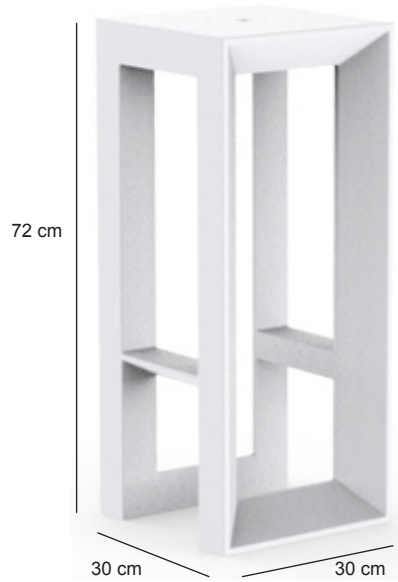

Mange debout 30 x 30 x 72 cm

Tabouret 30 x 30 x 43 cm

FORMES ET COULEURS

Collection FRAME

EPOXIA

01 39 66 00 77

Polyéthylène basic mat - *structure*

Polyéthylène laqué brillant - *structure*. *La version laquée est prévue pour une utilisation intérieure exclusivement.*