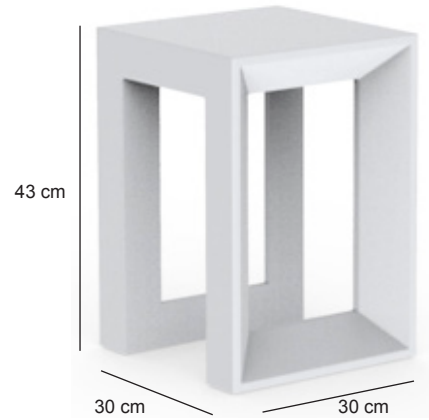

Mange debout 30 x 30 x 72 cm

Tabouret 30 x 30 x 43 cm

FORMES ET COULEURS

Collection FRAME

EPOXIA

01 39 66 00 77

Polyéthylène basic mat - *structure*

Polyéthylène laqué brillant - *structure*. *La version laquée est prévue pour une utilisation intérieure exclusivement.*