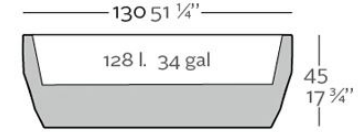

### Pot

Ø 55 x 45 cm

Ø 65 x 100 cm

L.130 x P.55 x H.45 cm

Nano Ø 14 x 12 cm\*

Nano Ø 18 x 15 cm\*

Nano Ø 14 x 28 cm\*

Nano Ø 18 x 36 cm\*

Nano L.33 x P.14 x H.12 cm\*

\* uniquement disponible en basic mat, laqué brillant et lumière blanche