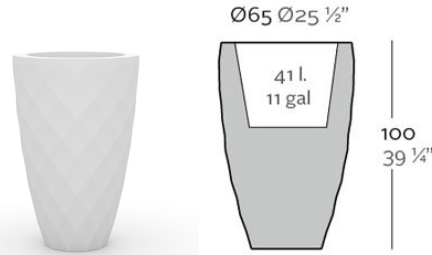

### Pot

Ø 55 x 45 cm

Ø 65 x 100 cm

L.130 x P.55 x H.45 cm

Nano Ø 14 x 12 cm\*

Nano Ø 18 x 15 cm\*

Nano Ø 14 x 28 cm\*

Nano Ø 18 x 36 cm\*

Nano L.33 x P.14 x H.12 cm\*

\* uniquement disponible en basic mat, laqué brillant et lumière blanche