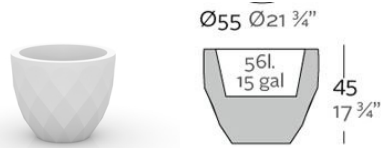

### Pot

Ø 55 x 45 cm

Ø 65 x 100 cm

L.130 x P.55 x H.45 cm

Nano Ø 14 x 12 cm\*

Nano Ø 18 x 15 cm\*

Nano Ø 14 x 28 cm\*

Nano Ø 18 x 36 cm\*

Nano L.33 x P.14 x H.12 cm\*

\* uniquement disponible en basic mat, laqué brillant et lumière blanche