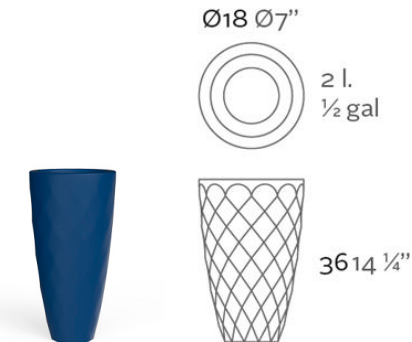

### Pot

Ø 55 x 45 cm

Ø 65 x 100 cm

L.130 x P.55 x H.45 cm

Nano Ø 14 x 12 cm\*

Nano Ø 18 x 15 cm\*

Nano Ø 14 x 28 cm\*

Nano Ø 18 x 36 cm\*

Nano L.33 x P.14 x H.12 cm\*

\* uniquement disponible en basic mat, laqué brillant et lumière blanche