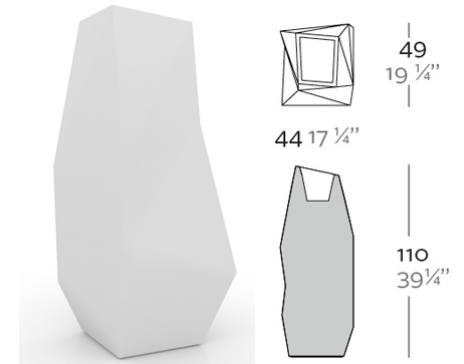

FORMES ET COULEURS

Collection FAZ

GARANTIE
1
ANS

MONTAGE
OFFERT*

MADE IN
EUROPE

*voir nos conditions

epoxia

01 39 66 00 77

Pot

Pot bas L.59 x P.45 x H.42 cm

Pot médium L.66 x P.55 x H.70 cm

Pot haut L.44 x P.49 x H.110 cm

Pot XL bas L.82 x P.63 x H.60 cm

Pot XL médium L.92 x P.77 x H.101 cm

Pot XL haut L.61 x P.68 x H.159 cm

FORMES ET COULEURS