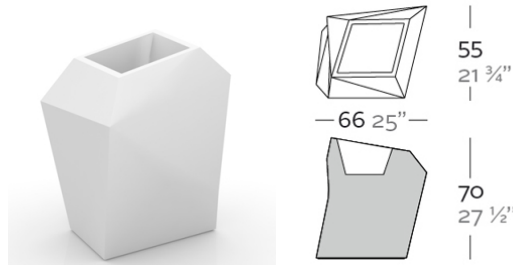

Pot

Pot bas L.59 x P.45 x H.42 cm

Pot médium L.66 x P.55 x H.70 cm

Pot haut L.44 x P.49 x H.110 cm

Pot XL bas L.82 x P.63 x H.60 cm

Pot XL médium L.92 x P.77 x H.101 cm

Pot XL haut L.61 x P.68 x H.159 cm

FORMES ET COULEURS