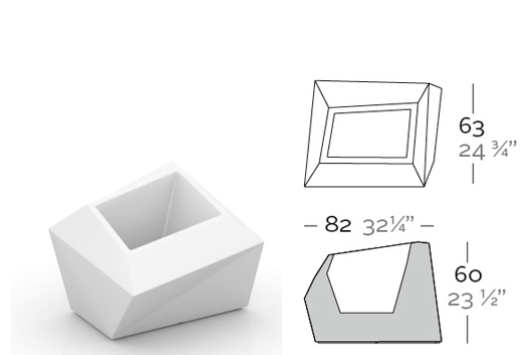

Pot

Pot bas L.59 x P.45 x H.42 cm

Pot médium L.66 x P.55 x H.70 cm

Pot haut L.44 x P.49 x H.110 cm

Pot XL bas L.82 x P.63 x H.60 cm

Pot XL médium L.92 x P.77 x H.101 cm

Pot XL haut L.61 x P.68 x H.159 cm

FORMES ET COULEURS

Collection FAZ

EPOXIA

01 39 66 00 77

Polyéthylène basic mat - *structure*

Polyéthylène laqué brillant - *structure*

Pot - 5 types de finitions disponibles. Système d'auto-irrigation dans toutes les finitions sauf basic.