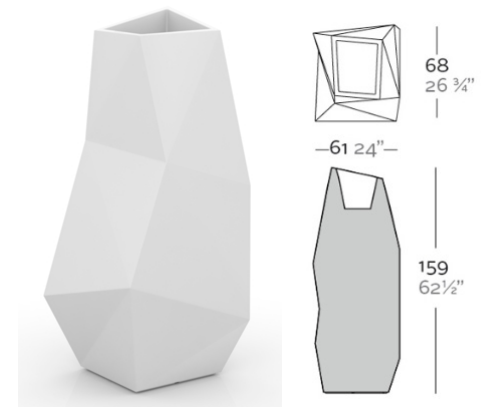

Pot

Pot bas L.59 x P.45 x H.42 cm

Pot médium L.66 x P.55 x H.70 cm

Pot haut L.44 x P.49 x H.110 cm

Pot XL bas L.82 x P.63 x H.60 cm

Pot XL médium L.92 x P.77 x H.101 cm

Pot XL haut L.61 x P.68 x H.159 cm

FORMES ET COULEURS

Collection FAZ

EPOXIA

01 39 66 00 77

Polyéthylène basic mat - *structure*

Polyéthylène laqué brillant - *structure*

Pot - 5 types de finitions disponibles. Système d'auto-irrigation dans toutes les finitions sauf basic.