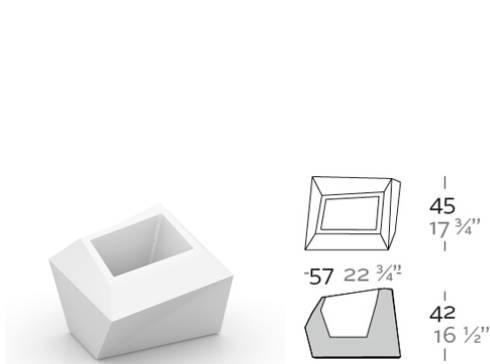

FORMES ET COULEURS

Collection FAZ

GARANTIE
1
ANS

MONTAGE
OFFERT*

MADE IN
EUROPE

*voir nos conditions

epoxia

01 39 66 00 77

Pot

Pot bas L.59 x P.45 x H.42 cm

Pot médium L.66 x P.55 x H.70 cm

Pot haut L.44 x P.49 x H.110 cm

Pot XL bas L.82 x P.63 x H.60 cm

Pot XL médium L.92 x P.77 x H.101 cm

Pot XL haut L.61 x P.68 x H.159 cm

FORMES ET COULEURS