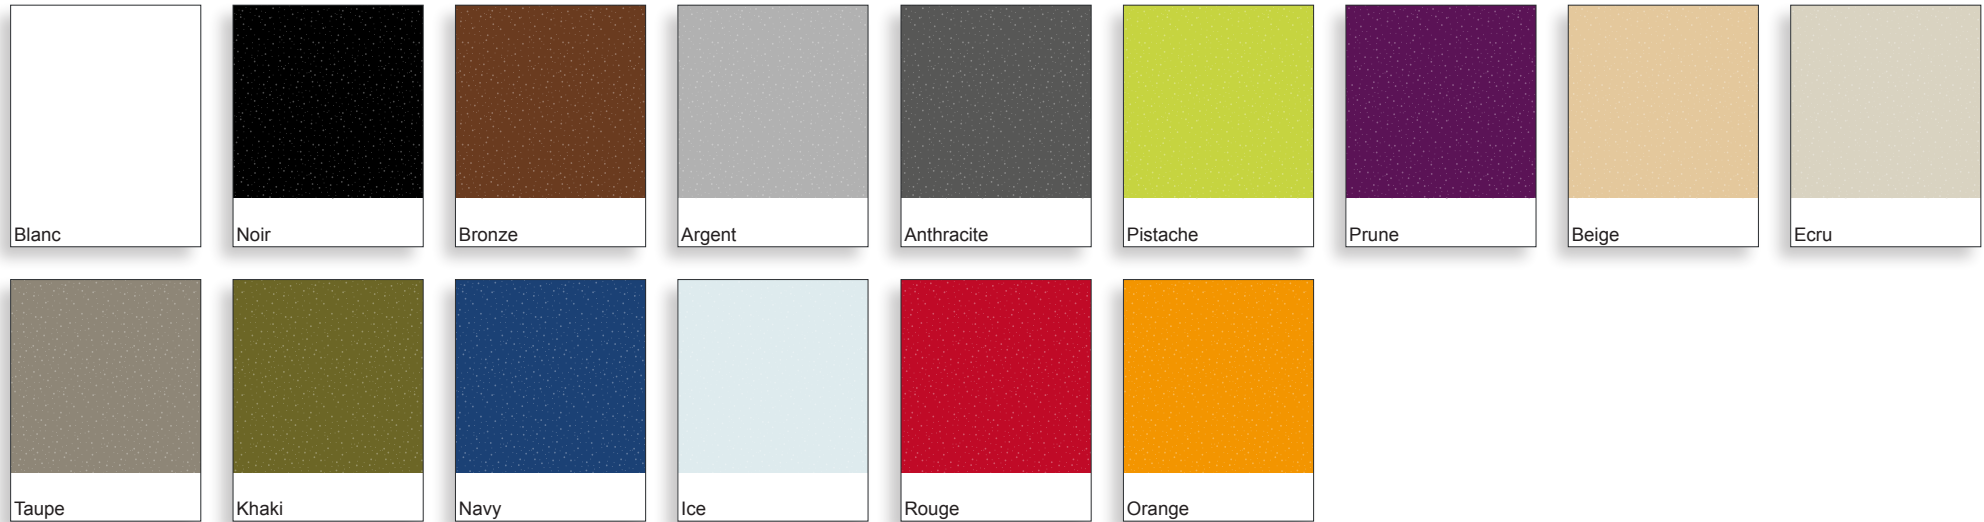

Collection FAZ

EPOXIA

01 39 66 00 77

Polyéthylène basic mat - *structure*

Polyéthylène laqué brillant - *structure*

Pot - 5 types de finitions disponibles. Système d'auto-irrigation dans toutes les finitions sauf basic.