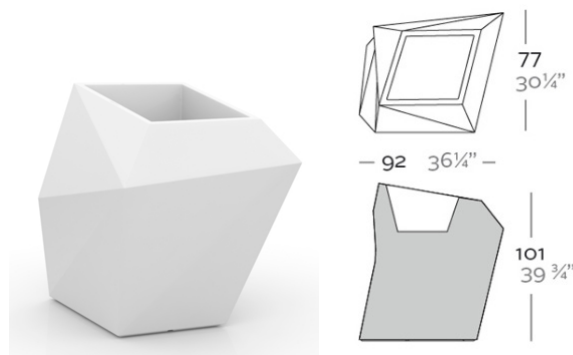

Pot

Pot bas L.59 x P.45 x H.42 cm

Pot médium L.66 x P.55 x H.70 cm

Pot haut L.44 x P.49 x H.110 cm

Pot XL bas L.82 x P.63 x H.60 cm

Pot XL médium L.92 x P.77 x H.101 cm

Pot XL haut L.61 x P.68 x H.159 cm

FORMES ET COULEURS

Collection FAZ

EPOXIA

01 39 66 00 77

Polyéthylène basic mat - *structure*

Polyéthylène laqué brillant - *structure*

Pot - 5 types de finitions disponibles. Système d'auto-irrigation dans toutes les finitions sauf basic.