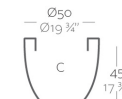

Pot

Pot Ø 30 x H.26 cm

Pot Ø 40 x H.35 cm

Pot Ø 50 x H.45 cm

Pot Ø 60 x H.52 cm

Pot Ø 80 x H.69 cm

Pot Ø 120 x H.104 cm

Pot - 2 types de finitions disponibles.