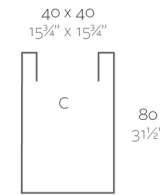

### Pot

Pot L.30 x P.30 X H.30 cm

Pot L.40 x P.40 x H.40 cm

Pot L.50 x P.50 x H.50 cm

Pot L.60 x P.60 x H.60 cm

Pot L.80 x P.80 x H.80 cm

Pot Alto L.40 x P.40 x H.60 cm\*

Pot Alto L.40 x P.40 x H.80 cm

Pot Alto L.50 x P.50 x H.75 cm\*

Pot Alto L.50 x P.50 x H.100 cm

Pot Alto L.60 x P.60 x H.90 cm

\* pot uniquement disponible en version Simple