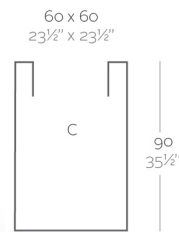

### Pot

Pot L.30 x P.30 X H.30 cm

Pot L.40 x P.40 x H.40 cm

Pot L.50 x P.50 x H.50 cm

Pot L.60 x P.60 x H.60 cm

Pot L.80 x P.80 x H.80 cm

Pot Alto L.40 x P.40 x H.60 cm\*

Pot Alto L.40 x P.40 x H.80 cm

Pot Alto L.50 x P.50 x H.75 cm\*

Pot Alto L.50 x P.50 x H.100 cm

Pot Alto L.60 x P.60 x H.90 cm

\* pot uniquement disponible en version Simple