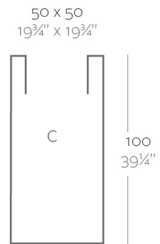

### Pot

Pot L.30 x P.30 X H.30 cm

Pot L.40 x P.40 x H.40 cm

Pot L.50 x P.50 x H.50 cm

Pot L.60 x P.60 x H.60 cm

Pot L.80 x P.80 x H.80 cm

Pot Alto L.40 x P.40 x H.60 cm\*

Pot Alto L.40 x P.40 x H.80 cm

Pot Alto L.50 x P.50 x H.75 cm\*

Pot Alto L.50 x P.50 x H.100 cm

Pot Alto L.60 x P.60 x H.90 cm

\* pot uniquement disponible en version Simple