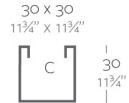

### Pot

Pot L.30 x P.30 X H.30 cm

Pot L.40 x P.40 x H.40 cm

Pot L.50 x P.50 x H.50 cm

Pot L.60 x P.60 x H.60 cm

Pot L.80 x P.80 x H.80 cm

Pot Alto L.40 x P.40 x H.60 cm\*

Pot Alto L.40 x P.40 x H.80 cm

Pot Alto L.50 x P.50 x H.75 cm\*

Pot Alto L.50 x P.50 x H.100 cm

Pot Alto L.60 x P.60 x H.90 cm

\* pot uniquement disponible en version Simple