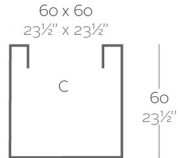

### Pot

Pot L.30 x P.30 X H.30 cm

Pot L.40 x P.40 x H.40 cm

Pot L.50 x P.50 x H.50 cm

Pot L.60 x P.60 x H.60 cm

Pot L.80 x P.80 x H.80 cm

Pot Alto L.40 x P.40 x H.60 cm\*

Pot Alto L.40 x P.40 x H.80 cm

Pot Alto L.50 x P.50 x H.75 cm\*

Pot Alto L.50 x P.50 x H.100 cm

Pot Alto L.60 x P.60 x H.90 cm

\* pot uniquement disponible en version Simple