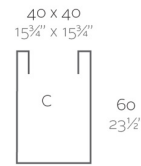

### Pot

Pot L.30 x P.30 X H.30 cm

Pot L.40 x P.40 x H.40 cm

Pot L.50 x P.50 x H.50 cm

Pot L.60 x P.60 x H.60 cm

Pot L.80 x P.80 x H.80 cm

Pot Alto L.40 x P.40 x H.60 cm\*

Pot Alto L.40 x P.40 x H.80 cm

Pot Alto L.50 x P.50 x H.75 cm\*

Pot Alto L.50 x P.50 x H.100 cm

Pot Alto L.60 x P.60 x H.90 cm

\* pot uniquement disponible en version Simple