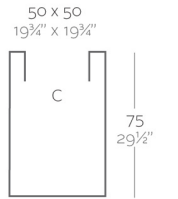

### Pot

Pot L.30 x P.30 X H.30 cm

Pot L.40 x P.40 x H.40 cm

Pot L.50 x P.50 x H.50 cm

Pot L.60 x P.60 x H.60 cm

Pot L.80 x P.80 x H.80 cm

Pot Alto L.40 x P.40 x H.60 cm\*

Pot Alto L.40 x P.40 x H.80 cm

Pot Alto L.50 x P.50 x H.75 cm\*

Pot Alto L.50 x P.50 x H.100 cm

Pot Alto L.60 x P.60 x H.90 cm

\* pot uniquement disponible en version Simple