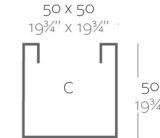

### Pot

Pot L.30 x P.30 X H.30 cm

Pot L.40 x P.40 x H.40 cm

Pot L.50 x P.50 x H.50 cm

Pot L.60 x P.60 x H.60 cm

Pot L.80 x P.80 x H.80 cm

Pot Alto L.40 x P.40 x H.60 cm\*

Pot Alto L.40 x P.40 x H.80 cm

Pot Alto L.50 x P.50 x H.75 cm\*

Pot Alto L.50 x P.50 x H.100 cm

Pot Alto L.60 x P.60 x H.90 cm

\* pot uniquement disponible en version Simple