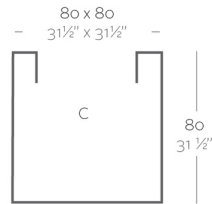

### Pot

Pot L.30 x P.30 X H.30 cm

Pot L.40 x P.40 x H.40 cm

Pot L.50 x P.50 x H.50 cm

Pot L.60 x P.60 x H.60 cm

Pot L.80 x P.80 x H.80 cm

Pot Alto L.40 x P.40 x H.60 cm\*

Pot Alto L.40 x P.40 x H.80 cm

Pot Alto L.50 x P.50 x H.75 cm\*

Pot Alto L.50 x P.50 x H.100 cm

Pot Alto L.60 x P.60 x H.90 cm

\* pot uniquement disponible en version Simple