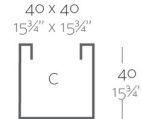

### Pot

Pot L.30 x P.30 X H.30 cm

Pot L.40 x P.40 x H.40 cm

Pot L.50 x P.50 x H.50 cm

Pot L.60 x P.60 x H.60 cm

Pot L.80 x P.80 x H.80 cm

Pot Alto L.40 x P.40 x H.60 cm\*

Pot Alto L.40 x P.40 x H.80 cm

Pot Alto L.50 x P.50 x H.75 cm\*

Pot Alto L.50 x P.50 x H.100 cm

Pot Alto L.60 x P.60 x H.90 cm

\* pot uniquement disponible en version Simple