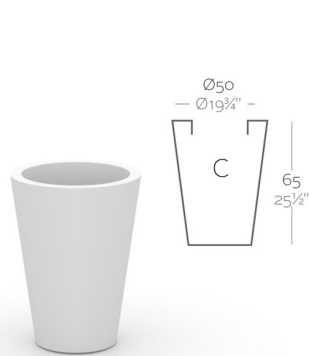

### Pot

Pot Ø 30 x 26 cm\*

Pot Ø35 x 30 cm\*

Pot Ø40 x H.35 cm\*

Pot Ø45 x H.39 cm\*

Pot Ø50 x H.43 cm\*

Pot Ø50 x H.50 cm

Pot Ø60 x H.52 cm\*

Pot Ø60 x H.60 cm

Pot Ø80 x H.69 cm\*

Pot Ø80 x H.80 cm

Pot Ø120 x H.104 cm

\* pot uniquement disponible en version Simple

### Pot Alto

Alto Ø 30 x 39 cm\*

Alto Ø35 x 100 cm

Alto Ø40 x H.52 cm\*

Alto Ø40 x H.80 cm

Alto Ø50 x H.65 cm\*

Alto Ø50 x H.100 cm

Alto Ø60 x H.78 cm\*

Alto Ø60 x H.120 cm

\* pot uniquement disponible en version Simple