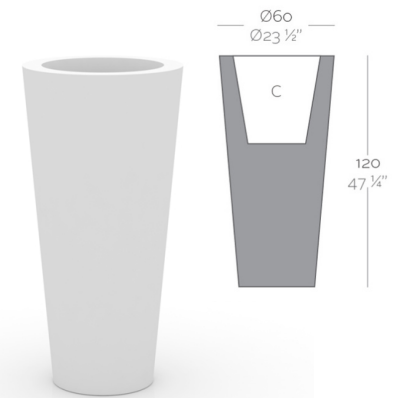

### Pot

Pot Ø 30 x 26 cm\*

Pot Ø35 x 30 cm\*

Pot Ø40 x H.35 cm\*

Pot Ø45 x H.39 cm\*

Pot Ø50 x H.43 cm\*

Pot Ø50 x H.50 cm

Pot Ø60 x H.52 cm\*

Pot Ø60 x H.60 cm

Pot Ø80 x H.69 cm\*

Pot Ø80 x H.80 cm

Pot Ø120 x H.104 cm

\* pot uniquement disponible en version Simple

### Pot Alto

Alto Ø 30 x 39 cm\*

Alto Ø35 x 100 cm

Alto Ø40 x H.52 cm\*

Alto Ø40 x H.80 cm

Alto Ø50 x H.65 cm\*

Alto Ø50 x H.100 cm

Alto Ø60 x H.78 cm\*

Alto Ø60 x H.120 cm

\* pot uniquement disponible en version Simple