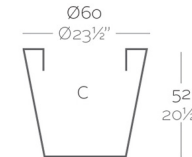

### Pot

Pot Ø 30 x 26 cm\*

Pot Ø35 x 30 cm\*

Pot Ø40 x H.35 cm\*

Pot Ø45 x H.39 cm\*

Pot Ø50 x H.43 cm\*

Pot Ø50 x H.50 cm

Pot Ø60 x H.52 cm\*

Pot Ø60 x H.60 cm

Pot Ø80 x H.69 cm\*

Pot Ø80 x H.80 cm

Pot Ø120 x H.104 cm

\* pot uniquement disponible en version Simple

### Pot Alto

Alto Ø 30 x 39 cm\*

Alto Ø35 x 100 cm

Alto Ø40 x H.52 cm\*

Alto Ø40 x H.80 cm

Alto Ø50 x H.65 cm\*

Alto Ø50 x H.100 cm

Alto Ø60 x H.78 cm\*