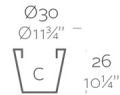

### Pot

Pot Ø 30 x 26 cm\*

Pot Ø35 x 30 cm\*

Pot Ø40 x H.35 cm\*

Pot Ø45 x H.39 cm\*

Pot Ø50 x H.43 cm\*

Pot Ø50 x H.50 cm

Pot Ø60 x H.52 cm\*

Pot Ø60 x H.60 cm

Pot Ø80 x H.69 cm\*

Pot Ø80 x H.80 cm

Pot Ø120 x H.104 cm

\* pot uniquement disponible en version Simple

### Pot Alto

Alto Ø 30 x 39 cm\*

Alto Ø35 x 100 cm

Alto Ø40 x H.52 cm\*

Alto Ø40 x H.80 cm

Alto Ø50 x H.65 cm\*

Alto Ø50 x H.100 cm

Alto Ø60 x H.78 cm\*