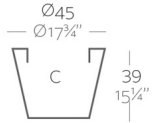

### Pot

Pot Ø 30 x 26 cm\*

Pot Ø35 x 30 cm\*

Pot Ø40 x H.35 cm\*

Pot Ø45 x H.39 cm\*

Pot Ø50 x H.43 cm\*

Pot Ø50 x H.50 cm

Pot Ø60 x H.52 cm\*

Pot Ø60 x H.60 cm

Pot Ø80 x H.69 cm\*

Pot Ø80 x H.80 cm

Pot Ø120 x H.104 cm

\* pot uniquement disponible en version Simple

### Pot Alto

Alto Ø 30 x 39 cm\*

Alto Ø35 x 100 cm

Alto Ø40 x H.52 cm\*

Alto Ø40 x H.80 cm

Alto Ø50 x H.65 cm\*

Alto Ø50 x H.100 cm

Alto Ø60 x H.78 cm\*