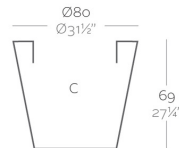

### Pot

Pot Ø 30 x 26 cm\*

Pot Ø35 x 30 cm\*

Pot Ø40 x H.35 cm\*

Pot Ø45 x H.39 cm\*

Pot Ø50 x H.43 cm\*

Pot Ø50 x H.50 cm

Pot Ø60 x H.52 cm\*

Pot Ø60 x H.60 cm

Pot Ø80 x H.69 cm\*

Pot Ø80 x H.80 cm

Pot Ø120 x H.104 cm

\* pot uniquement disponible en version Simple

### Pot Alto

Alto Ø 30 x 39 cm\*

Alto Ø35 x 100 cm

Alto Ø40 x H.52 cm\*

Alto Ø40 x H.80 cm

Alto Ø50 x H.65 cm\*

Alto Ø50 x H.100 cm

Alto Ø60 x H.78 cm\*