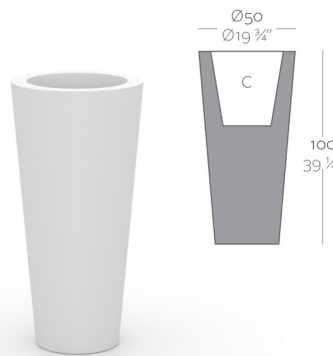

### Pot

Pot Ø 30 x 26 cm\*

Pot Ø35 x 30 cm\*

Pot Ø40 x H.35 cm\*

Pot Ø45 x H.39 cm\*

Pot Ø50 x H.43 cm\*

Pot Ø50 x H.50 cm

Pot Ø60 x H.52 cm\*

Pot Ø60 x H.60 cm

Pot Ø80 x H.69 cm\*

Pot Ø80 x H.80 cm

Pot Ø120 x H.104 cm

\* pot uniquement disponible en version Simple

### Pot Alto

Alto Ø 30 x 39 cm\*

Alto Ø35 x 100 cm

Alto Ø40 x H.52 cm\*

Alto Ø40 x H.80 cm

Alto Ø50 x H.65 cm\*

Alto Ø50 x H.100 cm

Alto Ø60 x H.78 cm\*

Alto Ø60 x H.120 cm

\* pot uniquement disponible en version Simple