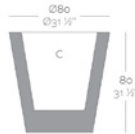

### Pot

Pot Ø 30 x 26 cm\*

Pot Ø35 x 30 cm\*

Pot Ø40 x H.35 cm\*

Pot Ø45 x H.39 cm\*

Pot Ø50 x H.43 cm\*

Pot Ø50 x H.50 cm

Pot Ø60 x H.52 cm\*

Pot Ø60 x H.60 cm

Pot Ø80 x H.69 cm\*

Pot Ø80 x H.80 cm

Pot Ø120 x H.104 cm

\* pot uniquement disponible en version Simple

### Pot Alto

Alto Ø 30 x 39 cm\*

Alto Ø35 x 100 cm

Alto Ø40 x H.52 cm\*

Alto Ø40 x H.80 cm

Alto Ø50 x H.65 cm\*

Alto Ø50 x H.100 cm

Alto Ø60 x H.78 cm\*