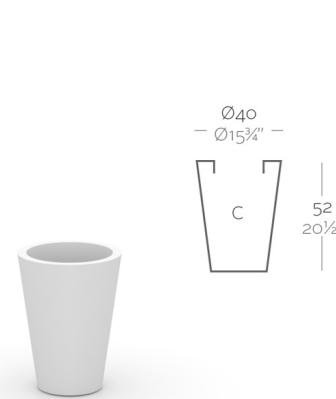

### Pot

Pot Ø 30 x 26 cm\*

Pot Ø35 x 30 cm\*

Pot Ø40 x H.35 cm\*

Pot Ø45 x H.39 cm\*

Pot Ø50 x H.43 cm\*

Pot Ø50 x H.50 cm

Pot Ø60 x H.52 cm\*

Pot Ø60 x H.60 cm

Pot Ø80 x H.69 cm\*

Pot Ø80 x H.80 cm

Pot Ø120 x H.104 cm

\* pot uniquement disponible en version Simple

### Pot Alto

Alto Ø 30 x 39 cm\*

Alto Ø35 x 100 cm

Alto Ø40 x H.52 cm\*

Alto Ø40 x H.80 cm

Alto Ø50 x H.65 cm\*

Alto Ø50 x H.100 cm

Alto Ø60 x H.78 cm\*

Alto Ø60 x H.120 cm

\* pot uniquement disponible en version Simple