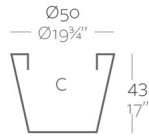

### Pot

Pot Ø 30 x 26 cm\*

Pot Ø35 x 30 cm\*

Pot Ø40 x H.35 cm\*

Pot Ø45 x H.39 cm\*

Pot Ø50 x H.43 cm\*

Pot Ø50 x H.50 cm

Pot Ø60 x H.52 cm\*

Pot Ø60 x H.60 cm

Pot Ø80 x H.69 cm\*

Pot Ø80 x H.80 cm

Pot Ø120 x H.104 cm

\* pot uniquement disponible en version Simple

### Pot Alto

Alto Ø 30 x 39 cm\*

Alto Ø35 x 100 cm

Alto Ø40 x H.52 cm\*

Alto Ø40 x H.80 cm

Alto Ø50 x H.65 cm\*

Alto Ø50 x H.100 cm

Alto Ø60 x H.78 cm\*