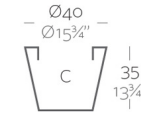

### Pot

Pot Ø 30 x 26 cm\*

Pot Ø35 x 30 cm\*

Pot Ø40 x H.35 cm\*

Pot Ø45 x H.39 cm\*

Pot Ø50 x H.43 cm\*

Pot Ø50 x H.50 cm

Pot Ø60 x H.52 cm\*

Pot Ø60 x H.60 cm

Pot Ø80 x H.69 cm\*

Pot Ø80 x H.80 cm

Pot Ø120 x H.104 cm

\* pot uniquement disponible en version Simple

### Pot Alto

Alto Ø 30 x 39 cm\*

Alto Ø35 x 100 cm

Alto Ø40 x H.52 cm\*

Alto Ø40 x H.80 cm

Alto Ø50 x H.65 cm\*

Alto Ø50 x H.100 cm

Alto Ø60 x H.78 cm\*