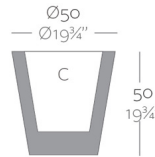

### Pot

Pot Ø 30 x 26 cm\*

Pot Ø35 x 30 cm\*

Pot Ø40 x H.35 cm\*

Pot Ø45 x H.39 cm\*

Pot Ø50 x H.43 cm\*

Pot Ø50 x H.50 cm

Pot Ø60 x H.52 cm\*

Pot Ø60 x H.60 cm

Pot Ø80 x H.69 cm\*

Pot Ø80 x H.80 cm

Pot Ø120 x H.104 cm

\* pot uniquement disponible en version Simple

### Pot Alto

Alto Ø 30 x 39 cm\*

Alto Ø35 x 100 cm

Alto Ø40 x H.52 cm\*

Alto Ø40 x H.80 cm

Alto Ø50 x H.65 cm\*

Alto Ø50 x H.100 cm

Alto Ø60 x H.78 cm\*