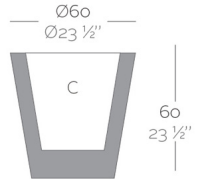

### Pot

Pot Ø 30 x 26 cm\*

Pot Ø35 x 30 cm\*

Pot Ø40 x H.35 cm\*

Pot Ø45 x H.39 cm\*

Pot Ø50 x H.43 cm\*

Pot Ø50 x H.50 cm

Pot Ø60 x H.52 cm\*

Pot Ø60 x H.60 cm

Pot Ø80 x H.69 cm\*

Pot Ø80 x H.80 cm

Pot Ø120 x H.104 cm

\* pot uniquement disponible en version Simple

### Pot Alto

Alto Ø 30 x 39 cm\*

Alto Ø35 x 100 cm

Alto Ø40 x H.52 cm\*

Alto Ø40 x H.80 cm

Alto Ø50 x H.65 cm\*

Alto Ø50 x H.100 cm

Alto Ø60 x H.78 cm\*