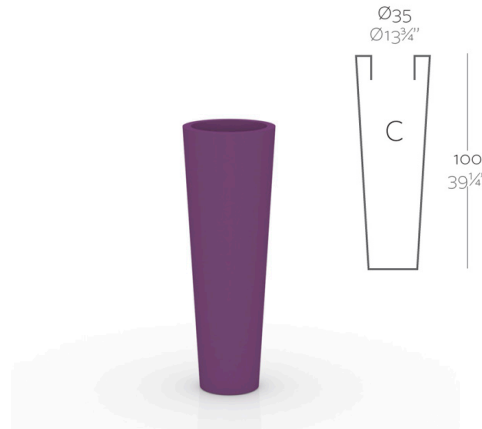

### Pot

Pot Ø 30 x 26 cm\*

Pot Ø35 x 30 cm\*

Pot Ø40 x H.35 cm\*

Pot Ø45 x H.39 cm\*

Pot Ø50 x H.43 cm\*

Pot Ø50 x H.50 cm

Pot Ø60 x H.52 cm\*

Pot Ø60 x H.60 cm

Pot Ø80 x H.69 cm\*

Pot Ø80 x H.80 cm

Pot Ø120 x H.104 cm

\* pot uniquement disponible en version Simple

### Pot Alto

Alto Ø 30 x 39 cm\*

Alto Ø35 x 100 cm

Alto Ø40 x H.52 cm\*

Alto Ø40 x H.80 cm

Alto Ø50 x H.65 cm\*

Alto Ø50 x H.100 cm

Alto Ø60 x H.78 cm\*

Alto Ø60 x H.120 cm

\* pot uniquement disponible en version Simple