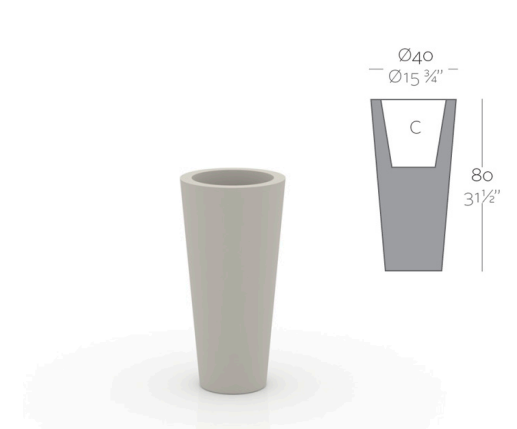

### Pot

Pot Ø 30 x 26 cm\*

Pot Ø35 x 30 cm\*

Pot Ø40 x H.35 cm\*

Pot Ø45 x H.39 cm\*

Pot Ø50 x H.43 cm\*

Pot Ø50 x H.50 cm

Pot Ø60 x H.52 cm\*

Pot Ø60 x H.60 cm

Pot Ø80 x H.69 cm\*

Pot Ø80 x H.80 cm

Pot Ø120 x H.104 cm

\* pot uniquement disponible en version Simple

### Pot Alto

Alto Ø 30 x 39 cm\*

Alto Ø35 x 100 cm

Alto Ø40 x H.52 cm\*

Alto Ø40 x H.80 cm

Alto Ø50 x H.65 cm\*

Alto Ø50 x H.100 cm

Alto Ø60 x H.78 cm\*

Alto Ø60 x H.120 cm

\* pot uniquement disponible en version Simple