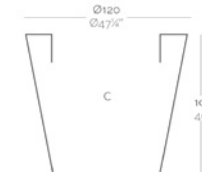

### Pot

Pot Ø 30 x 26 cm\*

Pot Ø35 x 30 cm\*

Pot Ø40 x H.35 cm\*

Pot Ø45 x H.39 cm\*

Pot Ø50 x H.43 cm\*

Pot Ø50 x H.50 cm

Pot Ø60 x H.52 cm\*

Pot Ø60 x H.60 cm

Pot Ø80 x H.69 cm\*

Pot Ø80 x H.80 cm

Pot Ø120 x H.104 cm

\* pot uniquement disponible en version Simple

### Pot Alto

Alto Ø 30 x 39 cm\*

Alto Ø35 x 100 cm

Alto Ø40 x H.52 cm\*

Alto Ø40 x H.80 cm

Alto Ø50 x H.65 cm\*

Alto Ø50 x H.100 cm

Alto Ø60 x H.78 cm\*