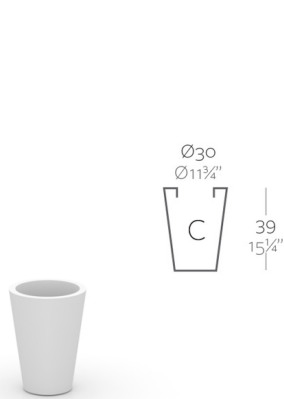

### Pot

Pot Ø 30 x 26 cm\*

Pot Ø35 x 30 cm\*

Pot Ø40 x H.35 cm\*

Pot Ø45 x H.39 cm\*

Pot Ø50 x H.43 cm\*

Pot Ø50 x H.50 cm

Pot Ø60 x H.52 cm\*

Pot Ø60 x H.60 cm

Pot Ø80 x H.69 cm\*

Pot Ø80 x H.80 cm

Pot Ø120 x H.104 cm

\* pot uniquement disponible en version Simple

### Pot Alto

Alto Ø 30 x 39 cm\*

Alto Ø35 x 100 cm

Alto Ø40 x H.52 cm\*

Alto Ø40 x H.80 cm

Alto Ø50 x H.65 cm\*

Alto Ø50 x H.100 cm

Alto Ø60 x H.78 cm\*

Alto Ø60 x H.120 cm

\* pot uniquement disponible en version Simple