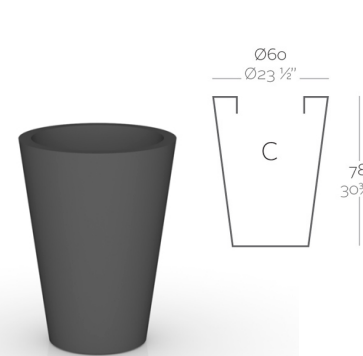

### Pot

Pot Ø 30 x 26 cm\*

Pot Ø35 x 30 cm\*

Pot Ø40 x H.35 cm\*

Pot Ø45 x H.39 cm\*

Pot Ø50 x H.43 cm\*

Pot Ø50 x H.50 cm

Pot Ø60 x H.52 cm\*

Pot Ø60 x H.60 cm

Pot Ø80 x H.69 cm\*

Pot Ø80 x H.80 cm

Pot Ø120 x H.104 cm

\* pot uniquement disponible en version Simple

### Pot Alto

Alto Ø 30 x 39 cm\*

Alto Ø35 x 100 cm

Alto Ø40 x H.52 cm\*

Alto Ø40 x H.80 cm

Alto Ø50 x H.65 cm\*

Alto Ø50 x H.100 cm

Alto Ø60 x H.78 cm\*

Alto Ø60 x H.120 cm

\* pot uniquement disponible en version Simple