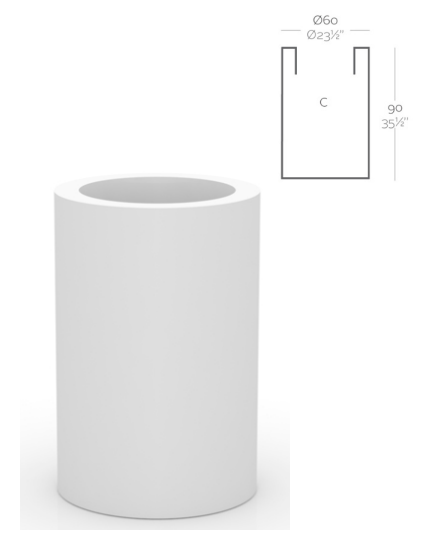

### Pot

Ø 40 x H.40 cm

Ø 50 x H.50 cm

Ø 60 x H.60 cm

Ø 80 x H.80 cm

Ø 120 x H.100 cm

Alto Ø 40 x H.80 cm

Alto Ø 50 x H.100 cm

Alto Ø 60 x H.90 cm

\* pot uniquement disponible en version Simple

### Polyéthylène mat Simple et Basic - *structure*

Pot - 3 types de finitions disponibles. Système d'auto-irrigation dans toutes les finitions sauf Simple et Basic.

- **Lumière**

Mobilier avec éclairage intérieur de couleur blanc grâce à la technologie LED. Disponible uniquement en finition Ice mat.