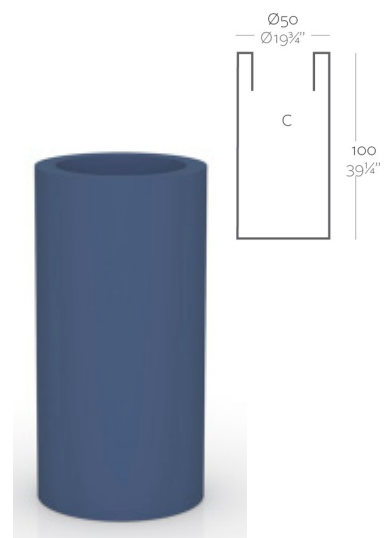

### Pot

Ø 40 x H.40 cm

Ø 50 x H.50 cm

Ø 60 x H.60 cm

Ø 80 x H.80 cm

Ø 120 x H.100 cm

Alto Ø 40 x H.80 cm

Alto Ø 50 x H.100 cm

Alto Ø 60 x H.90 cm

\* pot uniquement disponible en version Simple

### Polyéthylène mat Simple et Basic - *structure*

Pot - 3 types de finitions disponibles. Système d'auto-irrigation dans toutes les finitions sauf Simple et Basic.

- **Lumière**

Mobilier avec éclairage intérieur de couleur blanc grâce à la technologie LED. Disponible uniquement en finition Ice mat.