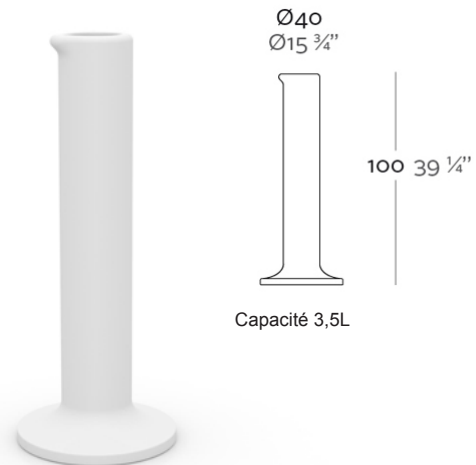

### Pot

Flask Ø 36 x 65 cm

Flask Ø 55 x 100 cm

Pipe Ø 30 x 65 cm

Pipe Ø 40 x 100 cm

Erlenmeyer Ø 36 x 65 cm

Erlenmeyer Ø 55 x 100 cm