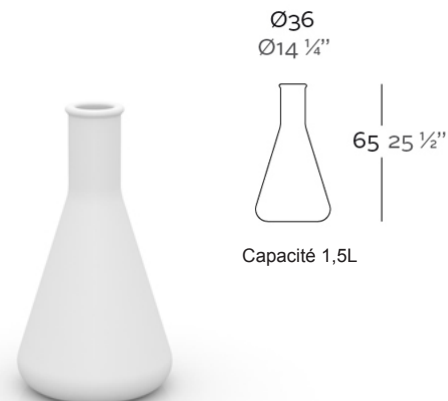

### Pot

Flask Ø 36 x 65 cm

Flask Ø 55 x 100 cm

Pipe Ø 30 x 65 cm

Pipe Ø 40 x 100 cm

Erlenmeyer Ø 36 x 65 cm

Erlenmeyer Ø 55 x 100 cm

# FORMES ET COULEURS