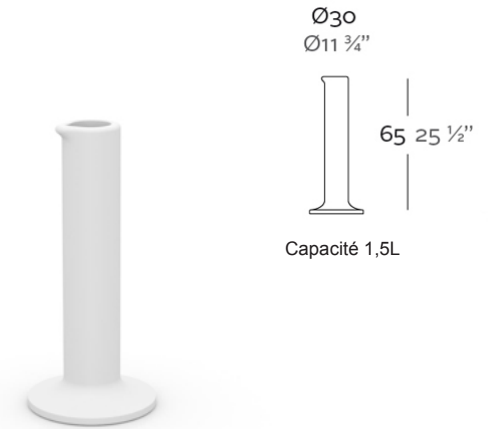

### Pot

Flask Ø 36 x 65 cm

Flask Ø 55 x 100 cm

Pipe Ø 30 x 65 cm

Pipe Ø 40 x 100 cm

Erlenmeyer Ø 36 x 65 cm

Erlenmeyer Ø 55 x 100 cm