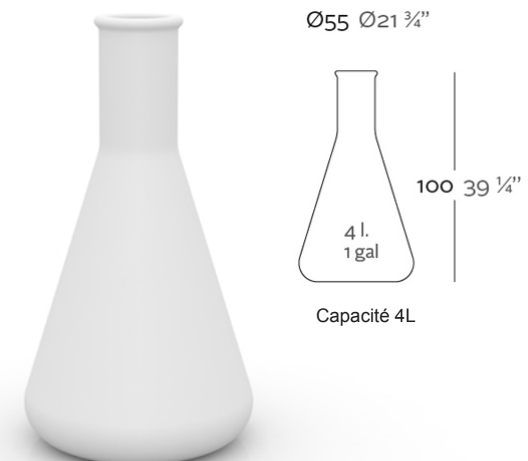

### Pot

Flask Ø 36 x 65 cm

Flask Ø 55 x 100 cm

Pipe Ø 30 x 65 cm

Pipe Ø 40 x 100 cm

Erlenmeyer Ø 36 x 65 cm

Erlenmeyer Ø 55 x 100 cm