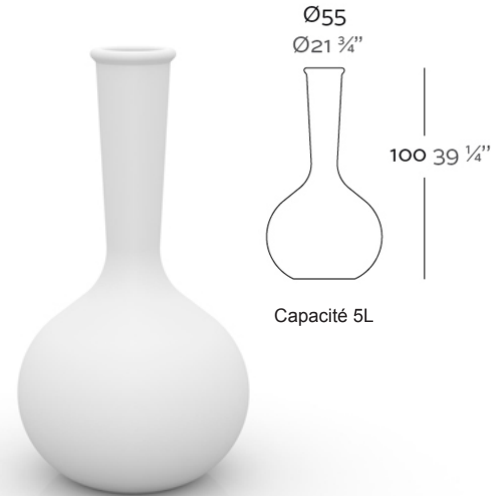

### Pot

Flask Ø 36 x 65 cm

Flask Ø 55 x 100 cm

Pipe Ø 30 x 65 cm

Pipe Ø 40 x 100 cm

Erlenmeyer Ø 36 x 65 cm

Erlenmeyer Ø 55 x 100 cm