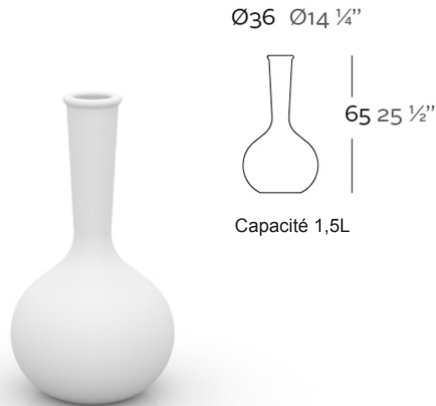

### Pot

Flask Ø 36 x 65 cm

Flask Ø 55 x 100 cm

Pipe Ø 30 x 65 cm

Pipe Ø 40 x 100 cm

Erlenmeyer Ø 36 x 65 cm

Erlenmeyer Ø 55 x 100 cm