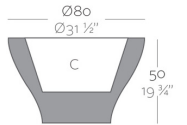

Pot

Pot Ø 50 x H.15 cm*

Pot Ø 60 x H.18 cm*

Pot Ø 80 x H.24 cm*

Pot Ø 120 x H.36 cm*

Alto Ø 60 x H.38 cm

Alto Ø 80 x H.50 cm

Alto Ø 120 x 75 cm

* pot uniquement disponible en version Simple

FORMES ET COULEURS

Collection CENTRO

EPOXIA

01 39 66 00 77

Polyéthylène mat Simple et Basic - *structure*

Polyéthylène laqué brillant - *structure*

Pot - 6 types de finitions disponibles. Système d'auto-irrigation dans toutes les finitions sauf Simple et Basic.