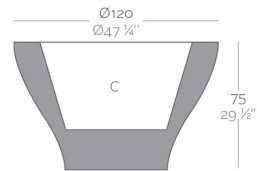

Pot

Pot Ø 50 x H.15 cm*

Pot Ø 60 x H.18 cm*

Pot Ø 80 x H.24 cm*

Pot Ø 120 x H.36 cm*

Alto Ø 60 x H.38 cm

Alto Ø 80 x H.50 cm

Alto Ø 120 x 75 cm

* pot uniquement disponible en version Simple

FORMES ET COULEURS

Collection CENTRO

EPOXIA

01 39 66 00 77

Polyéthylène mat Simple et Basic - *structure*

Polyéthylène laqué brillant - *structure*

Pot - 6 types de finitions disponibles. Système d'auto-irrigation dans toutes les finitions sauf Simple et Basic.