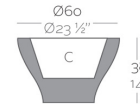

Pot

Pot Ø 50 x H.15 cm*

Pot Ø 60 x H.18 cm*

Pot Ø 80 x H.24 cm*

Pot Ø 120 x H.36 cm*

Alto Ø 60 x H.38 cm

Alto Ø 80 x H.50 cm

Alto Ø 120 x 75 cm

* pot uniquement disponible en version Simple

FORMES ET COULEURS

Collection CENTRO

EPOXIA

01 39 66 00 77

Polyéthylène mat Simple et Basic - *structure*

Polyéthylène laqué brillant - *structure*

Pot - 6 types de finitions disponibles. Système d'auto-irrigation dans toutes les finitions sauf Simple et Basic.