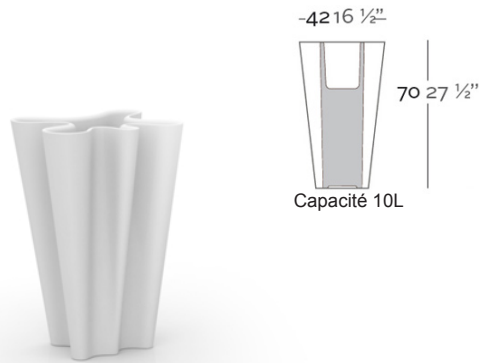

FORMES ET COULEURS

Collection BYE-BYE

EPOXIA

01 39 66 00 77

Pot

Pot L.42 x P.40 x H.70 cm

Pot L.60 x P.56 x H.100 cm

Pot - 3 types de finitions disponibles. Système d'auto-irrigation dans toutes les finitions.

- **Lumière**

Mobilier avec éclairage intérieur de couleur blanc grâce à la technologie LED. Disponible uniquement en finition Ice mat.

- **LED RGBW sur secteur**

Mobilier avec illumination intérieure grâce à une technologie LED RGBW et télécommande pour changer de couleur. Disponible uniquement en finition Ice mat.