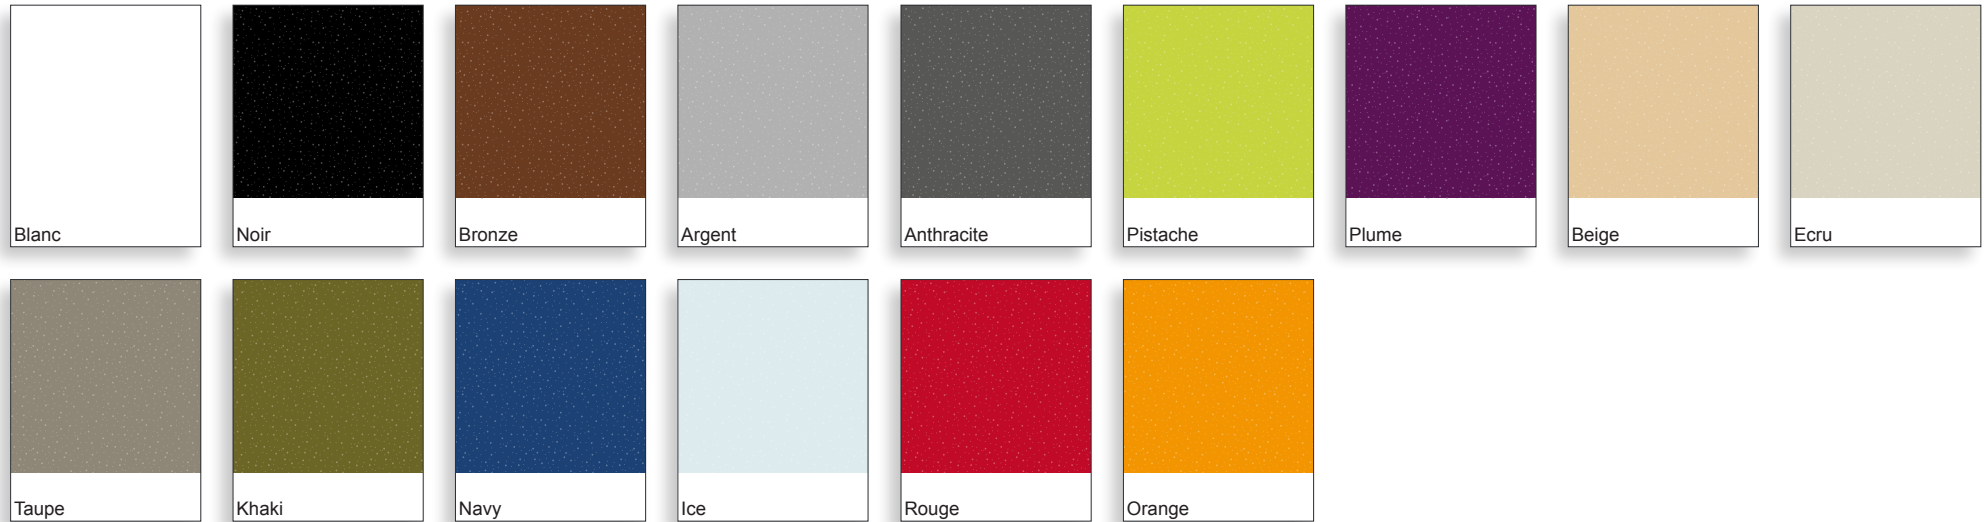

Pot L.132 x P.114 x H.120 cm

Pot L.41 x P.35 x H.220 cm

FORMES ET COULEURS

Collection BONES

*voir nos conditions

epoxia

01 39 66 00 77

Polyéthylène basic mat - *structure*

Polyéthylène laqué brillant - *structure*

Pot - 5 types de finitions disponibles. Système d'auto-irrigation dans toutes les finitions sauf basic.

- **Polyéthylène basic mat**
Résine de polyéthylène avec une finition mate. Utilisation intérieure pour plantes artificielles ou extérieure, sans système d'auto-irrigation.
- **Polyéthylène laqué**
Résine de polyéthylène avec une finition laqué brillant. Utilisation en intérieur uniquement.
- **Lumière**
Mobilier avec éclairage intérieur de couleur blanc grâce à la technologie LED. Disponible uniquement en finition Ice mat.
- **LED RGBW sur secteur**
Mobilier avec illumination intérieure grâce à une technologie LED RGBW et télécommande pour changer de couleur. Disponible uniquement en finition Ice mat.
- **LED RGBW batterie**
Mobilier avec illumination intérieure grâce à une technologie LED RGBW alimentée par une batterie. Une télécommande est incluse pour changement de couleur et un chargeur. Disponible uniquement en finition Ice mat.