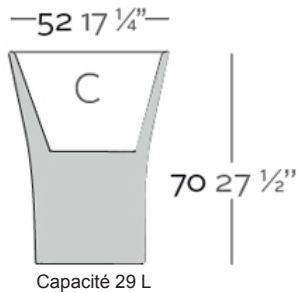

Pot

Pot L.52 x P.44 x H.70 cm

Pot L.55 x P.46 x H.100 cm

Pot L.132 x P.114 x H.120 cm

Pot 35 x 41 x 220 cm

Caractéristique technique

Pot L.52 x P.44 x H.70 cm

Pot L.55 x P.46 x H.100 cm

Pot L.132 x P.114 x H.120 cm

Pot L.41 x P.35 x H.220 cm

FORMES ET COULEURS

Collection BONES

*voir nos conditions

epoxia

01 39 66 00 77

Polyéthylène basic mat - *structure*