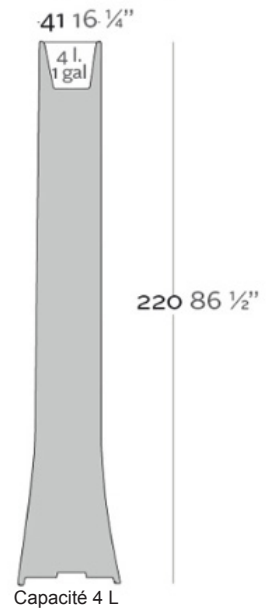

Pot

Pot L.52 x P.44 x H.70 cm

Pot L.55 x P.46 x H.100 cm

Pot L.132 x P.114 x H.120 cm

Pot 35 x 41 x 220 cm

Caractéristique technique

Pot L.52 x P.44 x H.70 cm

Pot L.55 x P.46 x H.100 cm

Pot L.132 x P.114 x H.120 cm

Pot L.41 x P.35 x H.220 cm

FORMES ET COULEURS

Collection BONES

*voir nos conditions

epoxia

01 39 66 00 77

Polyéthylène basic mat - *structure*