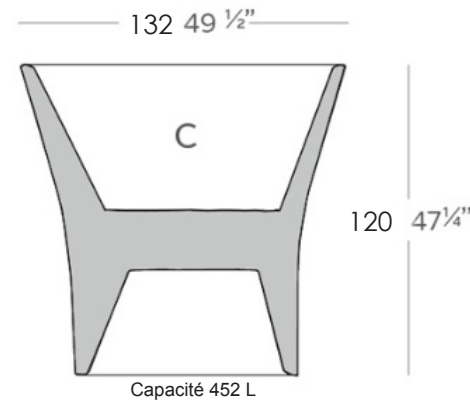

Pot

Pot L.52 x P.44 x H.70 cm

Pot L.55 x P.46 x H.100 cm

Pot L.132 x P.114 x H.120 cm

Pot 35 x 41 x 220 cm

Caractéristique technique

Pot L.52 x P.44 x H.70 cm

Pot L.55 x P.46 x H.100 cm

Pot L.132 x P.114 x H.120 cm

Pot L.41 x P.35 x H.220 cm

FORMES ET COULEURS

Collection BONES

*voir nos conditions

epoxia

01 39 66 00 77

Polyéthylène basic mat - *structure*