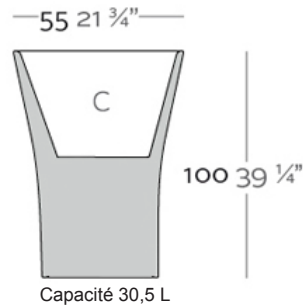

Pot

Pot L.52 x P.44 x H.70 cm

Pot L.55 x P.46 x H.100 cm

Pot L.132 x P.114 x H.120 cm

Pot 35 x 41 x 220 cm

Caractéristique technique

Pot L.52 x P.44 x H.70 cm

Pot L.55 x P.46 x H.100 cm

Pot L.132 x P.114 x H.120 cm

Pot L.41 x P.35 x H.220 cm

FORMES ET COULEURS

Collection BONES

*voir nos conditions

epoxia

01 39 66 00 77

Polyéthylène basic mat - *structure*