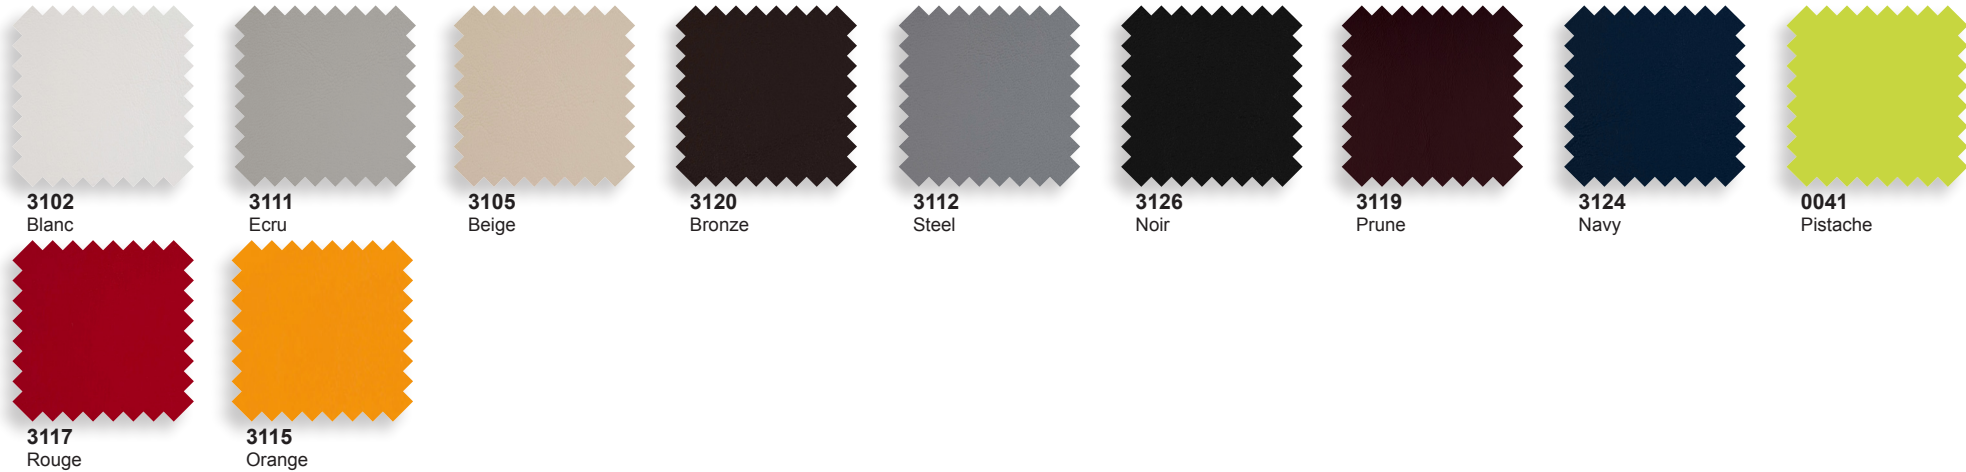

Fauteuil, canapé, table - 5 types de finitions disponibles.

- **Polyéthylène basic mat**
Résine de polyéthylène avec une finition mate
- **Polyéthylène laqué**
Résine de polyéthylène avec une finition laqué brillant
- **Lumière**
Mobilier avec éclairage intérieur de couleur blanc grâce à la technologie LED. Disponible uniquement en finition Ice mat.
- **LED RGBW sur secteur**
Mobilier avec illumination intérieure grâce à une technologie LED RGBW et télécommande pour changer de couleur. Disponible uniquement en finition Ice mat.
- **LED RGBW batterie**
Mobilier avec illumination intérieure grâce à une technologie LED RGBW alimentée par une batterie. Une télécommande est incluse pour changement de couleur et un chargeur. Disponible uniquement en finition Ice mat.

FORMES ET COULEURS

Collection BLOW

EPOXIA

01 39 66 00 77

Polyéthylène basic mat - *structure*

Polyéthylène laqué brillant - *structure*

FORMES ET COULEURS

Collection BLOW

EPOXIA

01 39 66 00 77

Tissu Nautical pour coussin - 100% polyester enduit pvc - martindale 120 000 tours.

Tissu Silvertex® pour coussin - 100% polyester enduit pvc - martindale 300 000 tours.

La restitution des couleurs des nuanciers n'est pas contractuelle car les couleurs présentées sur un écran d'ordinateur peuvent varier selon la configuration du poste.

07
Blanc

14
Bronze

51
Steel

54
Taupé

42
Navy

30
Pistache

53
Anthracite

55
Noir