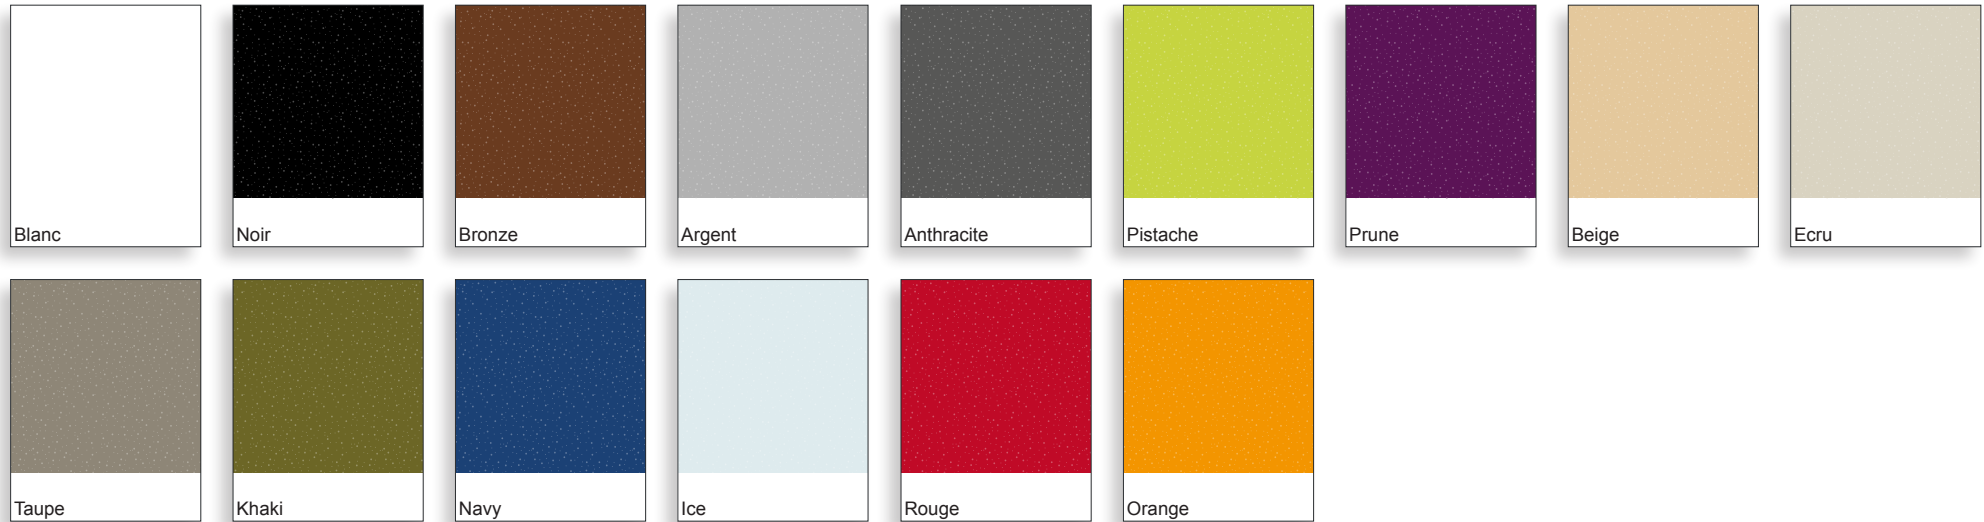

Polyéthylène basic mat - *structure*