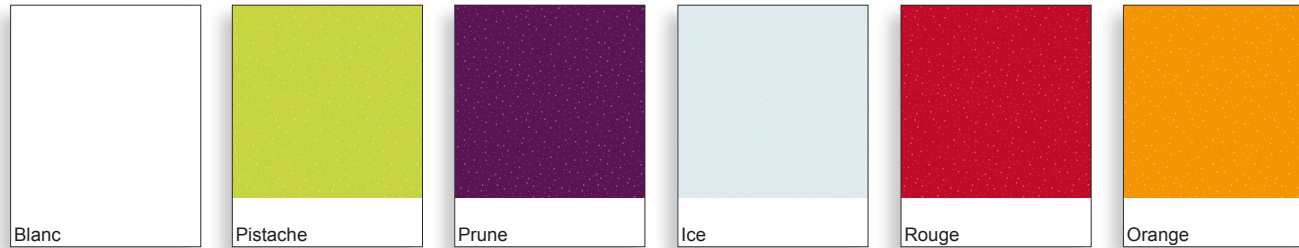

FORMES ET COULEURS

Collection AGATHA

EPOXIA

01 39 66 00 77

Polyéthylène basic mat - *structure*

Polyéthylène laqué brillant - *structure*

Polyéthylène bicolore laqué brillant - *structure*