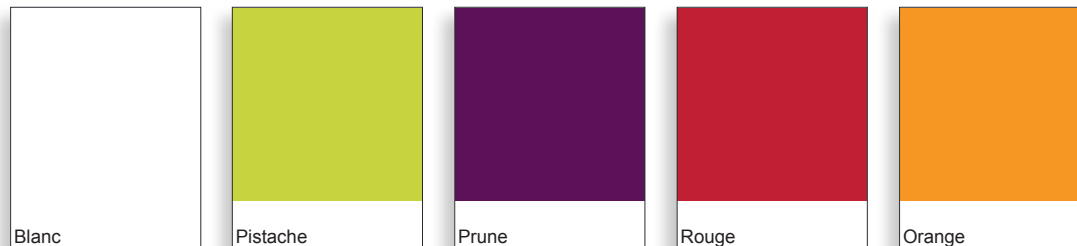

Table, tabouret et pot

Chaise 40 x 60 x 52 cm

Table 95 x 90 x 45 cm

Pot 95 x 90 x 45 cm

Table, tabouret et pot - 3 types disponibles.

- **Polyéthylène basic mat**
Résine de polyéthylène avec une finition mate
- **Polyéthylène laqué**
Résine de polyéthylène avec une finition laqué brillant. Utilisation en intérieur uniquement.
- **Polyéthylène laqué bicolore**
Résine de polyéthylène avec une finition laqué brillant. Utilisation en intérieur uniquement.

FORMES ET COULEURS

Collection AGATHA

EPOXIA

01 39 66 00 77

Polyéthylène basic mat - *structure*

Polyéthylène laqué brillant - *structure*

Polyéthylène bicolore laqué brillant - *structure*