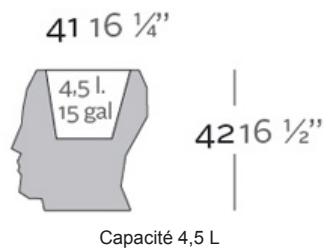

FORMES ET COULEURS

Collection ADAN

GARANTIE **1** ANS
 MONTAGE OFFERT*
 MADE IN EUROPE

*voir nos conditions

EPOXIA

01 39 66 00 77

Pot

Pot L.13 x P.17 x H.18 cm

Pot L.30 x P.41 x H.42 cm

Pot L.49 x P.68 x H.70 cm

Pot L.70 x P.96 x H.100 cm

Caractéristique technique

Pot L.13 x P.17 x H.18 cm

Pot L.30 x P.41 x H.42 cm

Pot L.49 x P.68 x H.70 cm

Pot L.70 x P.96 x H.100 cm