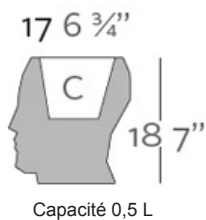

FORMES ET COULEURS

Collection ADAN

GARANTIE **1** ANS
 MONTAGE OFFERT*
 MADE IN EUROPE

*voir nos conditions

EPOXIA

01 39 66 00 77

Pot

Pot L.13 x P.17 x H.18 cm

Pot L.30 x P.41 x H.42 cm

Pot L.49 x P.68 x H.70 cm

Pot L.70 x P.96 x H.100 cm

Caractéristique technique

Pot L.13 x P.17 x H.18 cm

Pot L.30 x P.41 x H.42 cm

Pot L.49 x P.68 x H.70 cm

Pot L.70 x P.96 x H.100 cm