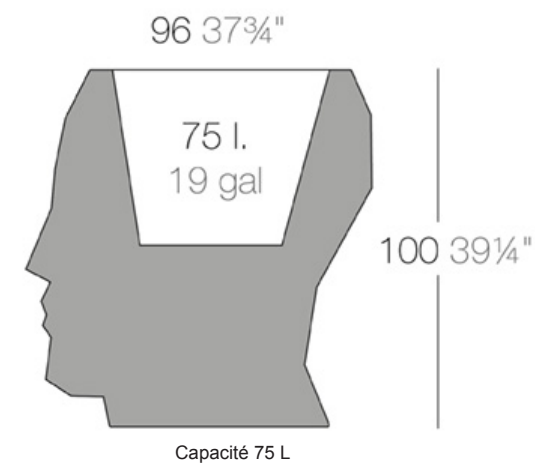

FORMES ET COULEURS

Collection ADAN

GARANTIE **1** ANS
 MONTAGE OFFERT*
 MADE IN EUROPE

*voir nos conditions

EPOXIA

01 39 66 00 77

Pot

Pot L.13 x P.17 x H.18 cm

Pot L.30 x P.41 x H.42 cm

Pot L.49 x P.68 x H.70 cm

Pot L.70 x P.96 x H.100 cm

Caractéristique technique

Pot L.13 x P.17 x H.18 cm

Pot L.30 x P.41 x H.42 cm

Pot L.49 x P.68 x H.70 cm

Pot L.70 x P.96 x H.100 cm