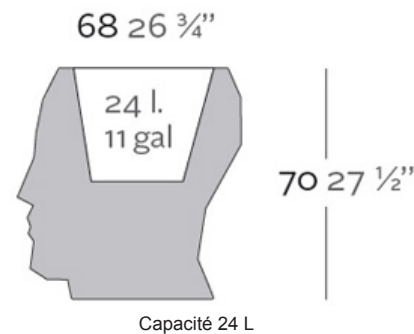

FORMES ET COULEURS

Collection ADAN

GARANTIE **1** ANS
 MONTAGE OFFERT*
 MADE IN EUROPE

*voir nos conditions

EPOXIA

01 39 66 00 77

Pot

Pot L.13 x P.17 x H.18 cm

Pot L.30 x P.41 x H.42 cm

Pot L.49 x P.68 x H.70 cm

Pot L.70 x P.96 x H.100 cm

Caractéristique technique

Pot L.13 x P.17 x H.18 cm

Pot L.30 x P.41 x H.42 cm

Pot L.49 x P.68 x H.70 cm

Pot L.70 x P.96 x H.100 cm