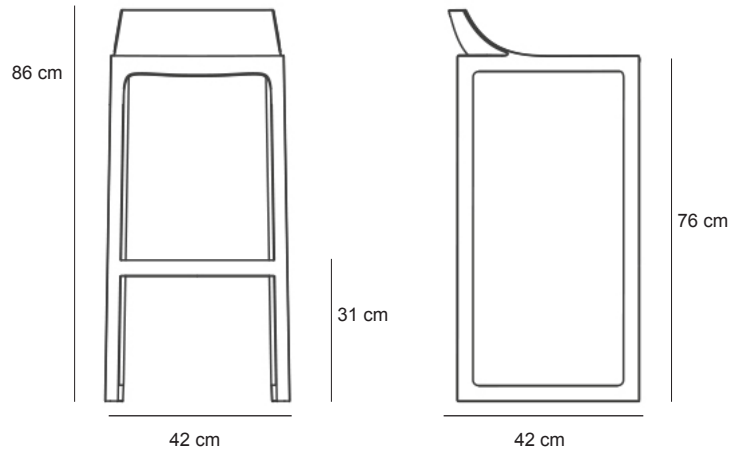

### Tabouret

Tabouret L.42 x P.42 x H.86 cm. Hauteur d'assise 76 cm