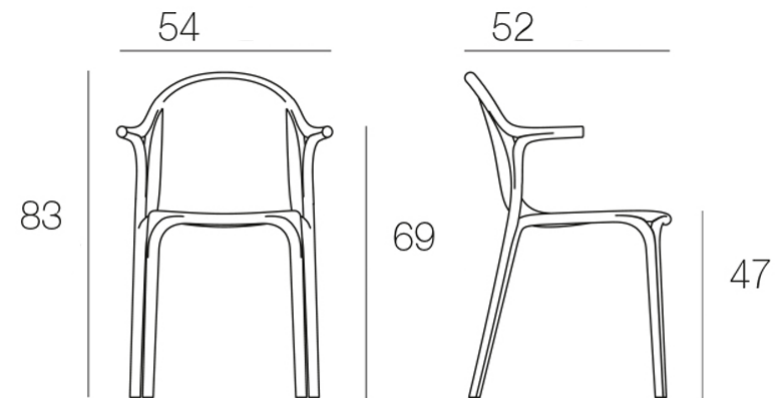

FORMES ET COULEURS

Collection BROOKLYN

Chaise empilable

epoxia
 mobilier et aménagement de bureau

Chaise empilable L.48 x P.52 x H.83 cm

Chaise avec acoudoirs L.54 x P.52 x H.83 cm

Polypropylène basic

Laqué

Révolution - *Produit fabriqué à partir de plastique recyclé de la Méditerranée.*