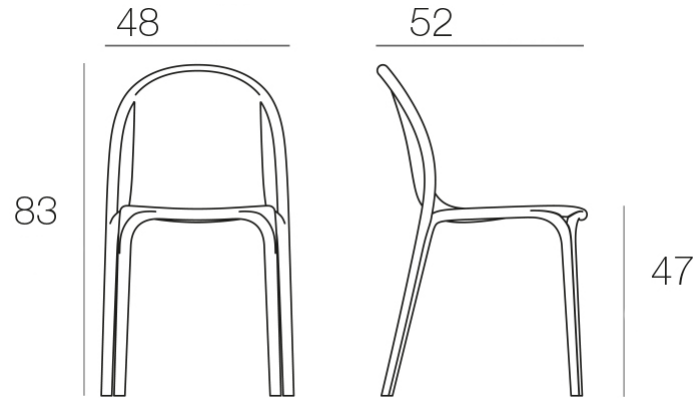

FORMES ET COULEURS

Collection BROOKLYN

Chaise empilable

epoxia
 mobilier et aménagement de bureau

Chaise empilable L.48 x P.52 x H.83 cm

Chaise avec acoudoirs L.54 x P.52 x H.83 cm

Polypropylène basic

Laqué

Révolution - *Produit fabriqué à partir de plastique recyclé de la Méditerranée.*