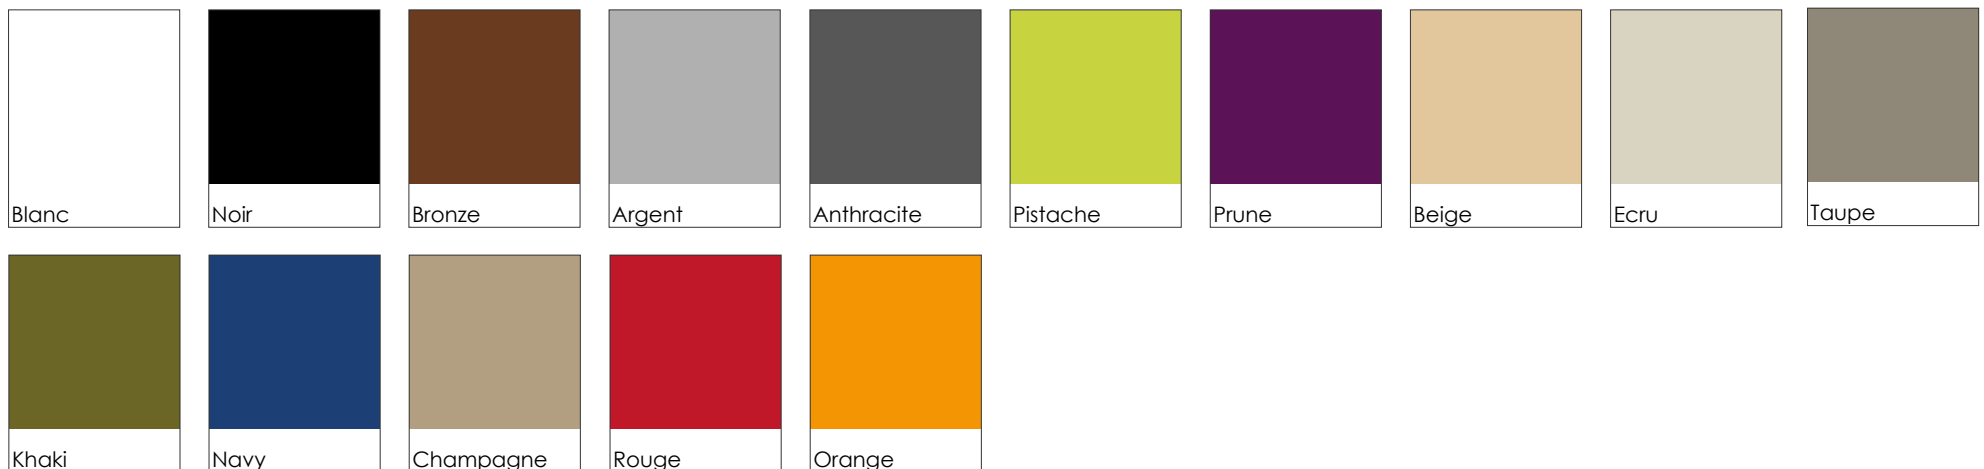

Table 75 x 60 x 100 cm

Pouf 80 x 70 x 32 cm

Tabouret 59 x 52 x 54 cm

Tabouret 38 x 40 x 74 cm

La restitution des couleurs des nuanciers n'est pas contractuelle car les couleurs présentées sur un écran d'ordinateur peuvent varier selon la configuration du poste.

### Structure en polyéthylène laqué brillant

Table, pouf, tabouret - 5 finitions disponibles.

- **Polyéthylène basic mat**

Résine de polyéthylène avec une finition mate

- **Polyéthylène laqué**

Résine de polyéthylène avec une finition laqué brillant. Pour une utilisation intérieure.