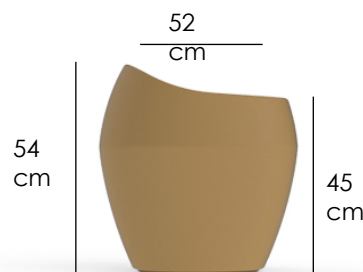

## Collection **NOMA**

GARANTIE  
**1**  
ANS

LIVRAISON  
MONTAGE

MADE IN  
EU  
EUROPE

**epoxia**  
aménagement et mobilier de bureau

+33 1 39 66 00 77

Table 115 x 100 x 45 cm

Table 100 x 90 x 75 cm

Table 75 x 60 x 100 cm

Pouf 80 x 70 x 32 cm

Tabouret 59 x 52 x 54 cm

Tabouret 38 x 40 x 74 cm

La restitution des couleurs des nuanciers n'est pas contractuelle car les couleurs présentées sur un écran d'ordinateur peuvent varier selon la configuration du poste.