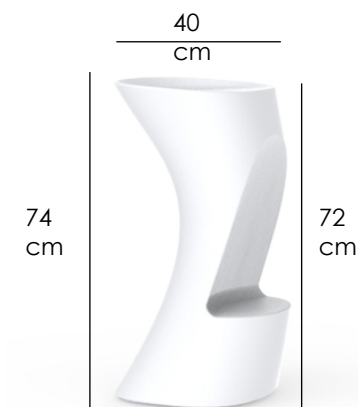

## Collection **NOMA**

GARANTIE  
**1**  
ANS

LIVRAISON  
MONTAGE

MADE IN  
EU  
EUROPE

**epoxia**  
aménagement et mobilier de bureau

+33 1 39 66 00 77

Table 115 x 100 x 45 cm

Table 100 x 90 x 75 cm

Table 75 x 60 x 100 cm

Pouf 80 x 70 x 32 cm

Tabouret 59 x 52 x 54 cm

Tabouret 38 x 40 x 74 cm

La restitution des couleurs des nuanciers n'est pas contractuelle car les couleurs présentées sur un écran d'ordinateur peuvent varier selon la configuration du poste.