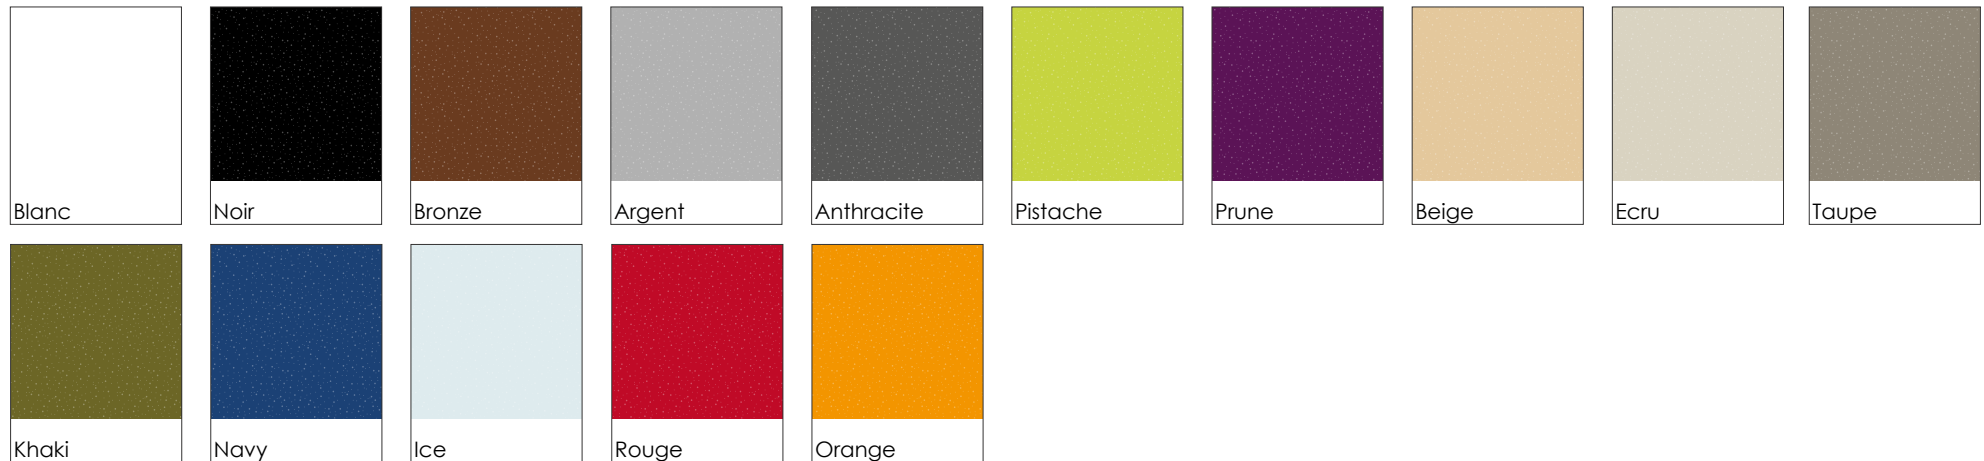

Table 75 x 60 x 100 cm

Pouf 80 x 70 x 32 cm

Tabouret 59 x 52 x 54 cm

Tabouret 38 x 40 x 74 cm

La restitution des couleurs des nuanciers n'est pas contractuelle car les couleurs présentées sur un écran d'ordinateur peuvent varier selon la configuration du poste.

### Structure en polyéthylène laqué brillant

Table, pouf, tabouret - 5 finitions disponibles.

- **Polyéthylène basic mat**

Résine de polyéthylène avec une finition mate

- **Polyéthylène laqué**

Résine de polyéthylène avec une finition laqué brillant. Pour une utilisation intérieure.