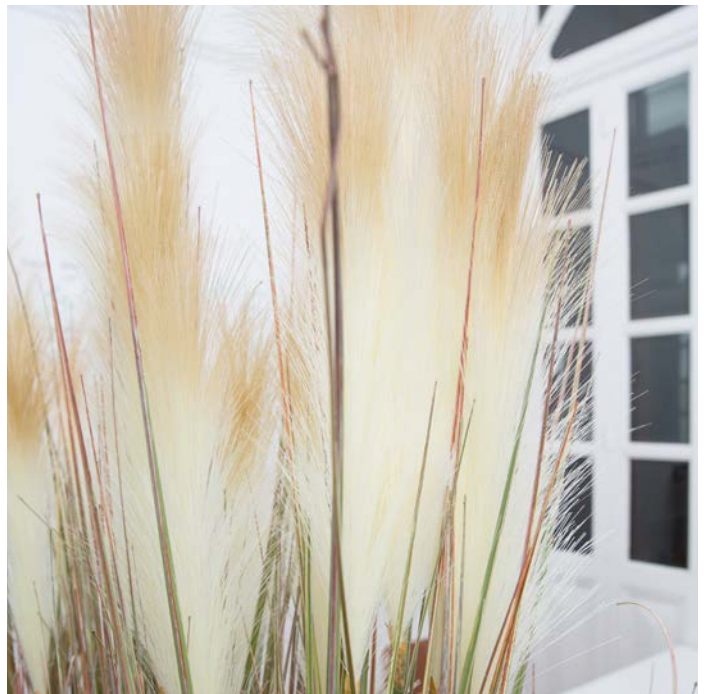

ePOXIA
aménagement et mobilier de bureau

Séparateurs d'espace

AMBIANCE SCANDINAVE

Cadre Eucalyptus

Réf. : SPF013

H. : 30cm

L. : 60 cm

Poids: 2kg