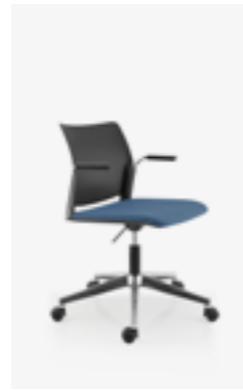

Adela

epoxia

Adela

ADELA est une large gamme de chaises, tabourets et giratoires polyvalents, confortables et économiques. Son design séduisant est décliné en multiples modèles pour vos besoins d'aménagement d'espaces de réunion, formation, cafétéria. Tablette écriteire, système d'accroche et chariot pour empilage grand nombre (30) en option. ADELA existe aussi sur poutre.

ALB0/4 A

ALB1/4 A

ALF0/4 A

ALK1/5 A

ALH0/4 A

ALA0/4N B

ALA1/4N B

ALJ1/5N B

ALA1/4

ALJ1/5

ALE0/4

ALG0/4

- Système d'accroche escamotable pour siège traineau.

- Tablette étroite amovible noire droite pour chaise pied traineau.

Polypropylènes

Adela