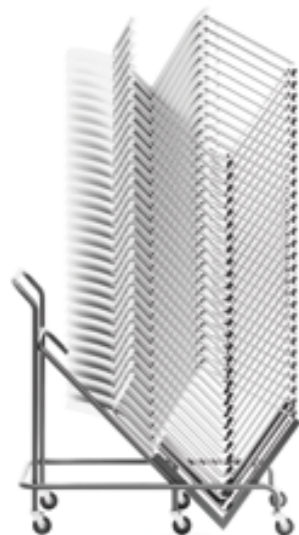

ALA1/4

ALJ1/5

ALE0/4

ALG0/4

- Système d'accroche escamotable pour siège traineau.

- Tablette étroite amovible noire droite pour chaise pied traineau.

Polypropylènes

Adela

Noir 9005

Gris 7012

Rouge 3000

Blanc 9003

(1)

(3)

(4)

(2)