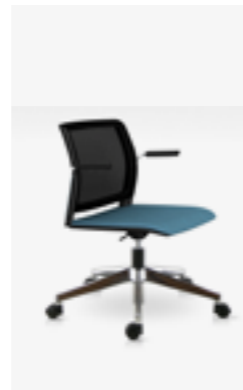

ALE0/4N B

ALG0/4N B

ALB0/4 A

ALB1/4 A

ALF0/4 A

ALK1/5 A

ALH0/4 A

ALA0/4

ALA1/4

ALJ1/5

ALE0/4

ALG0/4

- Système d'accroche escamotable pour siège traineau.

- Tablette étroite amovible noire droite pour chaise pied traineau.

Polypropylènes

Adela