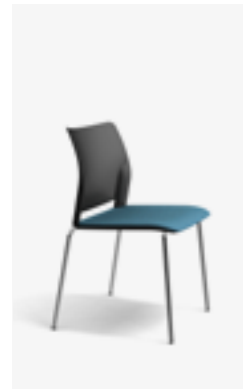

Adela

epoxia

Adela

ADELA est une large gamme de chaises, tabourets et giratoires polyvalents, confortables et économiques. Son design séduisant est décliné en multiples modèles pour vos besoins d'aménagement d'espaces de réunion, formation, cafétéria. Tablette écriteire, système d'accroche et chariot pour empilage grand nombre (30) en option. ADELA existe aussi sur poutre.

ALB0/4 A

ALB1/4 A

ALF0/4 A

ALK1/5 A

ALH0/4 A

ALA0/4N B

ALA1/4N B

ALJ1/5N B

ALA1/4

ALJ1/5

ALE0/4

ALG0/4

- Système d'accroche escamotable pour siège traineau.

- Tablette étroite amovible noire droite pour chaise pied traineau.

Polypropylènes

Adela