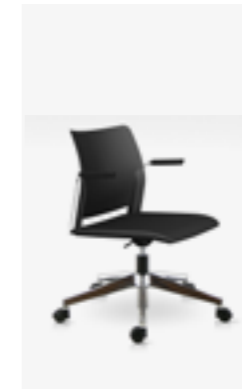

ALE0/4N B

ALG0/4N B

ALB0/4 A

ALB1/4 A

ALF0/4 A

ALK1/5 A

ALH0/4 A

ALA0/4

ALA1/4

ALJ1/5

ALE0/4

ALG0/4

- Système d'accroche escamotable pour siège traineau.

- Tablette étroite amovible noire droite pour chaise pied traineau.

Polypropylènes

Adela