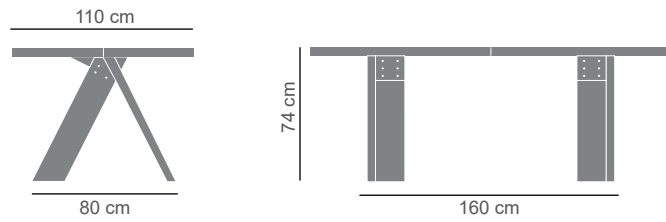

Table

L.240 x P.110 x H.74 cm

L.280 x P.110 x H.74 cm

Plateau - placage chêne

Chêne naturel
RO/02

Chêne laqué noir
RO/05

Piètement - bois massif

Chêne naturel
RO/02