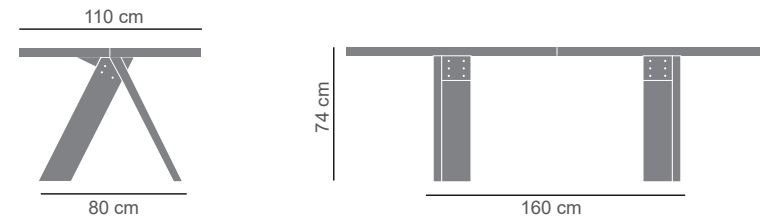

Table

L.240 x P.110 x H.74 cm

L.280 x P.110 x H.74 cm

Plateau - placage chêne

Chêne naturel
RO/02

Chêne laqué noir
RO/05

Piètement - bois massif

Chêne naturel
RO/02