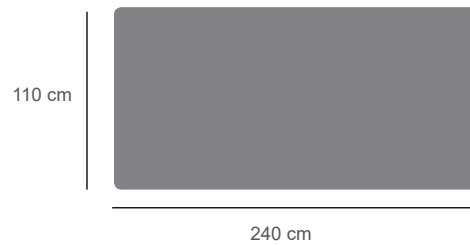

Table

L.240 x P.110 x H.74 cm

L.280 x P.110 x H.74 cm

Plateau - placage chêne

Chêne naturel
RO/02

Chêne laqué noir
RO/05

Piètement - bois massif

Chêne naturel
RO/02