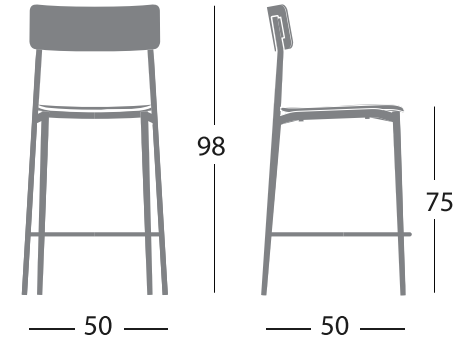

Chaise et tabouret

Chaise empilable L.50 x P.50 x H.81 cm - Hauteur d'assise 45 cm

Tabouret L.50 x P.50 x H.98 cm - Hauteur d'assise 75 cm

Assise et dossier - Polypropylène

Structure et pieds - Acier époxy laqué