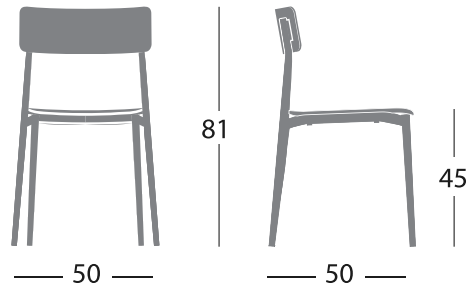

Chaise et tabouret

Chaise empilable L.50 x P.50 x H.81 cm - Hauteur d'assise 45 cm

Tabouret L.50 x P.50 x H.98 cm - Hauteur d'assise 75 cm

Assise et dossier - Polypropylène

Structure et pieds - Acier époxy laqué