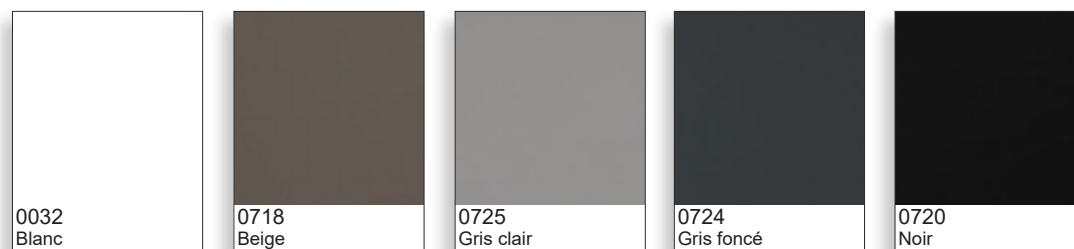

FORMES ET COULEURS

Collection STRAIN

EPOXIA

01 39 66 00 77

Table basse

Description	Ø cm	H cm
Table Strain indoor/outdoor	52 x 70 x	46 36

Table basse ronde, finition indoor ou outdoor.

Structure métallique - *piètement pour Strain indoor.*

Structure métallique - *piètement pour Strain outdoor.*

FORMES ET COULEURS

Collection STRAIN

EPOXIA

01 39 66 00 77

Fenix - plateau pour Strain indoor.

HPL - plateau pour Strain outdoor.

La restitution des couleurs des nuanciers n'est pas contractuelle car les couleurs présentées sur un écran d'ordinateur peuvent varier selon la configuration du poste.