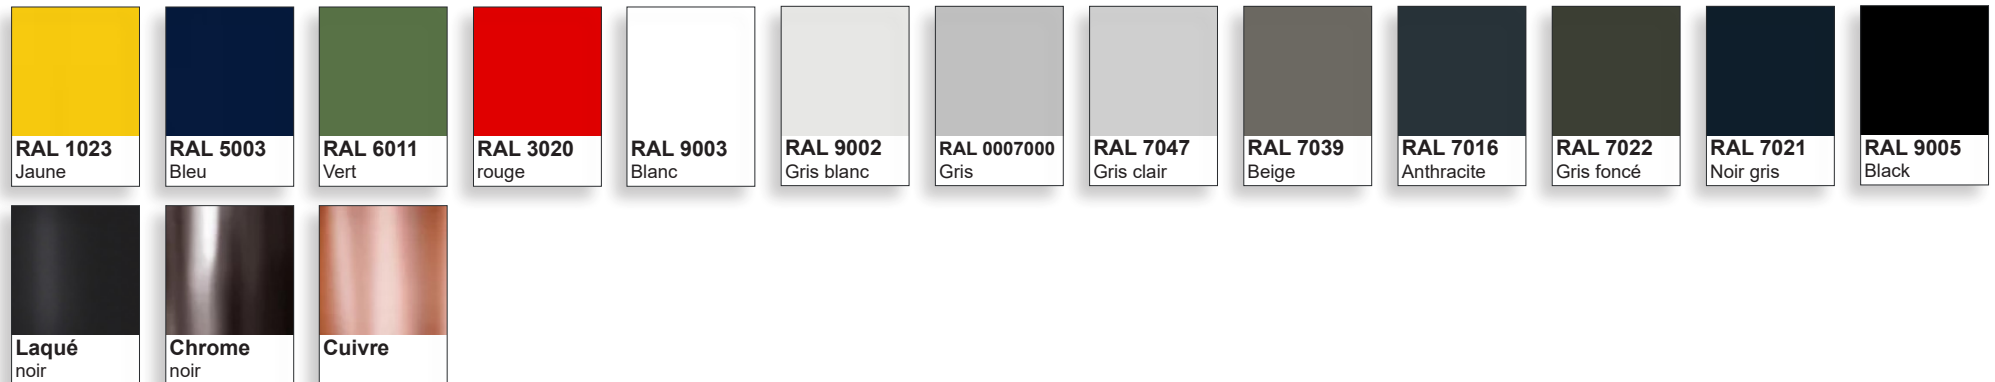

FORMES ET COULEURS

Collection STRAIN

EPOXIA

01 39 66 00 77

Table basse

Description	Ø cm	H cm
Table Strain indoor/outdoor	52 x 70 x	46 36

Table basse ronde, finition indoor ou outdoor.

Structure métallique - *piètement pour Strain indoor.*

Structure métallique - *piètement pour Strain outdoor.*

FORMES ET COULEURS

Collection STRAIN

EPOXIA

01 39 66 00 77

Fenix - plateau pour Strain indoor.

HPL - plateau pour Strain outdoor.

La restitution des couleurs des nuanciers n'est pas contractuelle car les couleurs présentées sur un écran d'ordinateur peuvent varier selon la configuration du poste.