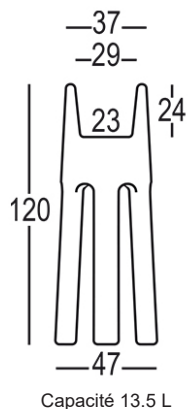

FORMES ET COULEURS

Collection SEPIO

EPOXIA

01 39 66 00 77

Pot

Pot ø47 x H.120 cm

Caractéristiques

- **Polyéthylène mat**
Résine de polyéthylène avec une finition mate. Utilisation intérieure ou extérieure, sans système d'auto-irrigation.
- **Polyéthylène laqué**
Résine de polyéthylène avec une finition laqué brillante. Utilisation intérieure uniquement, sans système d'auto-irrigation.