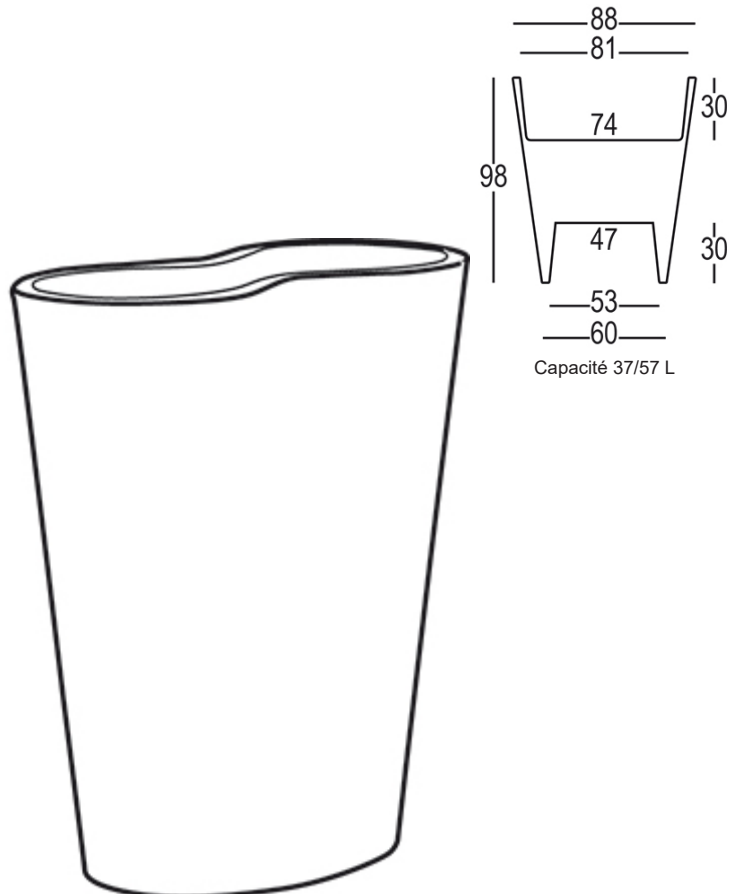

FORMES ET COULEURS

Collection REVERSE

EPOXIA

01 39 66 00 77

Pot

Pot L.88 x P.42 x H.98 cm

Caractéristiques

- **Polyéthylène mat**
Résine de polyéthylène avec une finition mate. Utilisation intérieure ou extérieure, sans système d'auto-irrigation.
- **Polyéthylène laqué**
Résine de polyéthylène avec une finition laqué brillante. Utilisation intérieure uniquement, sans système d'auto-irrigation.

Polyéthylène mat

Polyéthylène laqué