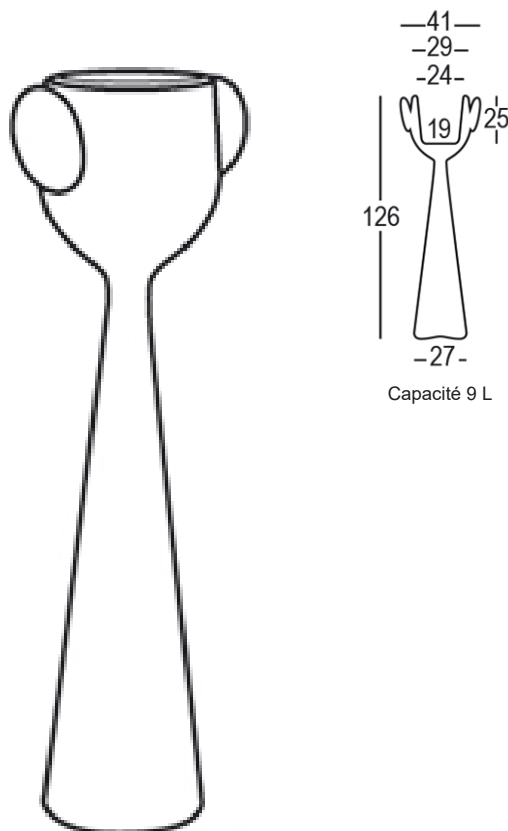

FORMES ET COULEURS

Collection RENE

EPOXIA

01 39 66 00 77

Pot

Pot L.41 x P.29 x H.126 cm

Caractéristiques

- **Polyéthylène mat**
Résine de polyéthylène avec une finition mate. Utilisation intérieure ou extérieure, sans système d'auto-irrigation.
- **Polyéthylène laqué**
Résine de polyéthylène avec une finition laqué brillante. Utilisation intérieure uniquement, sans système d'auto-irrigation.