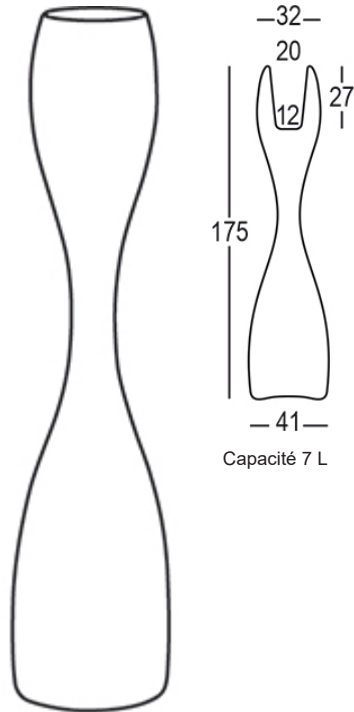

FORMES ET COULEURS

Collection MOAI

*voir nos conditions

EPOXIA

01 39 66 00 77

Pot

175

—32—

20

12

27

Capacité 7 L

Pot ø41 x H.175 cm

126

—23—

14

9

24

—29—

Capacité 2.5 L

Pot ø29 x H.126 cm

Polyéthylène mat

C2
Blanc

87
Noir perle