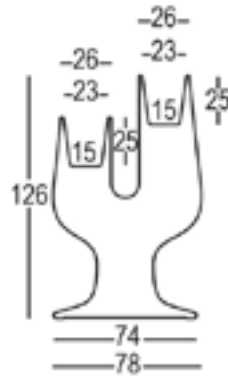

FORMES ET COULEURS

Collection CACTUS

*voir nos conditions

EPOXIA

01 39 66 00 77

Pot

Capacité 8 + 8 L

Pot L.78 x P.74x H.126 cm