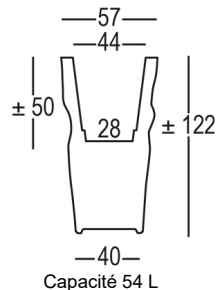

Pot

Pot L.57 x P.57 x H.122 cm

Caractéristiques

- Polyéthylène mat**
 Résine de polyéthylène avec une finition mate. Utilisation intérieure pour plantes artificielles ou extérieure, sans système d'auto-irrigation.
- LED RGB sur secteur**
 Mobilier avec illumination intérieure grâce à une technologie LED RGB et télécommande pour changer de couleur. Disponible uniquement en finition neutre. Pour usage indoor ou outdoor (nous préciser l'usage lors de la commande).