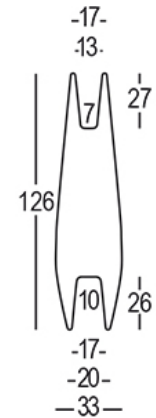

### Pot

Capacité 4.5 / 6.5 L

Pot ø39 x H.175 cm disponible aussi en version lumineuse

Capacité 2 / 4 L

Pot ø33 x H.126 cm

### Polyéthylène mat