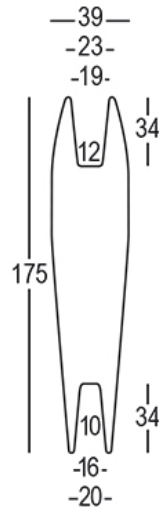

### Pot

Capacité 4.5 / 6.5 L

Pot ø39 x H.175 cm disponible aussi en version lumineuse

Capacité 2 / 4 L

Pot ø33 x H.126 cm

### Polyéthylène mat